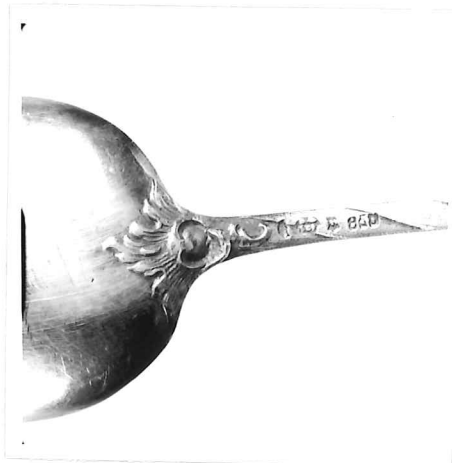

MINISTERO PER I BENI E LE ATTIVITA' CULTURALI
Istituto Centrale per il Catalogo e la Documentazione

Tipo scheda/ livello:

OA-C

Codice univoco:

14/00021986

Ente Schedatore:

SBAAAAS CB

Ente Competente:

SBAAAAS CB

Ente Proponente:

SBAAAAS CB

----- LOCALIZZAZIONE
LOC. GEOGR-AMMINISTRATIVA
COLLOCAZIONE SPECIFICA

Provincia: CB, Comune: Campobasso
palazzo - Palazzo Mazzarotta
via Chiarizia, 16
Denominazione raccolta: Collezione Eliseo, deposito

----- QUANTITA'
CRONOLOGIA
GENERICA
SPECIFICA

cucchiaio, serie
6

----- DEFINIZIONE CULTURALE
AMBITO CULTURALE

sec. XIX, fine
1890 - 1899
Motivazione cronologia: analisi stilistica

----- DATI TECNICI
MATERIA E TECNICA
MATERIA E TECNICA
MISURE

manifattura francese
Motivazione dell' attribuzione: analisi stilistica

----- CONSERVAZIONE
STATO DI CONSERVAZIONE

argento sbalzato
cesellato
Lunghezza: 14

buono

----- DATI ANALITICI
STEMMI, EMBLEMI, MARCHI