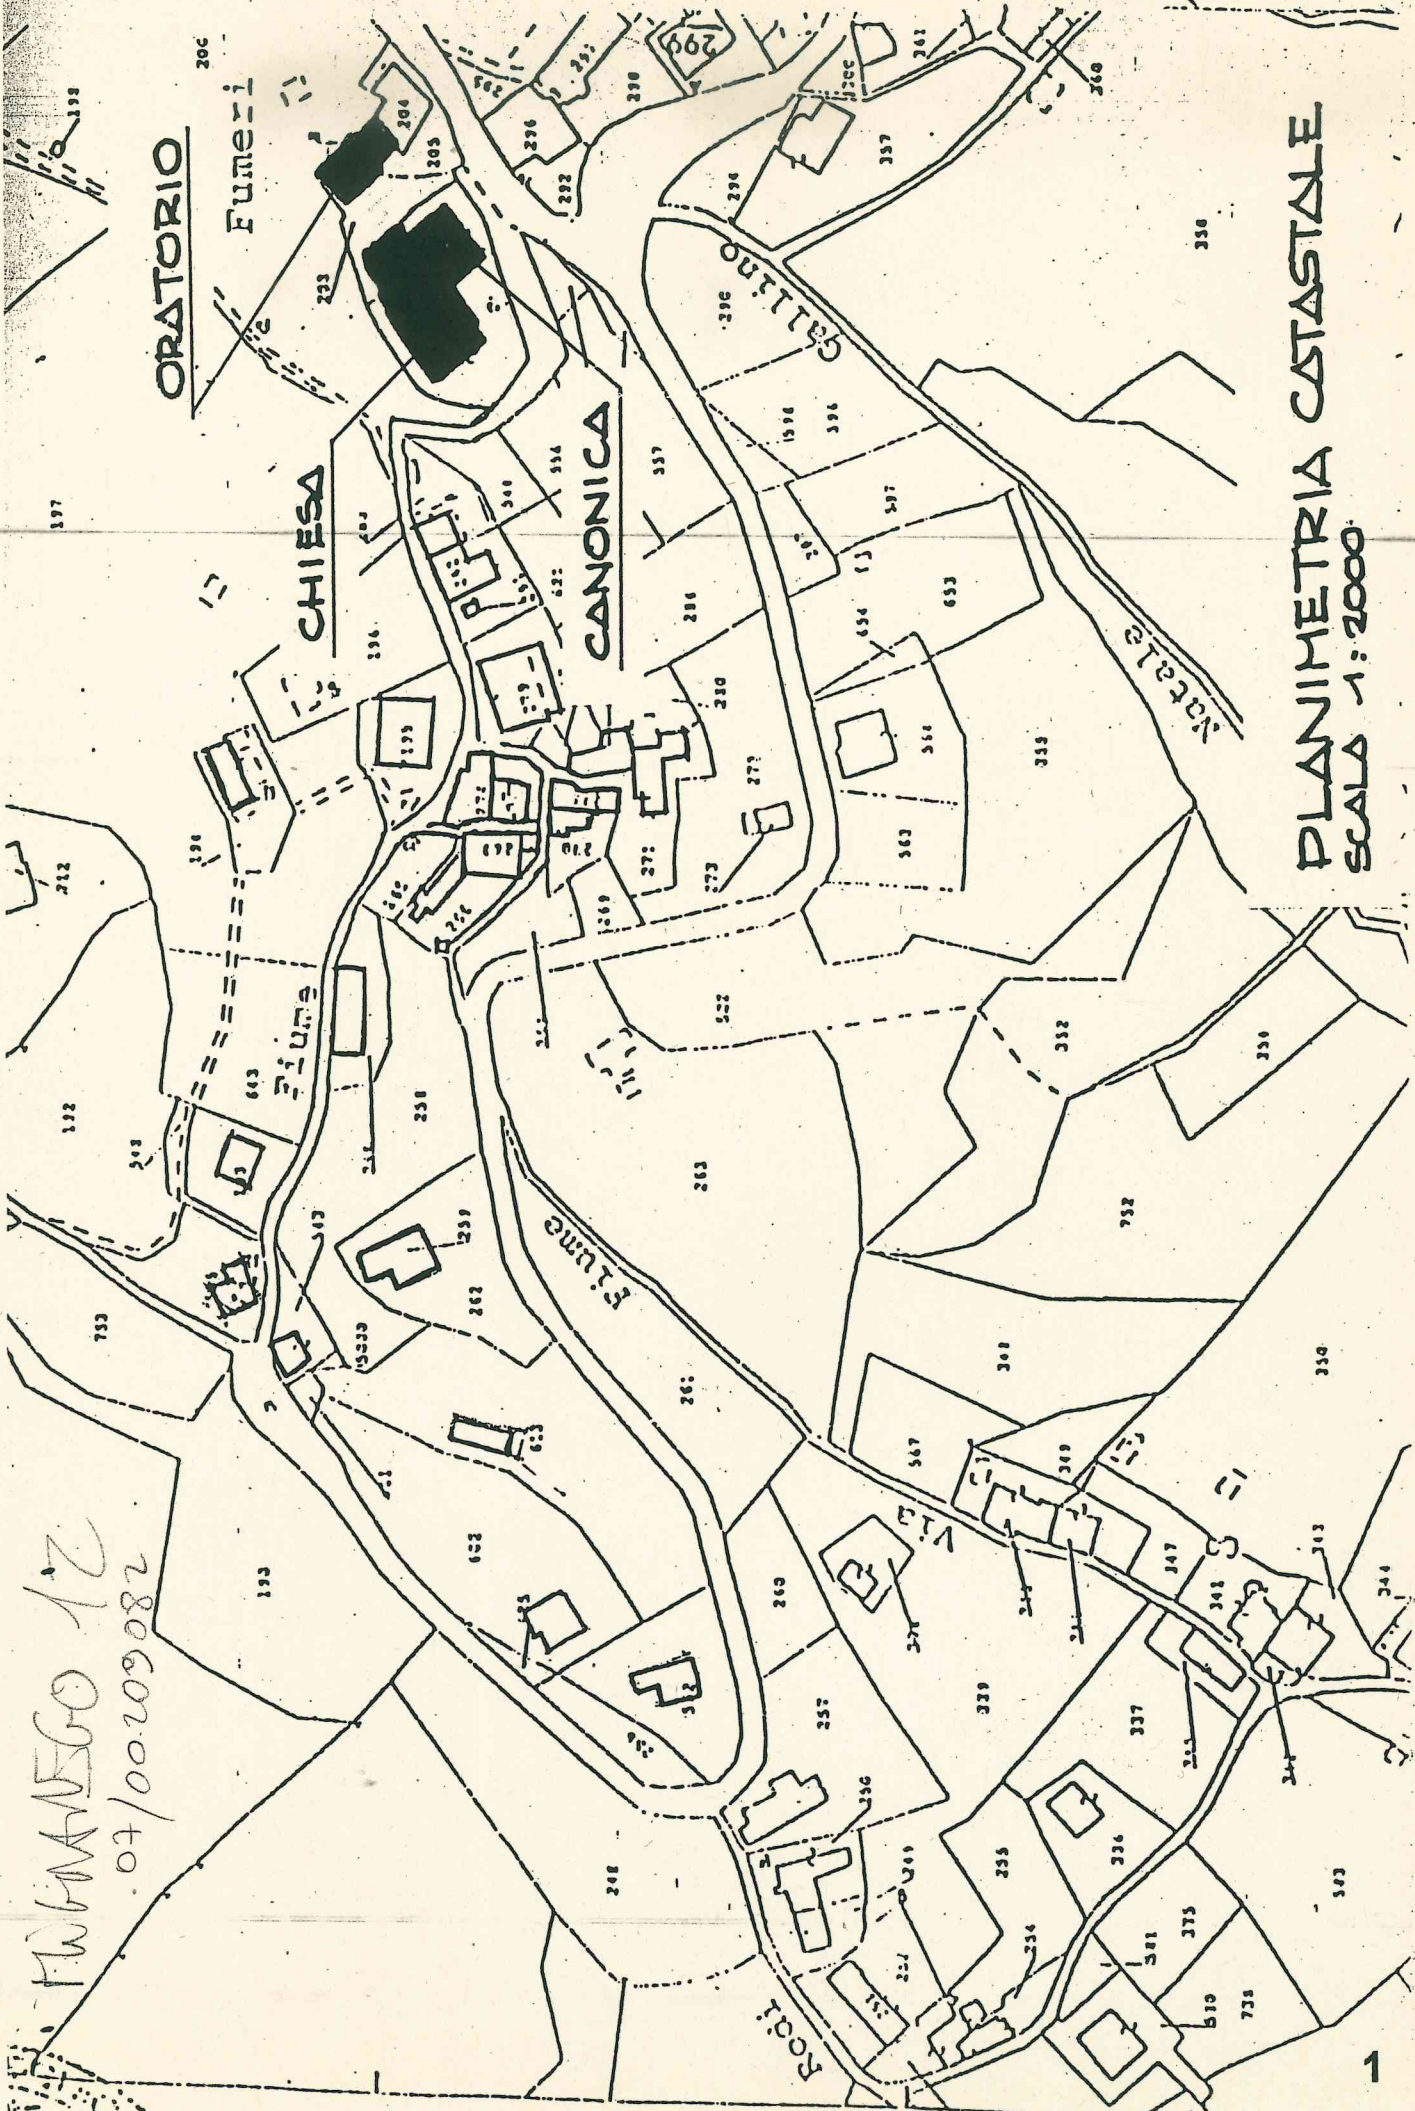

FRANCESCO 12
07/00209082

ORATORIO

Fiume

CHIESA

CANONICA

VIA Fiume

VIA S. ...

VIA ...

PLANIMETRIA CATASTALE
SCALA 1:2000