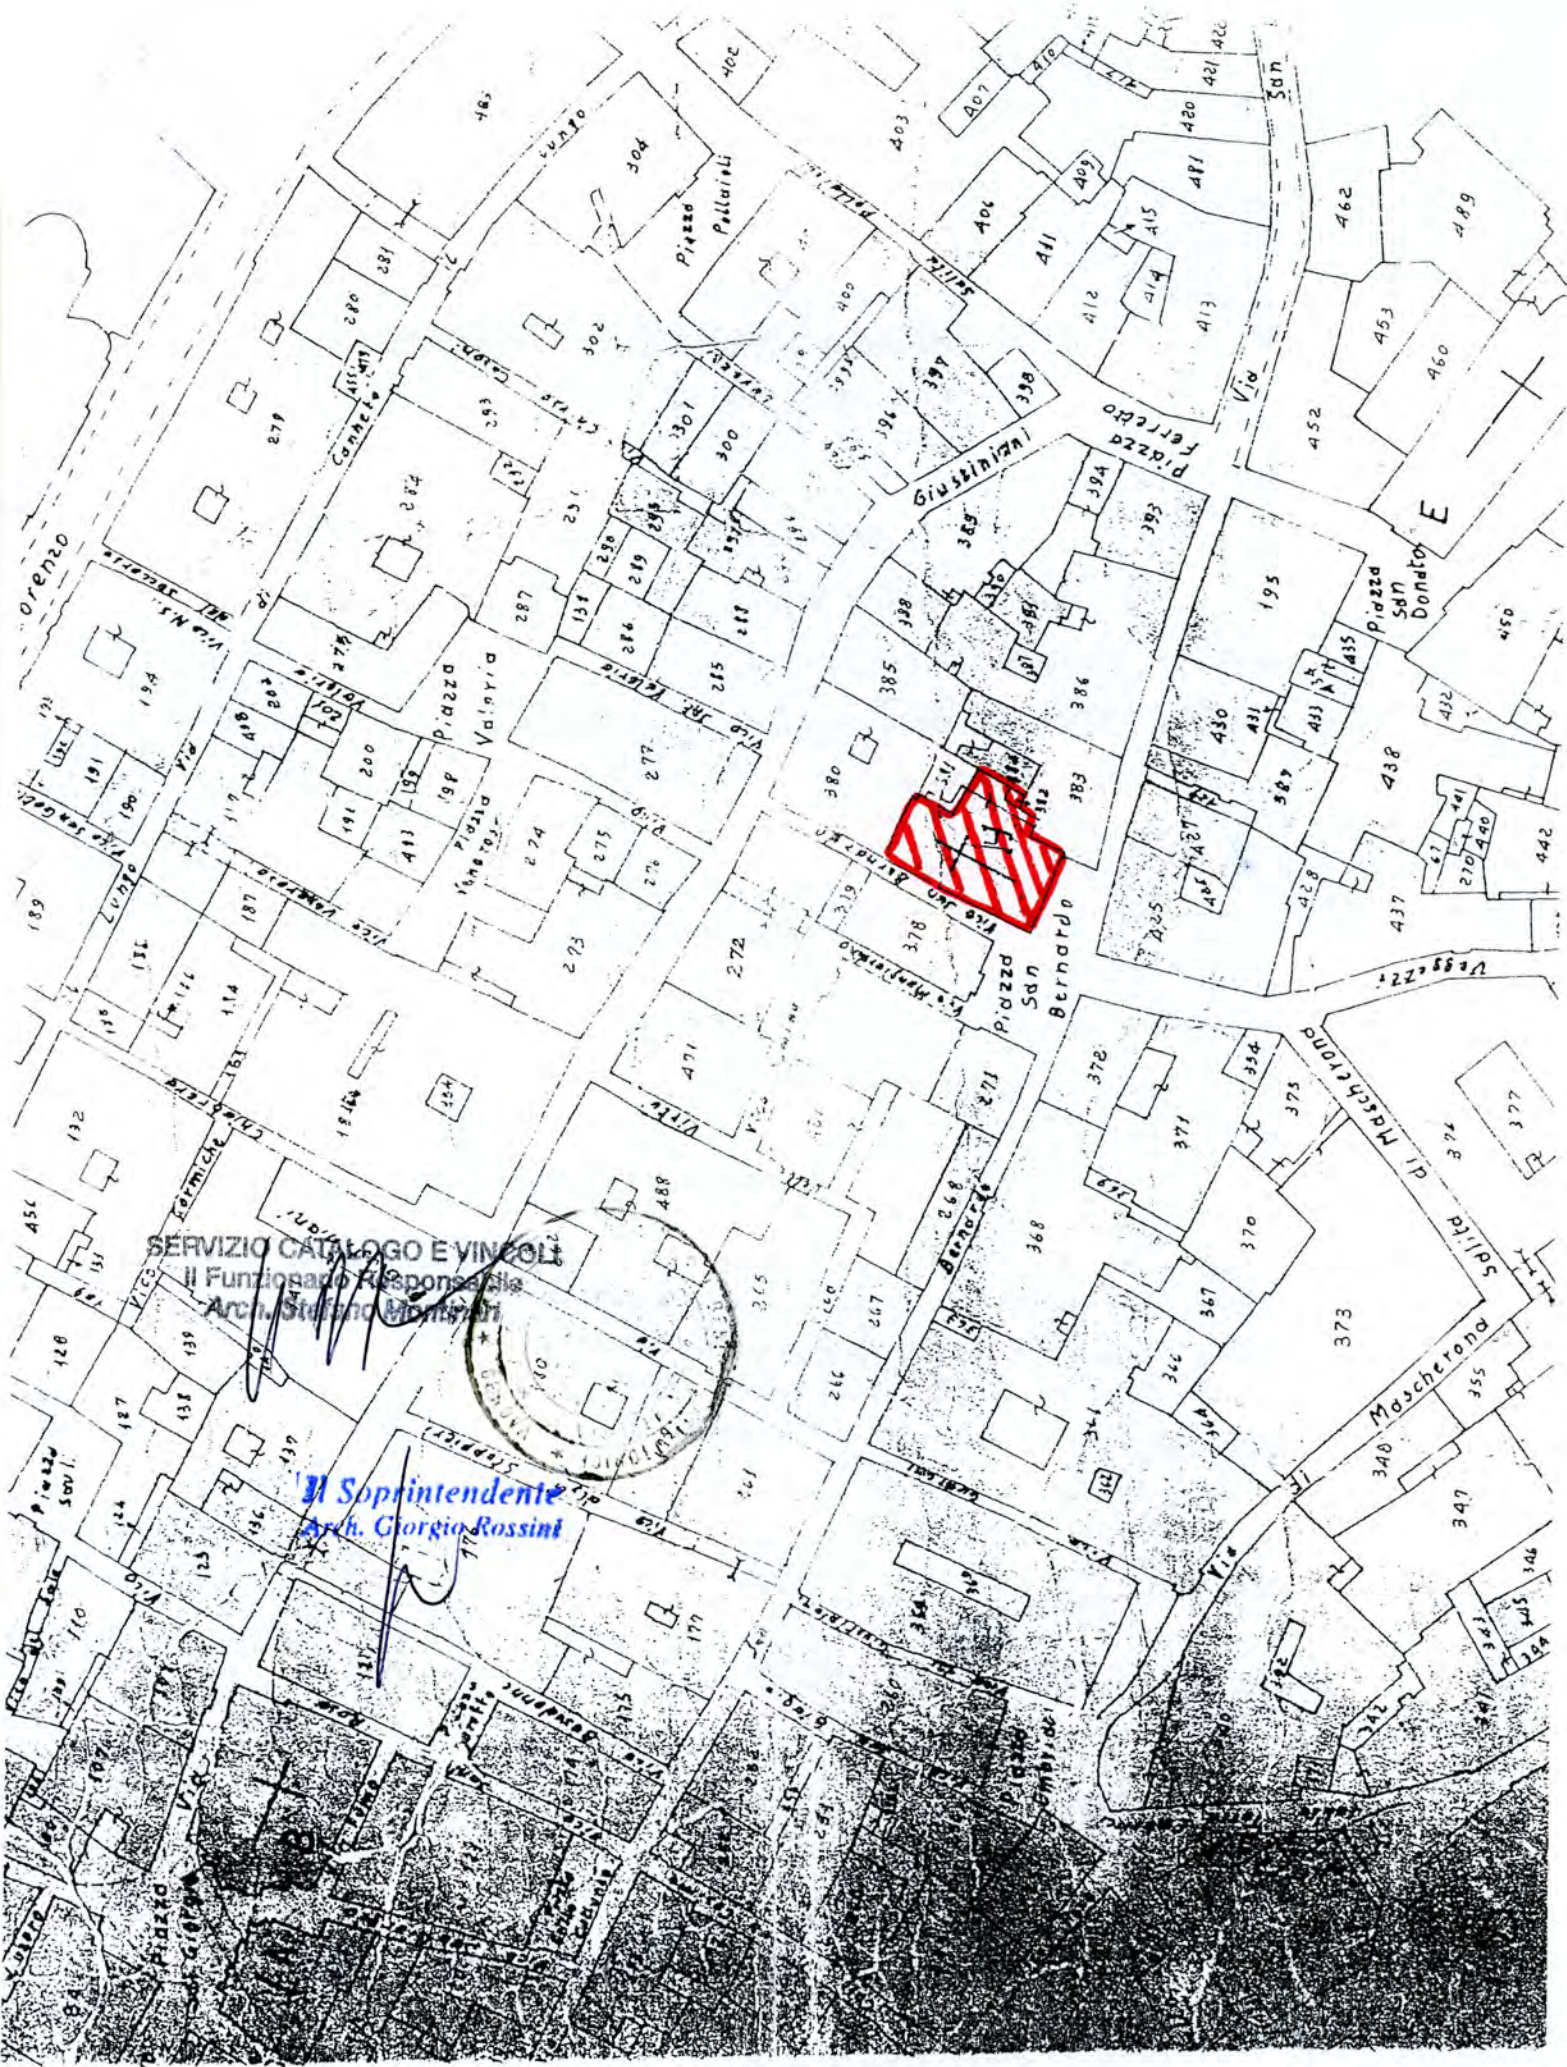

SERVIZIO CATALOGO E VINCOLI
Il Funzionario Responsabile
Arch. Stefano Montanari

Il Soprintendente
Arch. Giorgio Rossini