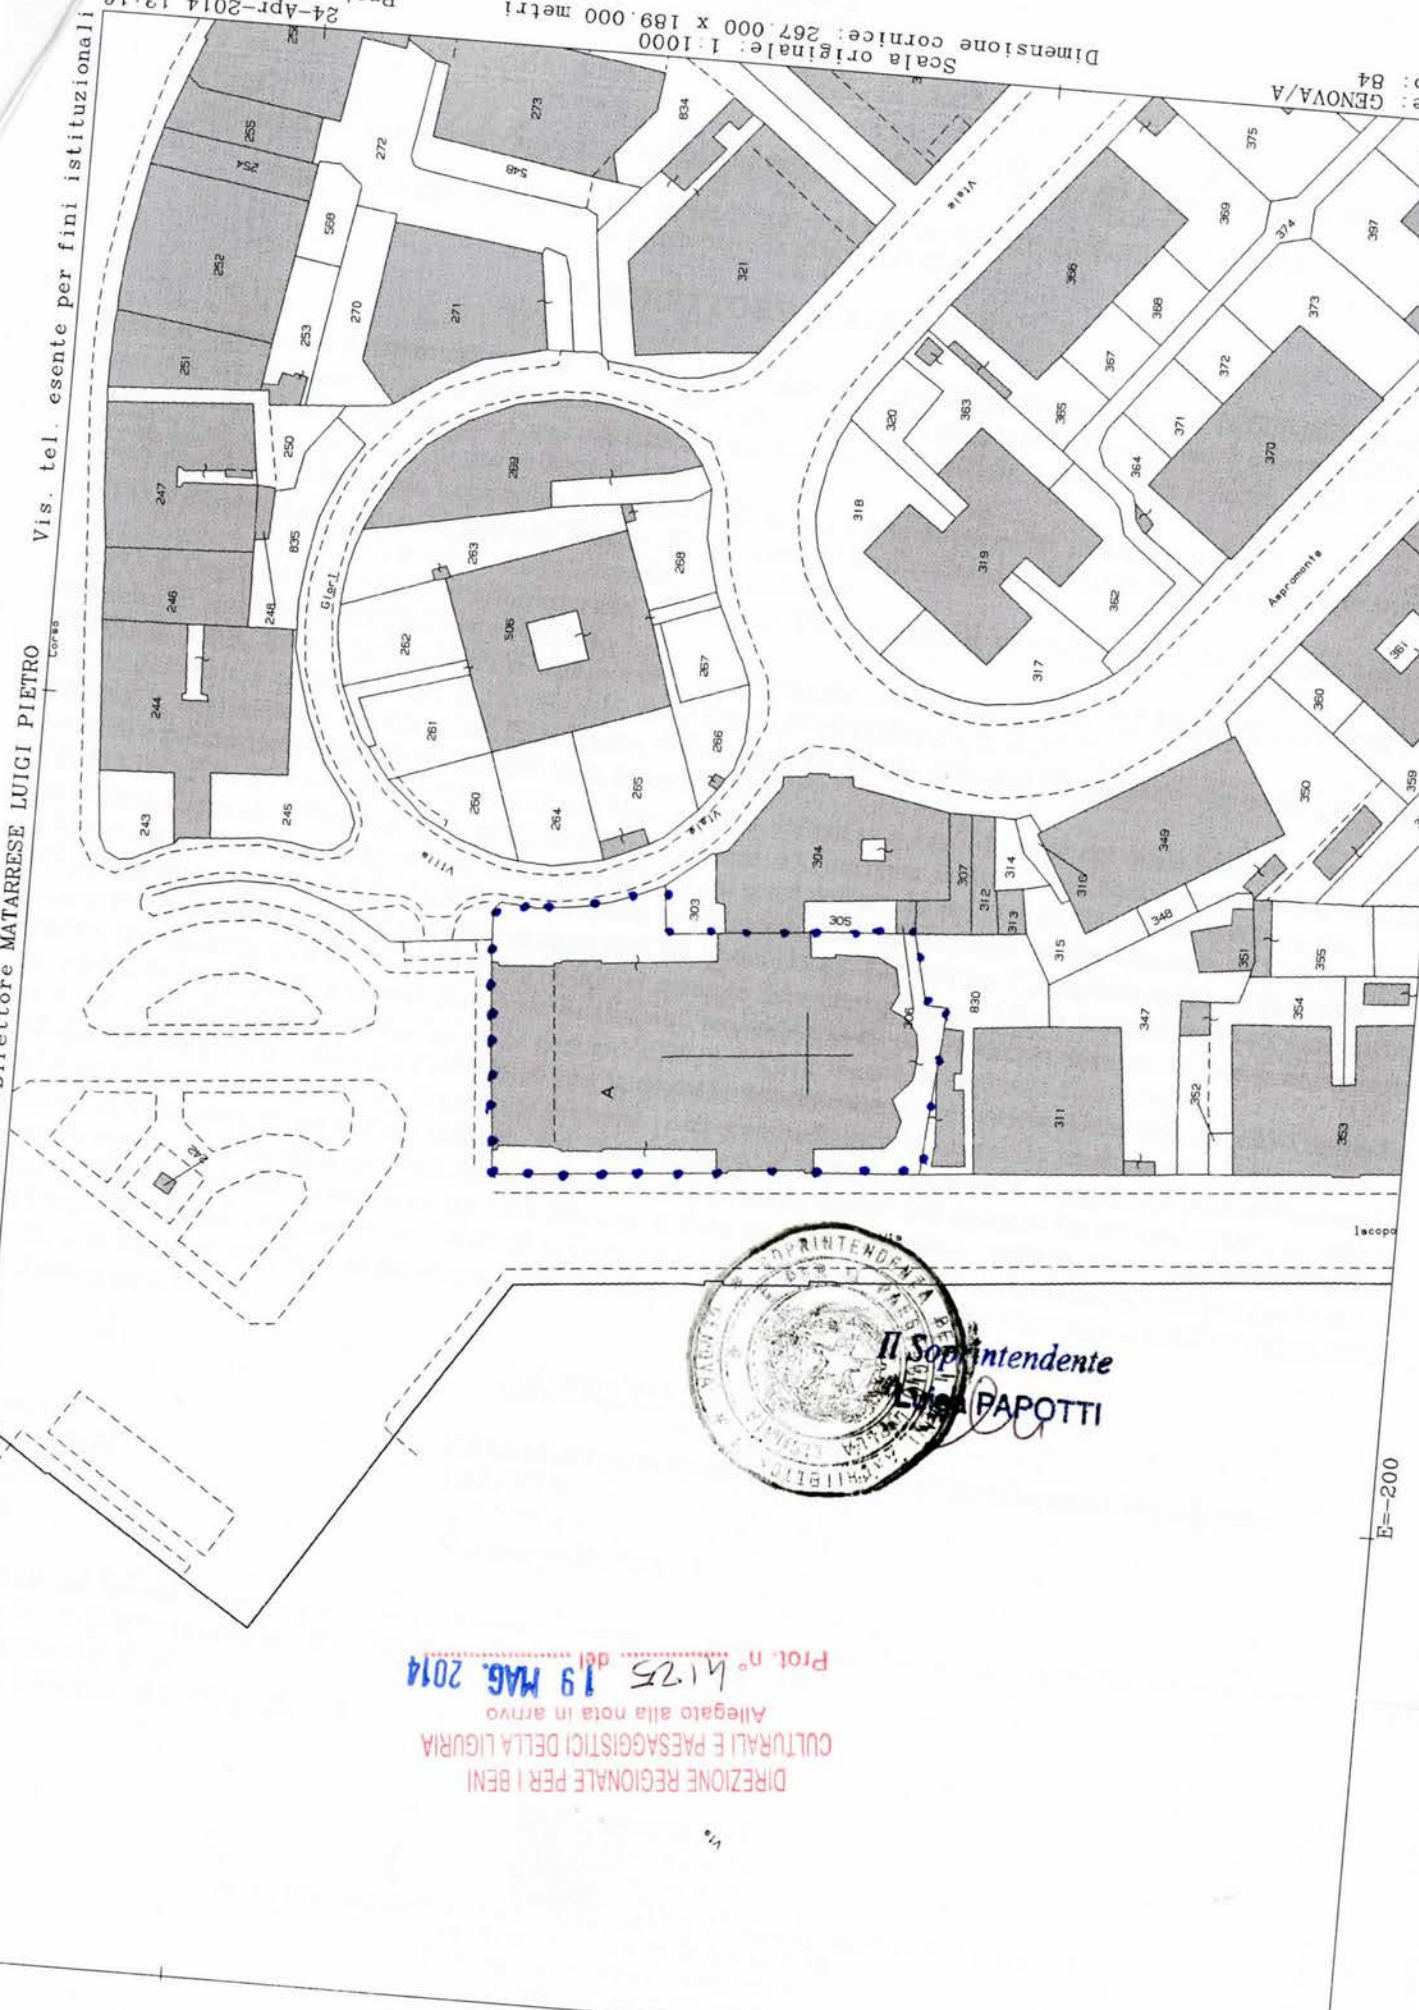

Scala originale: 1:1000
Dimensione cornice: 267.000 x 189.000 metri

DIREZIONE REGIONALE PER I BENI
CULTURALI E PAESAGGISTICI DELLA LIGURIA
Allegato alla nota in arrivo
Prot. n° 4125 del 19 MAG. 2014

Il Soprintendente
PAPOTTI