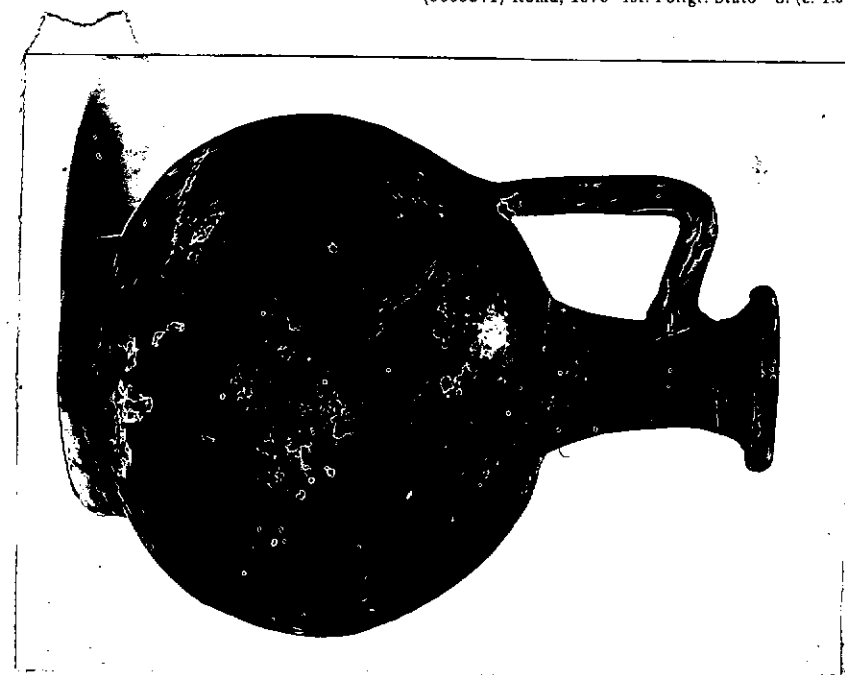

INV. DI SCAVO

I secolo a.C.

DATAZIONE: Fabbrica locale

ATTRIBUZIONE: Argilla dura color arancio.

MATERIALE E TECNICA:
Alt. 13,3.

MISURE:

Scrostature superficiali varie. Lievi
incrostazioni.

STATO DI CONSERVAZIONE:

CONSISTENZA ATTUALE DEL MATERIALE:

ESAME DEI REPERTI:

Proprietà dello stato

CONDIZIONE GIURIDICA:

NOTIFICHE:

NEG. 2383X

DESCRIZIONE:

Base cilindrica, corpo globulare, collo a profilo concavo, labbro espanso e rigonfio, ansa costolata a nastro spesso, ripiegata ad angolo acuto.