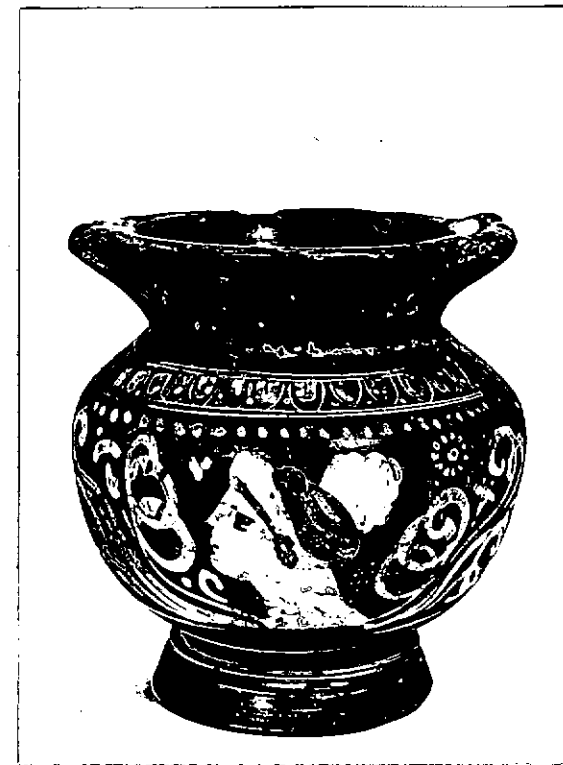

MATERIALE E TECNICA: Argilla compatta, ben depurata, vernice nera lucente, ingubbiatura arancio; bianco, giallo, rosa e paonazzo sovraddipinti.

MISURE: Alt. 8,6; Diam.corpo 8,5; Diam.labbro 6,8

STATO DI CONSERVAZIONE: Orlo sbreccato, ansa restaurata e integrata nelle lacune; vernice scrostata in più punti.

CONSISTENZA ATTUALE DEL MATERIALE: -

ESAME DEI REPERTI: -

CONDIZIONE GIURIDICA: Proprietà dello Stato

NOTIFICHE: -

NEG. 4287 X

DESCRIZIONE: Orlo svasato, collo cilindrico, corpo globulare con spalla carenata, piede tronco-conico modanato e con scanalaturà di raccordo. Decorazione lato A: sulla spalla, tra due coppie di linee incise, fascia di ovoli incisi e sopraddipinti, serie di punti a sottolineare la carenatura, sul corpo, tra elementi vegetali a volute, testa femminile di profilo a sinistra con capelli racchiusi in un kekryphalos con stephanè puntinata. Lato B: sulla spalla, ramo stilizzato a puntini inciso e sovraddipinto. Risparmiata la scanalatura di raccordo e l'interno del piede.