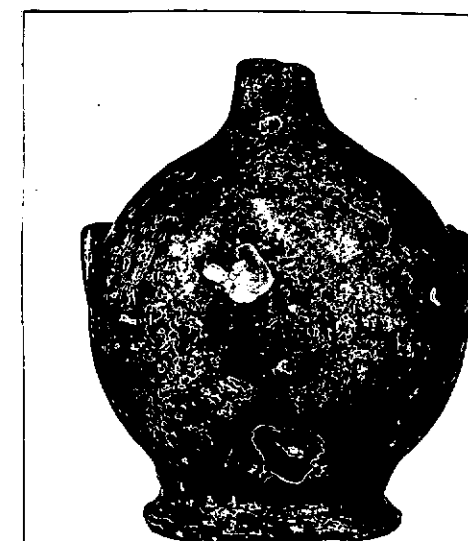

PROVINCIA E COMUNE: TA - TARANTO

LUOGO DI COLLOCAZIONE: Museo Nazionale

INV. 151.074

OGGETTO: Borraccia invetriata verde

PROVENIENZA (rif. I.G.M.): Taranto (F. 202, II NO)

DATI DI SCAVO: 1973, Area del Tempio di Poseidon (Scavi Lo Porto)
(o altra acquisizione) INV. DI SCAVO:

DATAZIONE: Secc. XIII-XIV

ATTRIBUZIONE: Fabbrica locale

MATERIALE E TECNICA: Argilla arancio, dura, depurata e compatta, vetrina piobifera verde bottiglia

MISURE: Alt. 16; Ø base 9

STATO DI CONSERVAZIONE: Lacunosa nelle anse, nella bocca e in parte del collo, vetrina scrostata

CONSISTENZA ATTUALE DEL MATERIALE:

ESAME DEI REPERTI:

CONDIZIONE GIURIDICA: Proprietà dello Stato

NOTIFICHE:

NEG. 70024-E
70025-EDESCRIZIONE: Piede ad anello, corpo globulare appiattito su di un lato, alto collo cilindrico, attacco delle anse simmetriche a bastoncino. Priva di decorazione. Borracce analoghe in ambito pugliese in S. PATITUCCI UGGERI, La ceramica medievale pugliese alla luce degli scavi di Mesagne, Fasano, 1977, Tav. LXXIV.