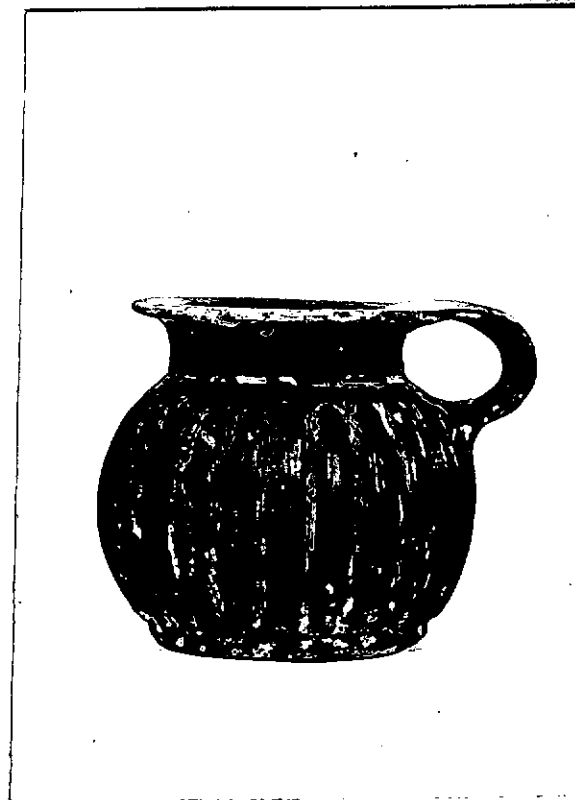

OGGETTO: Brocchetta a v.n.

PROVENIENZA (rif. I.G.M.): Bari, Conv. S. Scolastica (P. 177, II UB)

DATI DI SCAVO: 4 ottobre 1975
 (o altra acquisizione) tomba n. 4 (a sarcofago) INV. DI SCAVO:

DATAZIONE: Metà V sec. a.C.

ATTRIBUZIONE: Fabbrica attica (?)

MATERIALE E TECNICA: Argilla rosata; vernice nera lucida

MISURE: alt. 6,1; diam. base 4,8; diam. orlo 5,4

STATO DI CONSERVAZIONE: Integra; una scheggiatura sull'orlo; dif-
 fusi scrostature della vernice

CONSISTENZA ATTUALE DEL MATERIALE:

ESAME DEI REPERTI:

Proprietà dello Stato

CONDIZIONE GIURIDICA:

NOTIFICHE:

DESCRIZIONE: ^{NEG. 6917} fondo piatto con bordo segnato da un
 solco; corpo a botte baccollato; orlo svasante;
 ansa verticale a nastro.
 Interamente verniciate; sulla base, risparmiata,
 sono presenti macchie di vernice.
 Nota: il tipo è diffuso ampiamente nel V sec.
 a.C. Cfr. BERNABE' - BRCA, Helicomic-Lipara, tav.
 LX, 1, f.