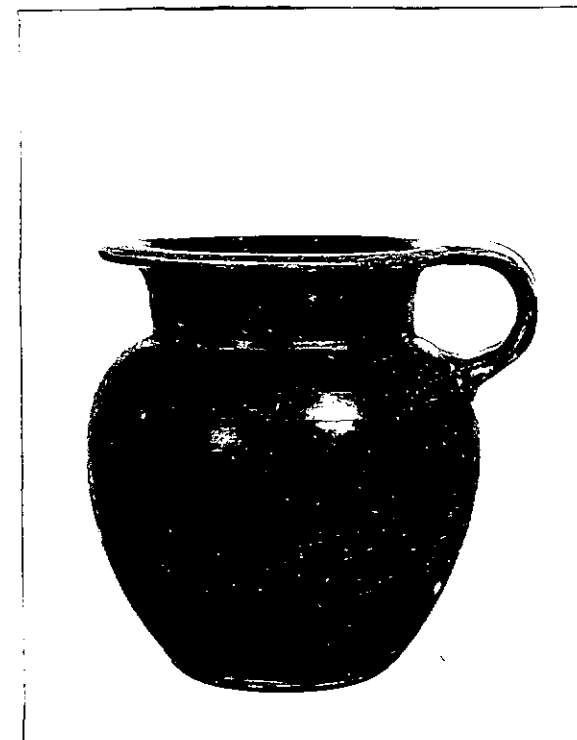

MATERIALE E TECNICA: Argilla rosata, depurata; vernice nera lucida.

MISURE: Alt. 8; diam. 7,2

STATO DI CONSERVAZIONE: Incrostata all'interno e sulla base; vernice leggermente scrostata in alcuni punti.

CONSISTENZA ATTUALE DEL MATERIALE: --

ESAME DEI REPERTI: --

CONDIZIONE GIURIDICA: Proprietà dello Stato.

NOTIFICHE: --

NEG. 11648 X

DESCRIZIONE: Labbro piatto e sporgente; breve collo cilindrico; corpo ovoidale; ansa ad anello nastriforme, impostata verticalmente e congiunta al labbro; base piatta con bordo segnato da un solco. Vari esemplari simili per forma sono stati rinvenuti in tombe della Puglia e della Lucania datate alla fine del V-metà IV sec. a.C. (P.G. LO PORTO, Civiltà indigena e penetrazione greca nella Lucania orientale, Roma, 1973, pgg. 188, 209, 222; tavv. XXXVI, 3:5; LVII, 1:7; LXVI, 2:8; ibid., Metaponto-Scavi e ricerche archeologiche, in "Not. Scavi", 1966, pg. 226, fg. 86:3; B.L. SCARFI, Gioia del Colle-Scavi nella zona di Monte Sannace-Le tombe rinvenute nel 1957, in "Mon. Ant. Lincei", XLV, 1960, tombe 4, 5; fgg. 80:9-10; 89:10; coll. 238-239; 252).