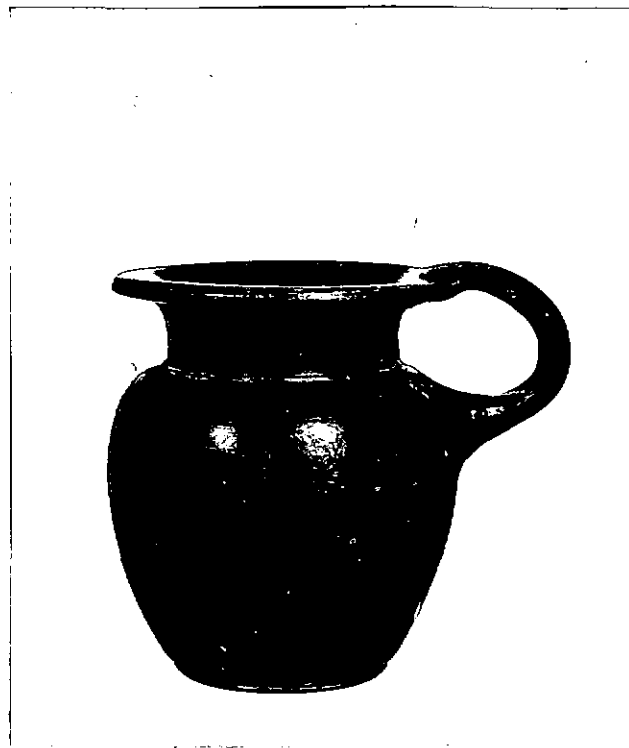

(5605241) Roma, 1975 - Ist. Poligr. Stato - S. (c. 1.000.000)

PROVINCIA E COMUNE: BA- Gioia del Colle
 LUOGO DI COLLOCAZIONE: Museo Nazionale INV. 206162
 OGGETTO: Brocca monoansata a vernice nera.
 PROVENIENZA (rif. I.G.M.): Gioia del Colle-(F. 189 II NE).
 DATI DI SCAVO: 10-11-1952-Contr. S. Lolla INV. DI SCAVO:
(o altra acquisizione)
 Propr. della Chiesa e del dott. Carano-Tomba n.21 (a fossa).
 DATAZIONE: Fine V inizi IV sec.a.C.
 ATTRIBUZIONE: Fabbrica locale
 MATERIALE E TECNICA: Argilla rosata, depurata; vernice nera lucida.
 MISURE: Alt.n. 5,8; diam. 4,7

NOTIFICHE:---

DESCRIZIONE: Labbro piatto e sporgente; breve collo cilindrico; corpo ovoidale; base piatta con bordo segnato da un solco; ansa ad anello nastriforme, impostata verticalmente e congiunta al labbro.
 Vari esemplari simili per forma sono stati rinvenuti in tombe datate alla fine del V metà IV sec.a.C. (P.G. LO PORTO, Civiltà indigena e penetrazione greca nella Lucania orientale, Roma, 1973, pag. 188, 209, 222; tavv. XXXVI, 3:5, LVIII, 1:7, LXVI, 2:8; ibid., Metaponto-Scavi e ricerche archeologiche, in "Not. Scavi", 1966, pg. 226, fg. 86: 3; B.M. SCARFI, Gioia del Colle-Scavi nella zona di Monte Sannace-Le tombe rinvenute nel 1957, in "Mon. Ant. Lincei", XLV, 1960, tombe 4, 5; fgg. 80: 9-10, 89: 10; coll. 238-239, 252).