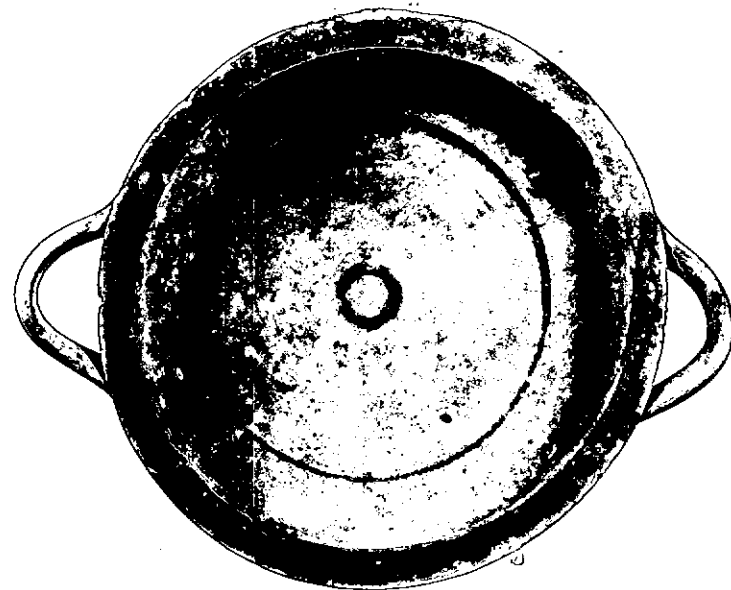

DATAZIONE Ultimo venticinquennio del IV sec.a.C.

ATTRIBUZIONE Fabbrica locale

MATERIALE E TECNICA Argilla giallina. Vernice rosso bruna.

MISURE: Alt. 4,8; diam. 17,4, al piede 5,2

STATO DI CONSERVAZIONE Lacunosa nell'ansa. Abrasioni

CONSISTENZA ATTUALE DEL MATERIALE:

ESAME DEI REPERTI:

CONDIZIONE GIURIDICA: Proprietà dello Stato

NOTIFICHE:

NEG. 80593
DESCRIZIONE Orlo largo e piatto leggermente deformato durante la cottura; vasca poco profonda carenata; piede tronco conico cavo; anse orizzontali a nastro, Banda di colore sull'orlo; all'interno della vasca due cerchi concentrici; su un'ansa pennellatura di colore con sgocciolatura.