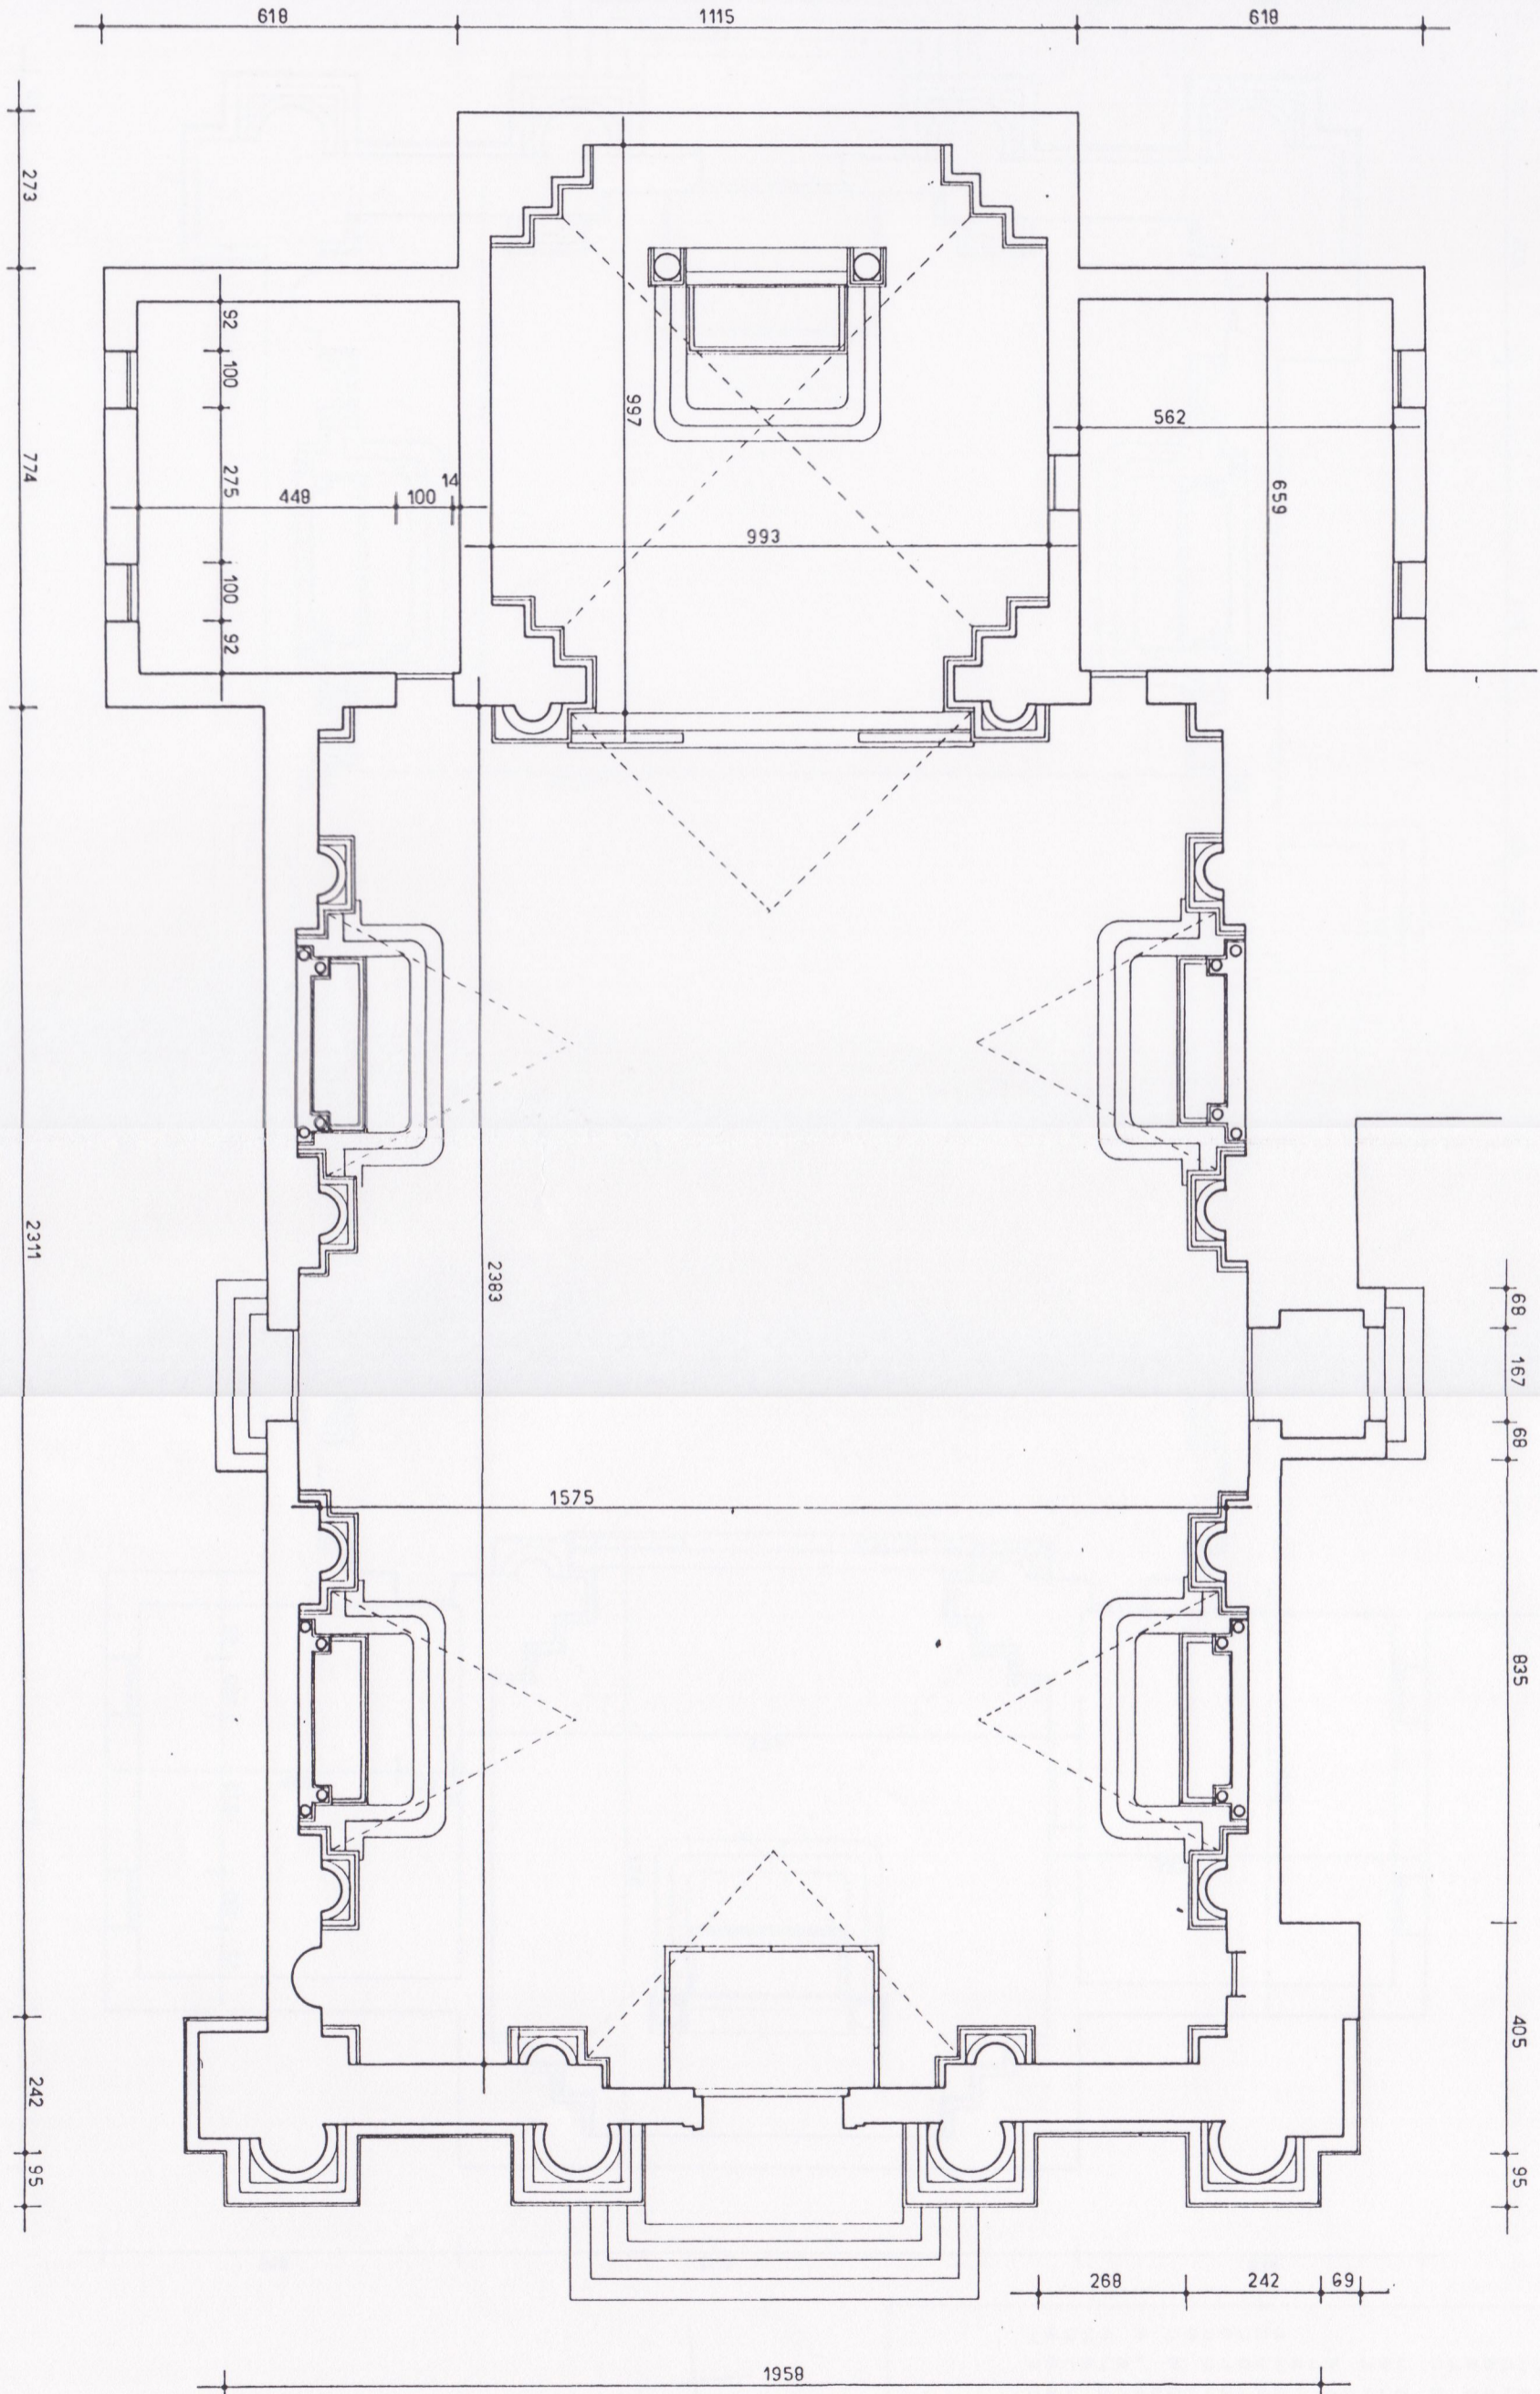

00032796

ALGN: 91100102

ISP: edificio in stile neoclassico, a navata unica, con presbiterio di forma quadrata e locali addossati ai lati del presbiterio. Volte a vele nella navata, a crociera nel presbiterio. Tetto a capanna.

00032796

ALGN: 91100103

ISP: edificio in stile neoclassico, a navata unica, con presbiterio di forma quadrata e locali addossati ai lati del presbiterio. Volte a vele nella navata, a crociera nel presbiterio. Tetto a capanna.