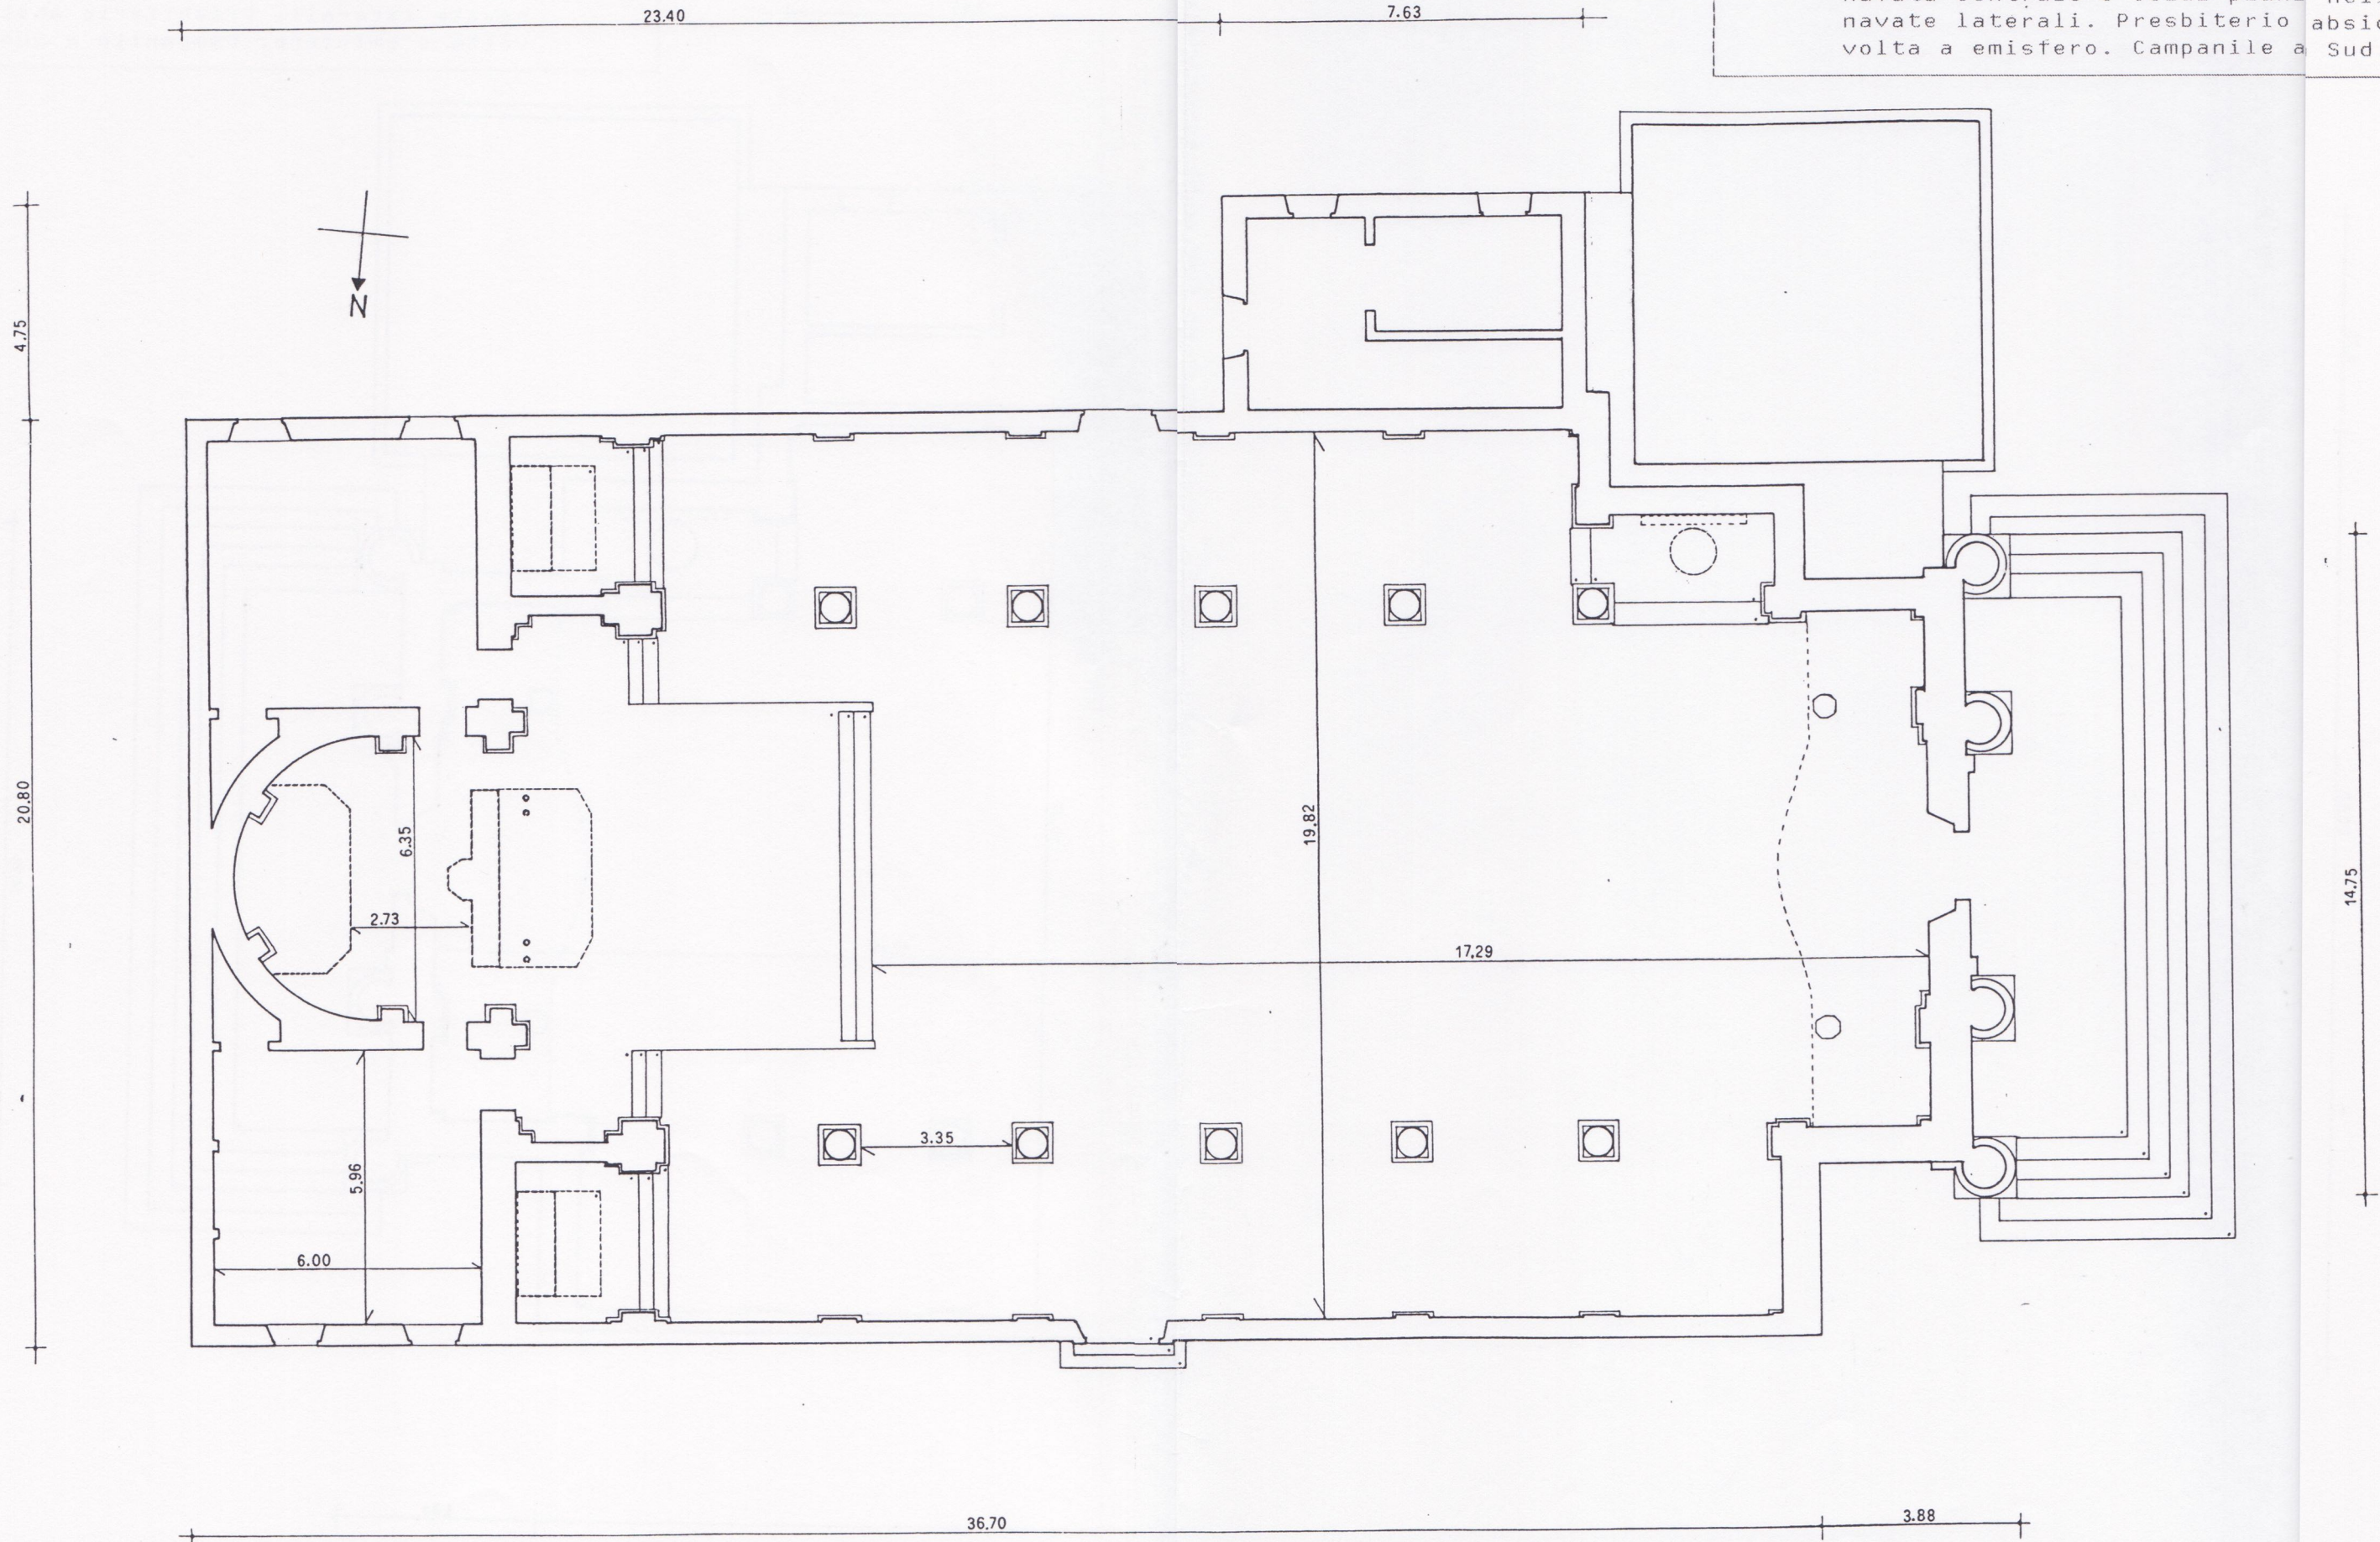

ALGN: 91110102
ISP: edificio a schema assiale a tre nava-
te. Volta a schifo con lunette nella
navata centrale e solai piani nelle
navate laterali. Presbiterio absidato,
volta a emisfero. Campanile a Sud.

00032801

ALGN: 91110103
ISP: edificio a schema assiale a tre navate. Volta a schifo con lunette nella navata centrale e solai piani nelle navate laterali. Presbiterio absidato, volta a emisfero. Campanile a Sud.