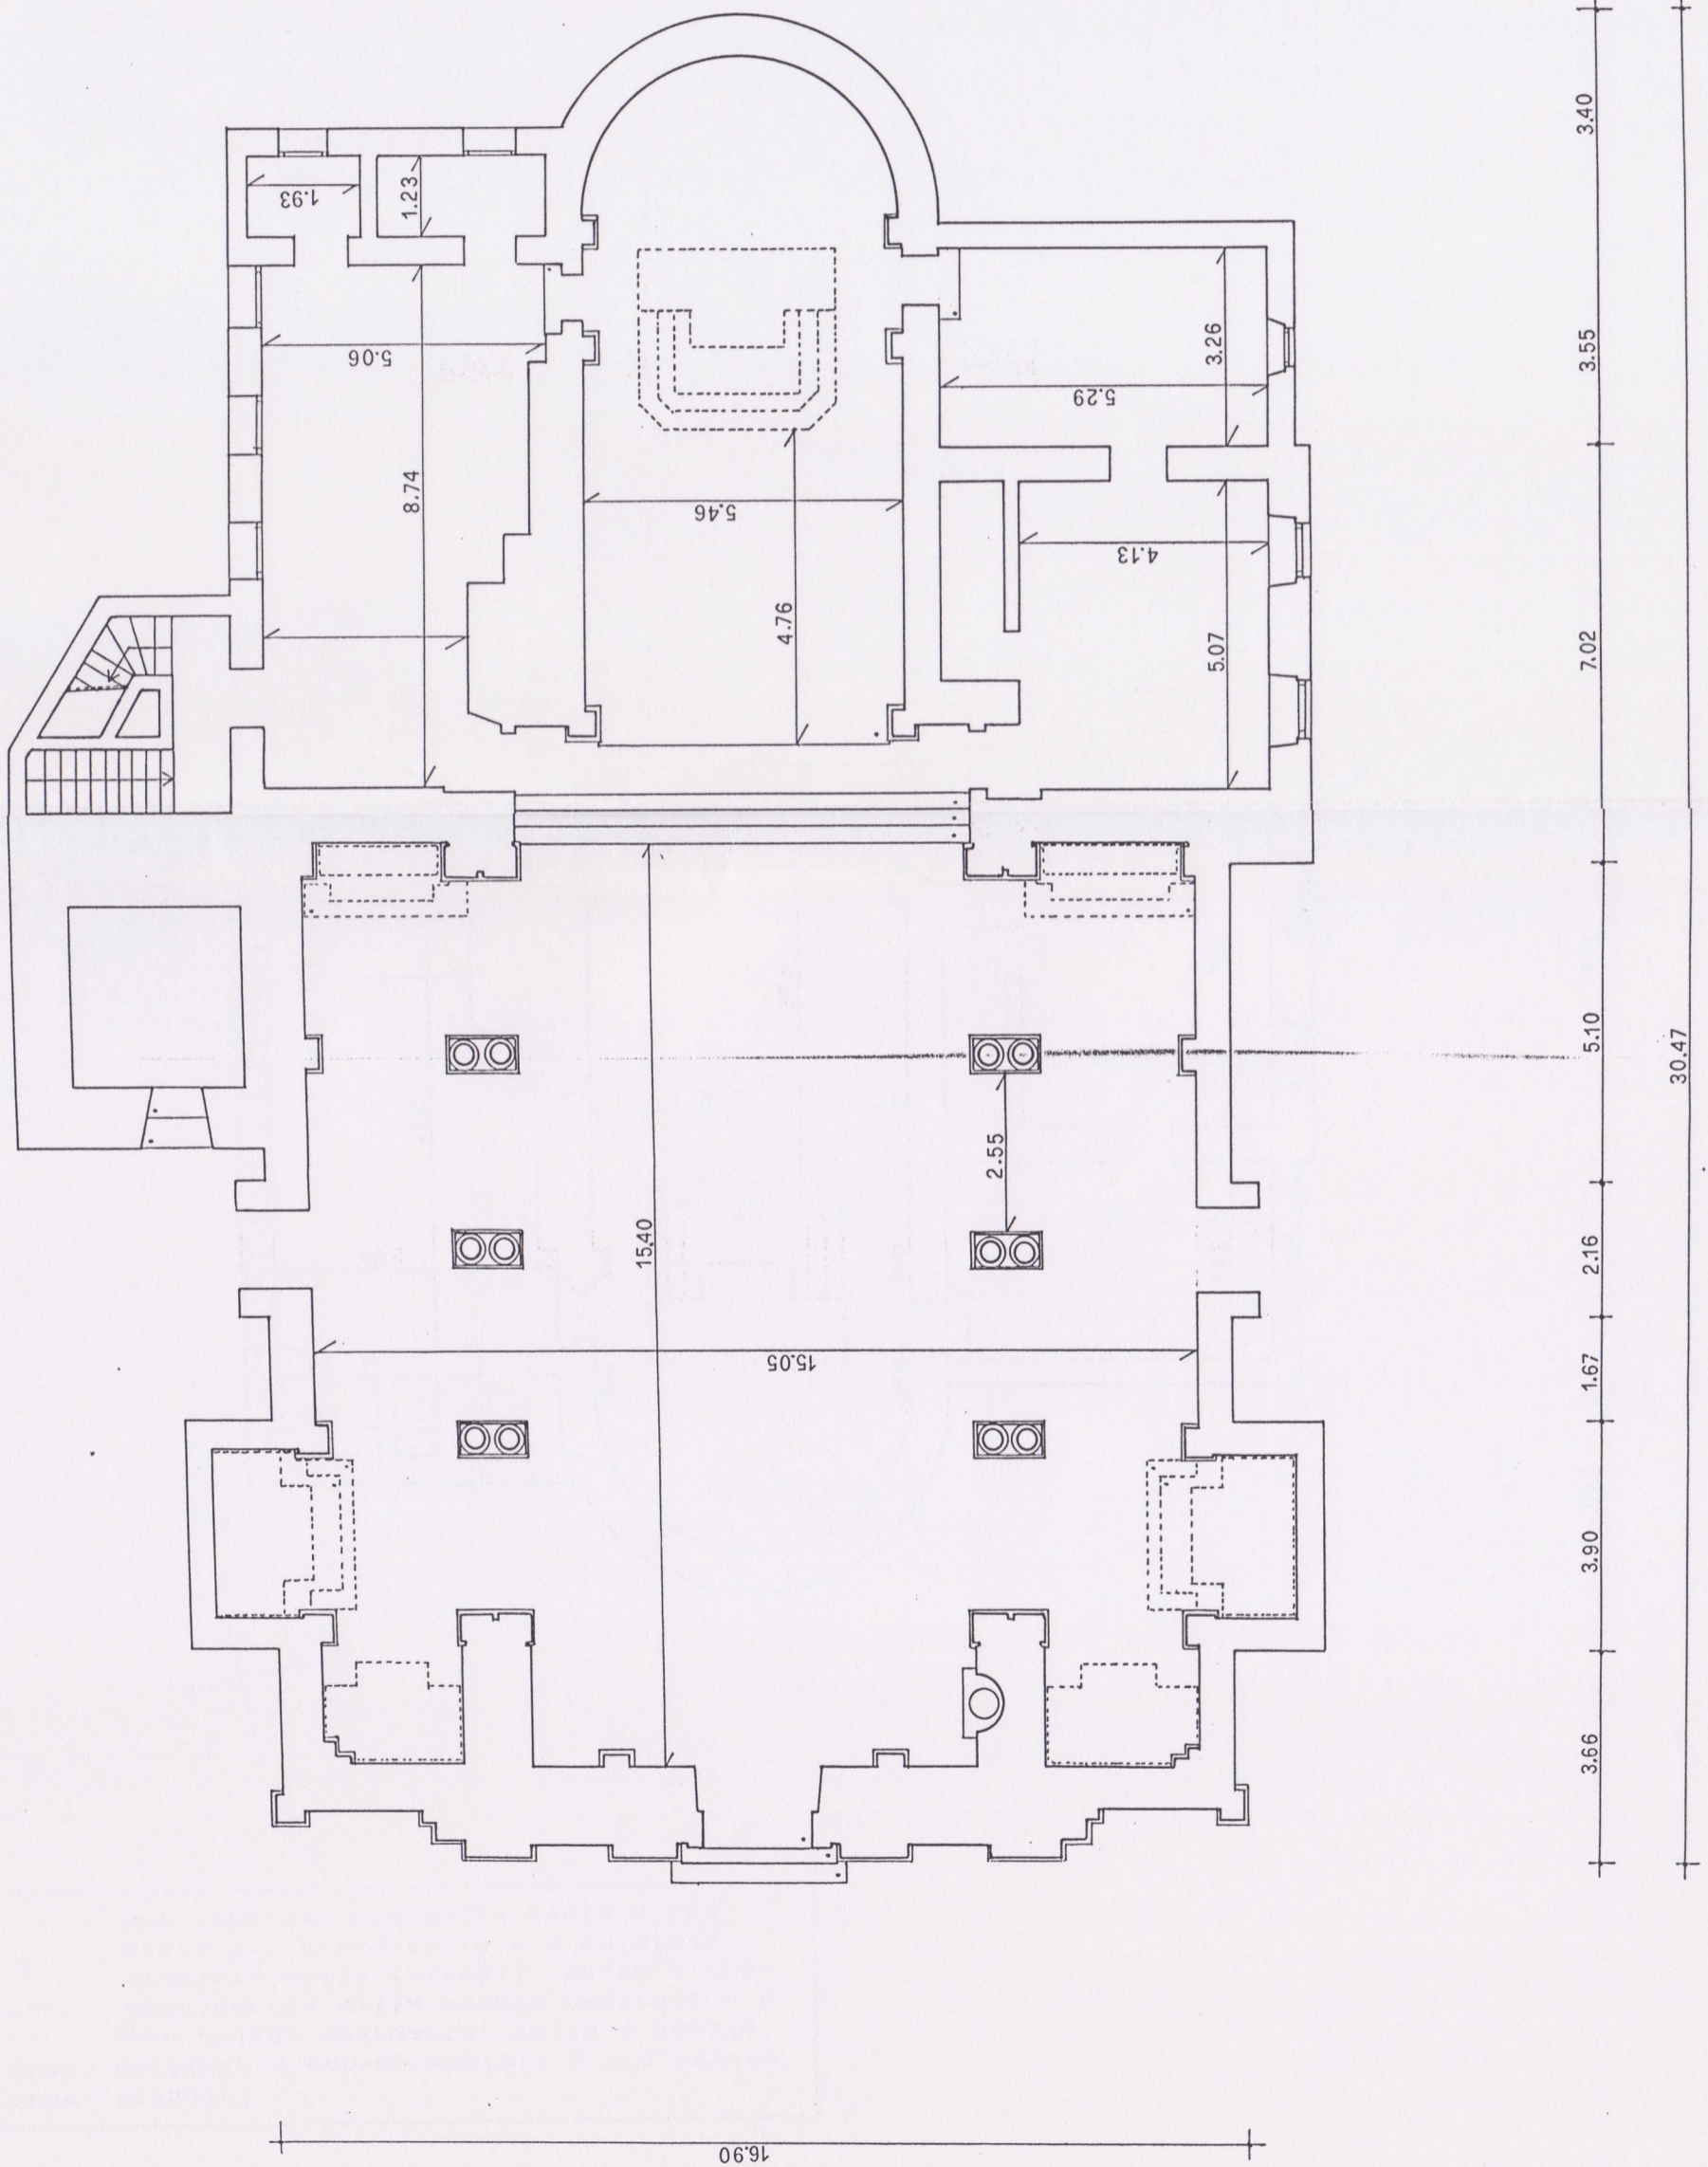

00032802

ALGN: 91060102
ISP: edificio a schema assiale a tre navate con abside sporgente. Volta a schifo con lunette nella navata centrale e a crociera nelle laterali. Volta a crociera nel presbiterio e a emisfero nell'abside. Campanile posto a Sud.

00032802

ALGN: 91060103

ISP: edificio a schema assiale a tre navate
con abside sporgente. Volta a schifo
con lunette nella navata centrale e a
crociera nelle laterali. Volta a cro-
ciera nel presbiterio e a emisfero
nell'abside. Campanile posto a Sud.