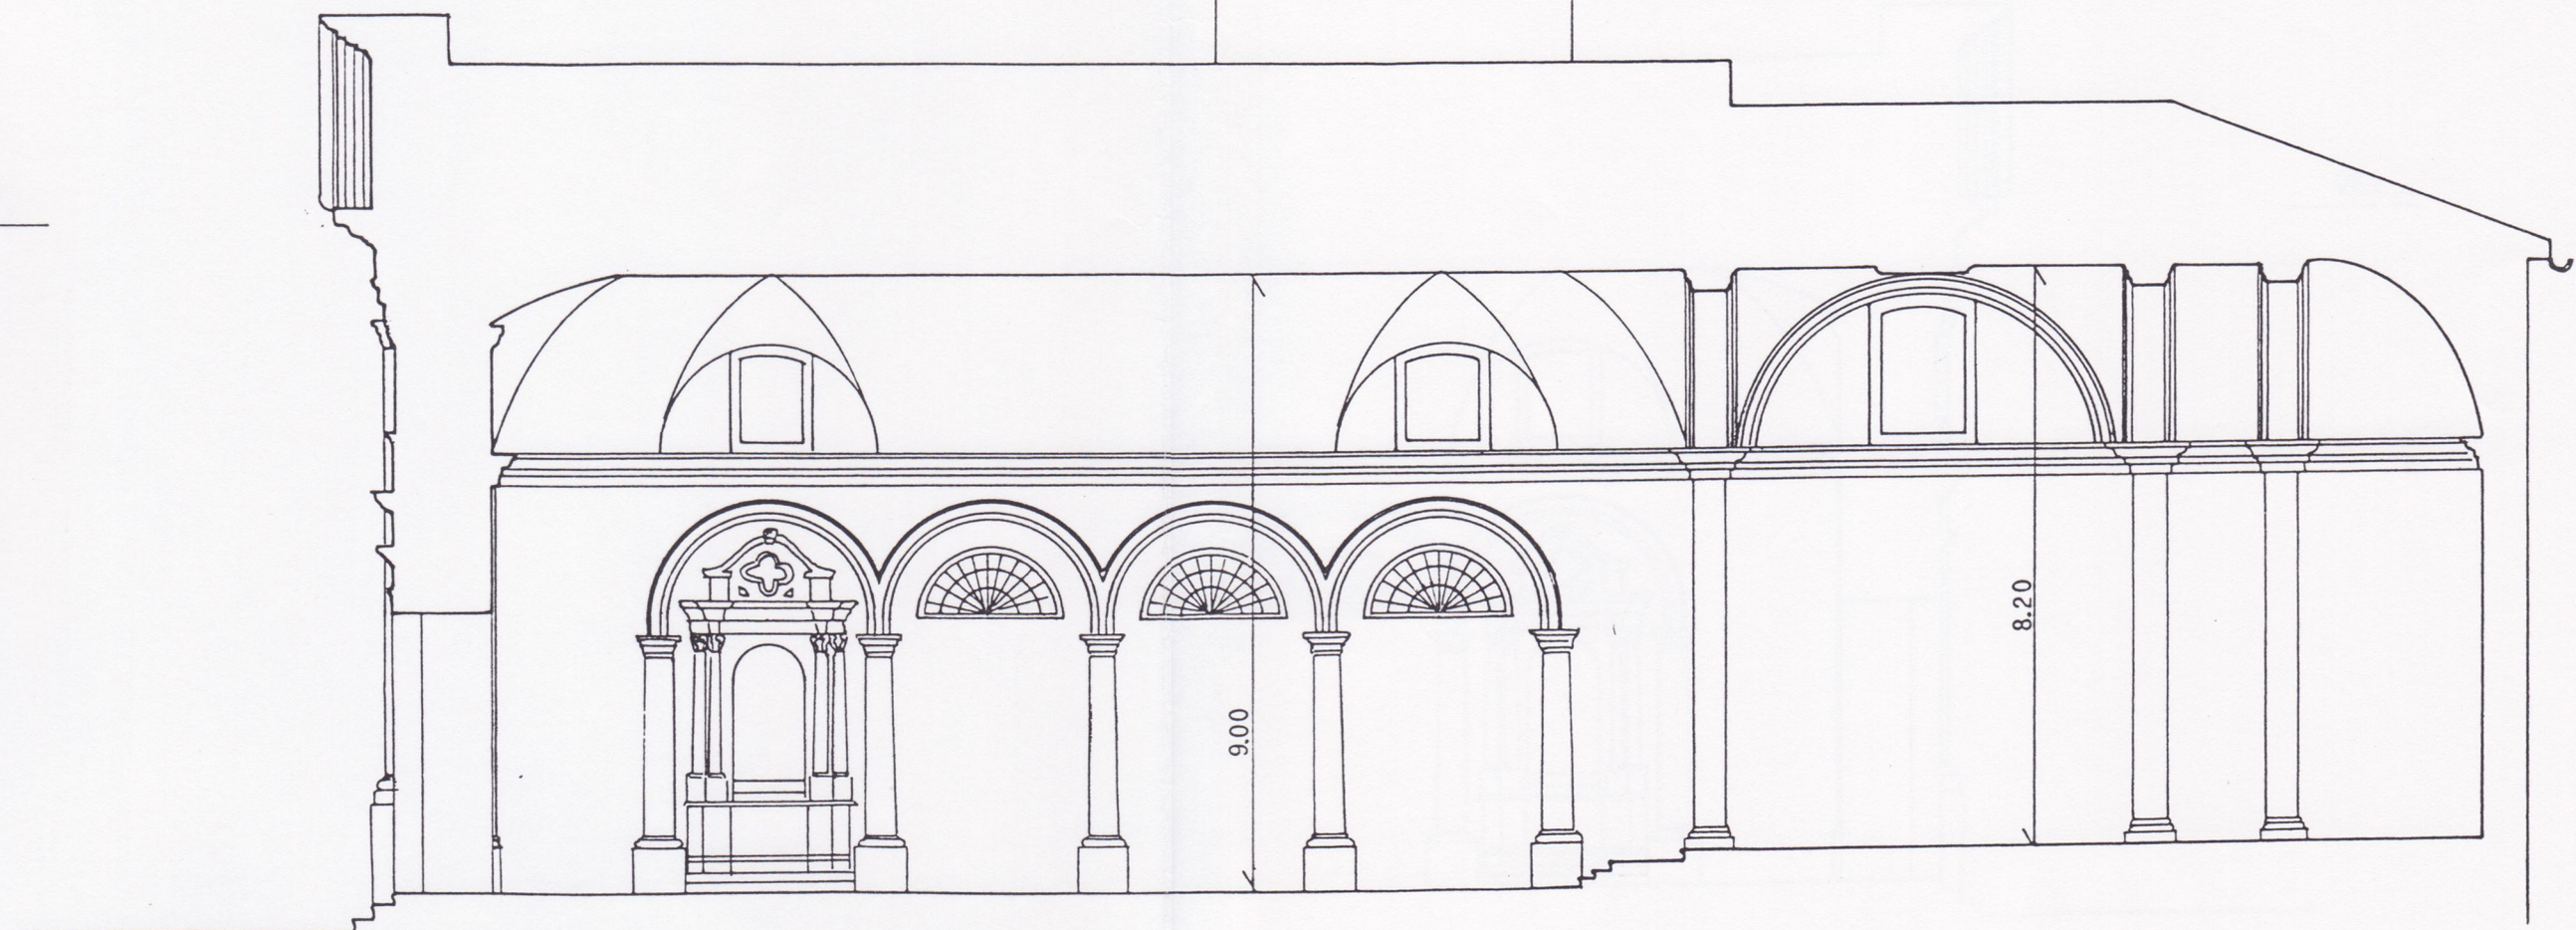

00032802

ALGN: 91060103

ISP: edificio a schema assiale a tre navate
con abside sporgente. Volta a schifo
con lunette nella navata centrale e a
crociera nelle laterali. Volta a cro-
ciera nel presbiterio e a emisfero
nell'abside. Campanile posto a Sud.

8.80

9.00

8.20