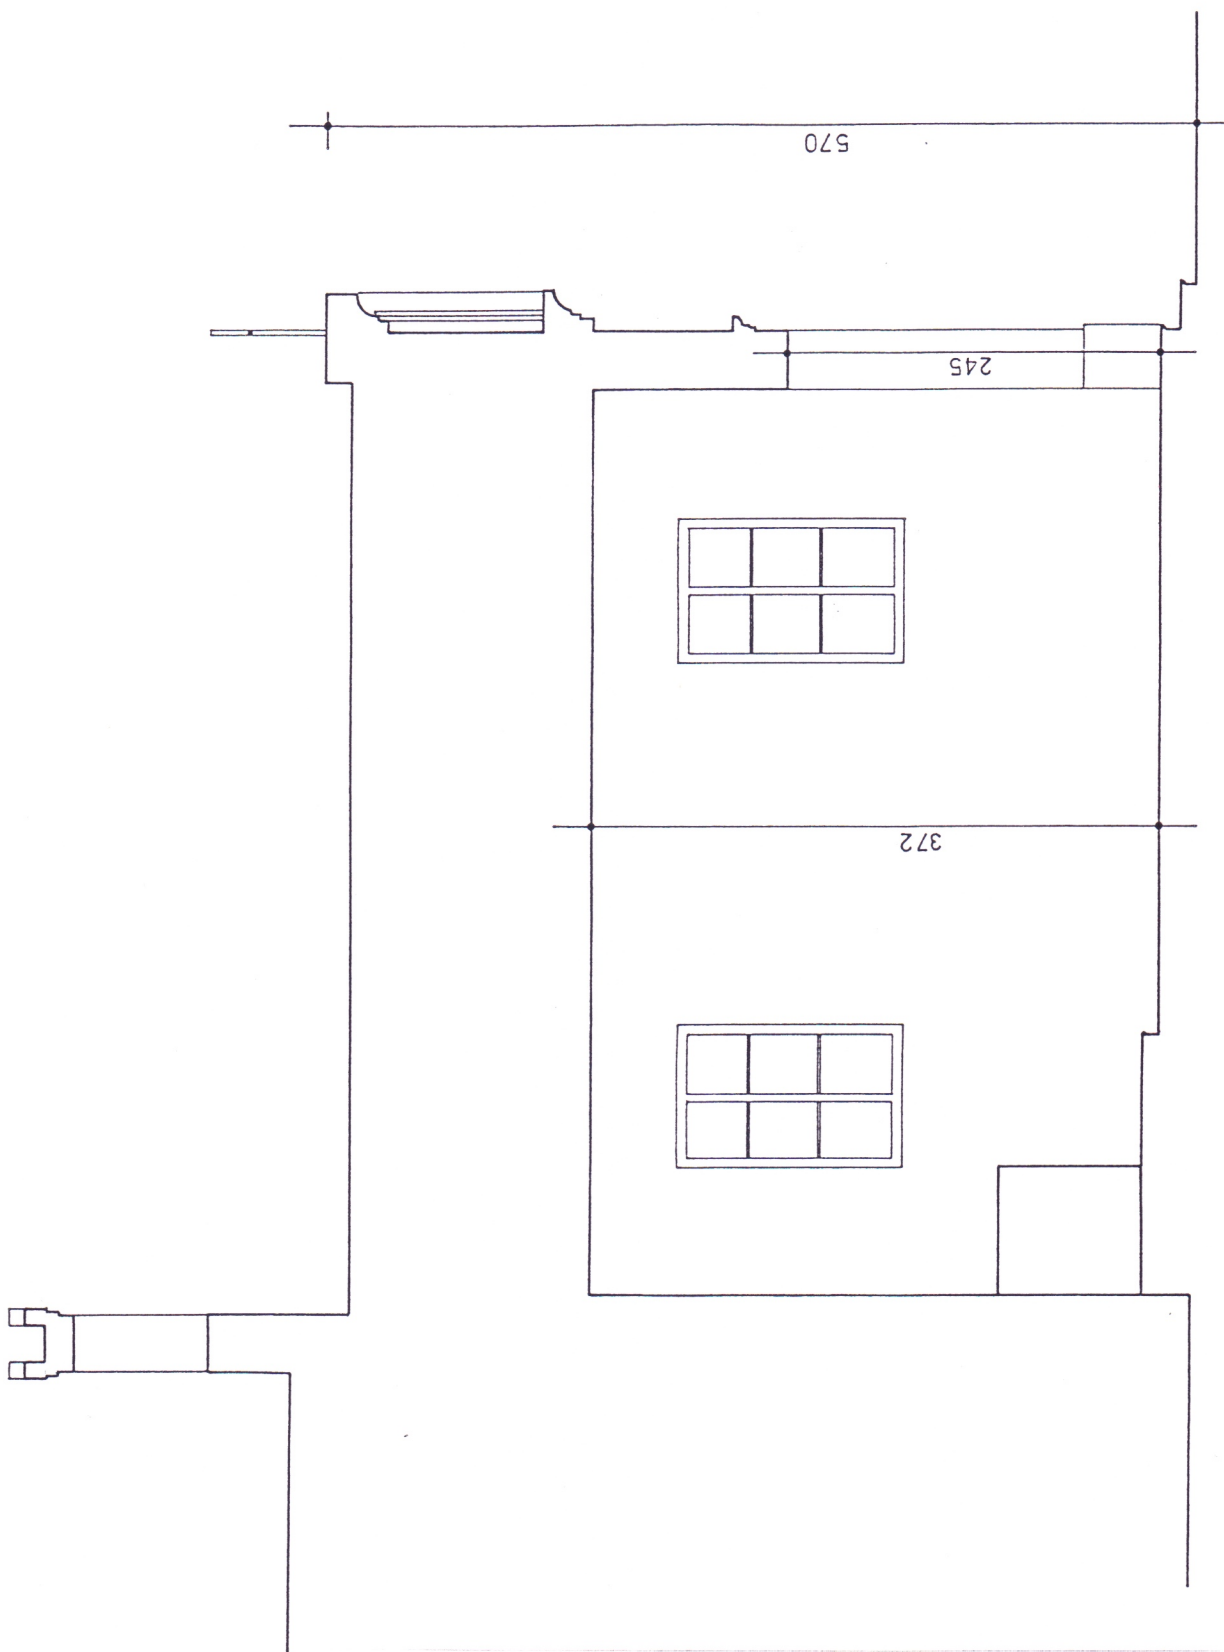

ALGN: 91030102

ISP: piccolo edificio ad aula, con tetto a capanna e frontone in facciata. L'edificio è addossato alla barchessa della villa veneta a cui appartiene anche l'oratorio

00032805

ALGN: 91030103

ISP: piccolo edificio ad aula, con tetto a capanna e frontone in facciata. L'edificio è addossato alla barchessa della villa veneta a cui appartiene anche l'oratorio

00032805