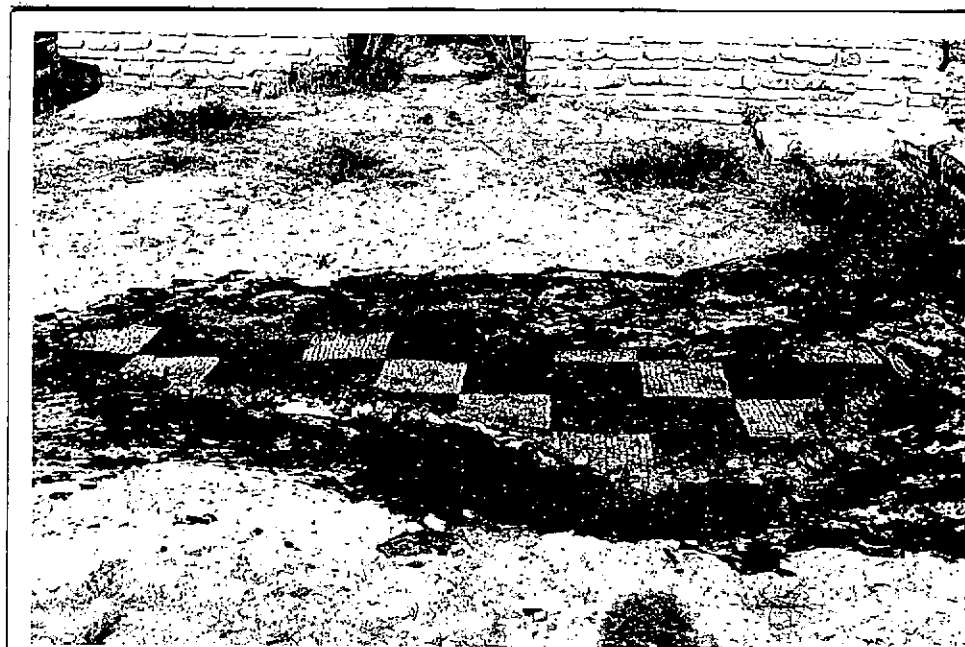

DATAZIONE: III sec. d.C. circa.

ATTRIBUZIONE:

MATERIALE E TECNICA: Pietra da taglio; mosaico.

MISURE: cm. 100 x 60 tessera cm. 1,5

STATO DI CONSERVAZIONE: frammento.

CONSISTENZA ATTUALE DEL MATERIALE: tessere ben allestite.

ESAME DEI REPERTI:

CONDIZIONE GIURIDICA: Proprietà dello Stato.

NOTIFICHE:

NEG. 1858/5

DESCRIZIONE:

Una balza ed una fila di tessere nere riquadrano un campo bianco uniformemente decorato da un motivo a rettangoli neri disposti a scala. Tale motivo determina sul fondo, file intermedie di quadrati bianchi uniti per i due angoli opposti. Del pavimento rimane un solo grande frammento, per altro ben allestato.