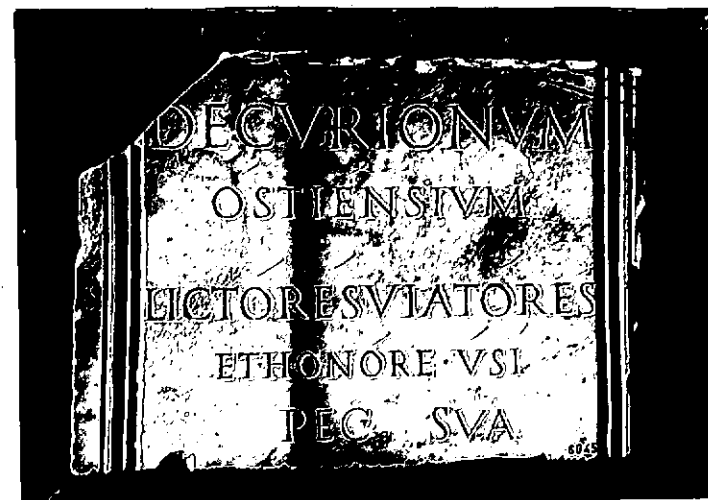

DESCRIZIONE: Lastra marginata rotta in alto e in basso, leggermente scheggiata a destra; superficie iscritta e retro lisci; marmo bianco, venato di grigio.

Testo:

GENIO
.....
DECVRIONVM
OSTIENSIVM
LICTORES VIATORES
ET HONORE VSI
PEC. SVA