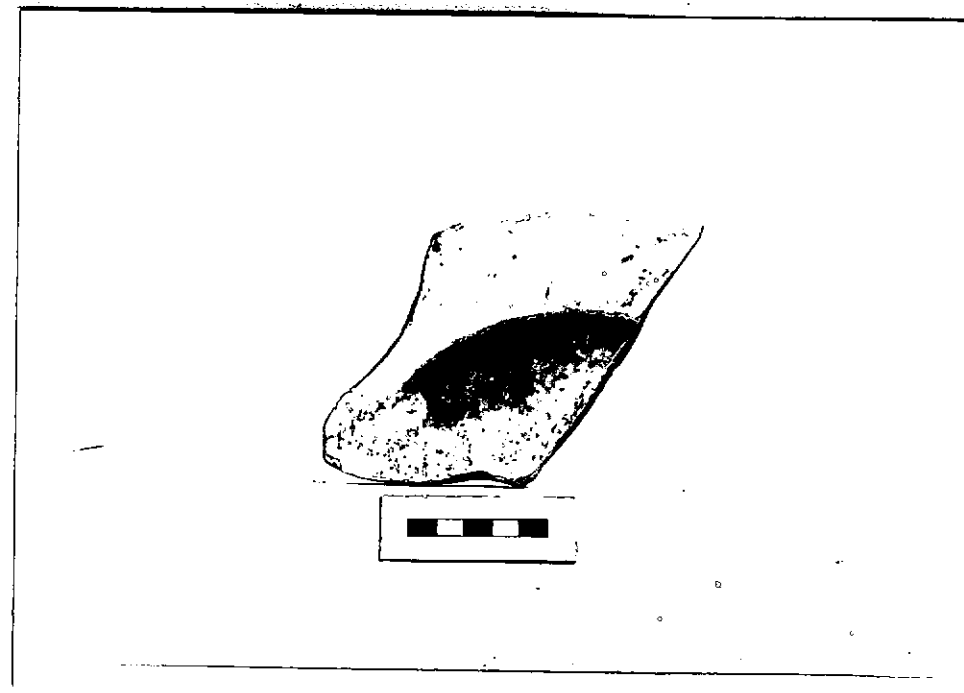

DATAZIONE: XVII secolo

ATTRIBUZIONE:

MATERIALE E TECNICA: terracotta chiara; biscotto smaltato

MISURE: Ø (orlo) cm. 22; alt. cm. 2,5

STATO DI CONSERVAZIONE: scadente

CONSISTENZA ATTUALE DEL MATERIALE: non-deperibile

ESAME DEI REPERTI:

CONDIZIONE GIURIDICA: proprietà dello Stato

NOTIFICHE:

DESCRIZIONE: Si tratta del frammento di un piatto con tesa ed orlo arrotondato che va ad assottigliarsi verso l'esterno. 4614/13
NEG