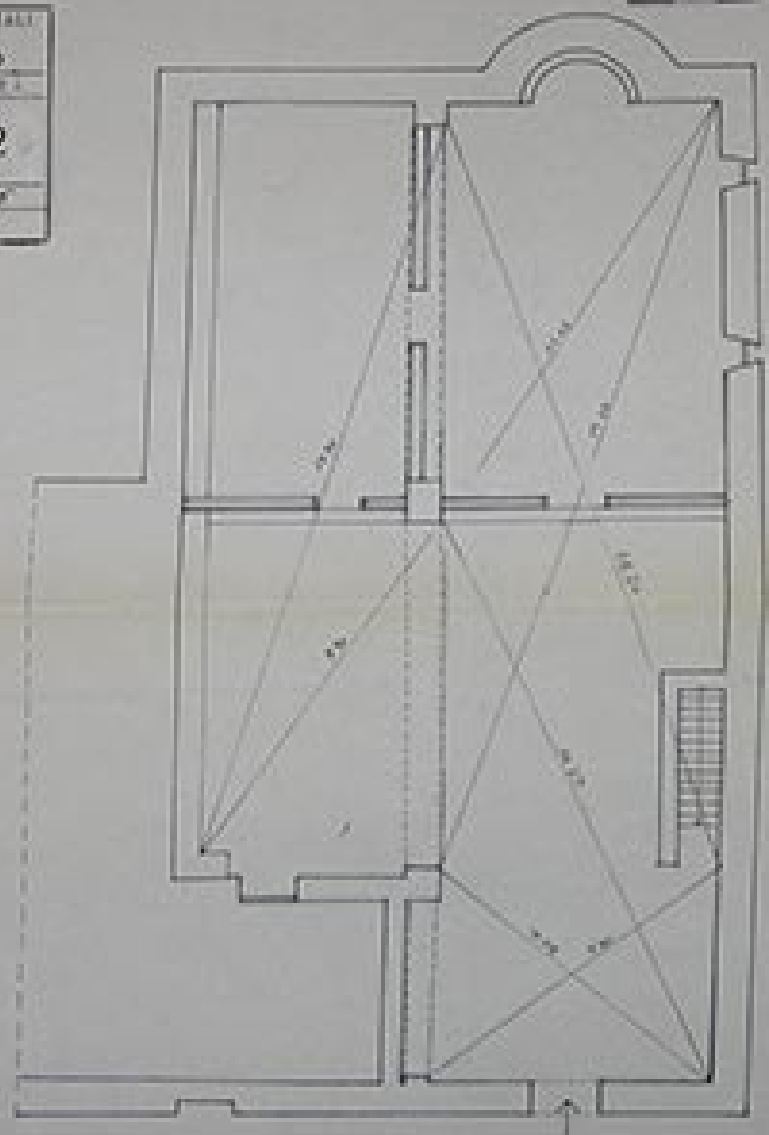

ALABO - FN - CHIESA DI S. SILVESTRO

SCALA 1:500

10

DIPARTIMENTO PER I BENI ARCHEologici E ARCHITETTONICI DEL LAZIO		
UFFICIO CATALOGO		
N. INVENTARIO	COLLOCAZIONE I	
21	A	2
FILED N. 1000	ALABO - FN	
ARCHIVIO DISEGNI		

ATA CARTALE
FABRICA ANNO 1870 LITRA 500