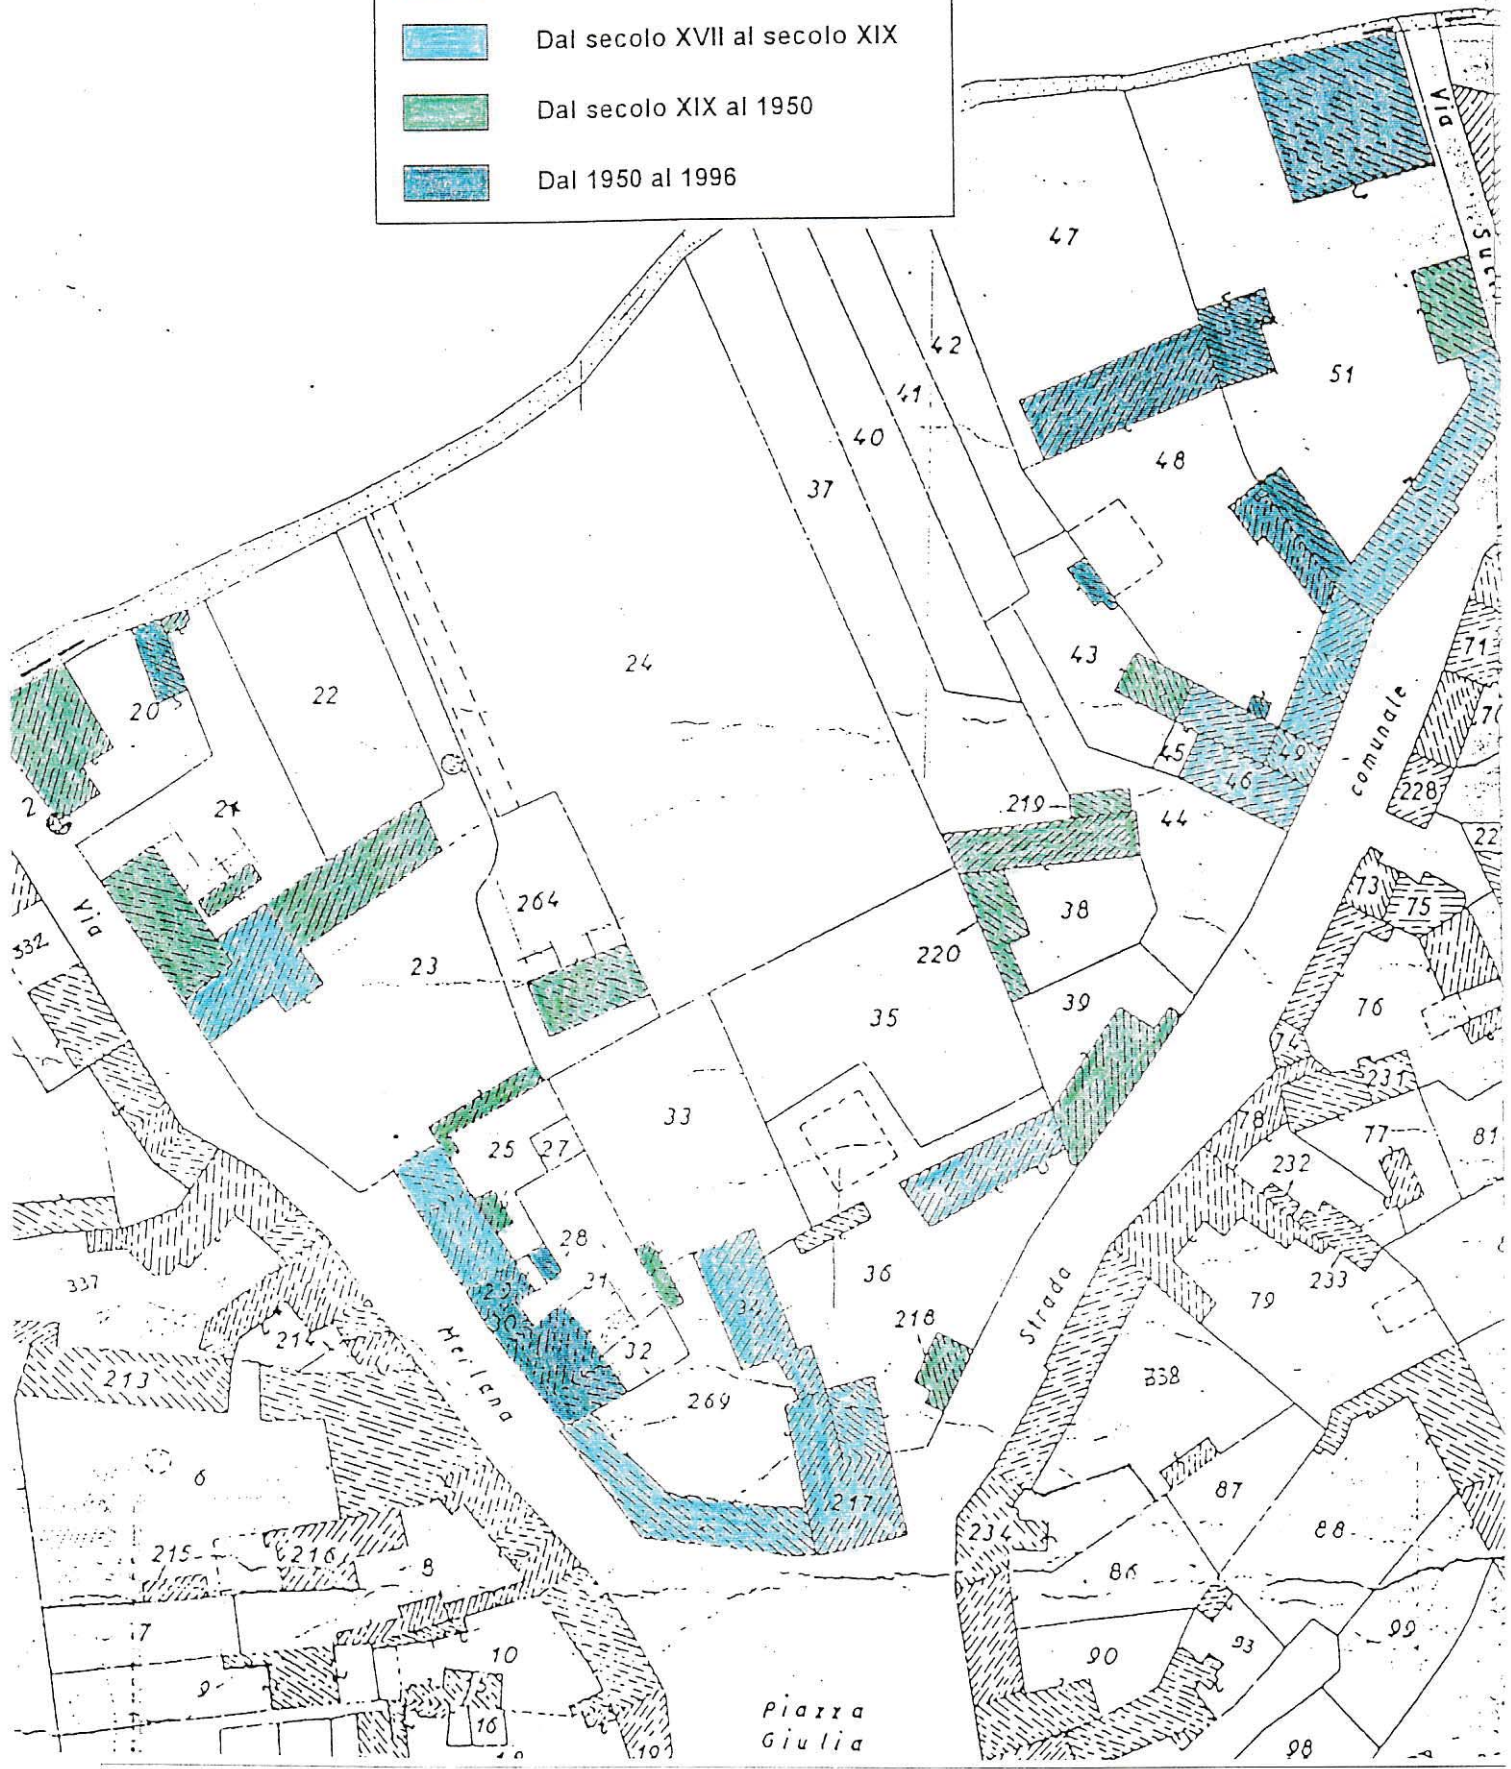

LEGENDA

Fino al secolo XVII

Dal secolo XVII al secolo XIX

Dal secolo XIX al 1950

Dal 1950 al 1996

Cooperativa ALEA

Ministero per i Beni Culturali ed Ambientali  
Soprintendenza per i B.A.A.A.S. del Friuli V. G  
Regione Friuli Venezia Giulia  
Progetto di Catalogazione  
Clauiano (Trivignano Udinese)

Allegato n. 5  
evoluzione storica 1:1.000  
UD - Trivignano Udinese  
CS 01 - Clauiano  
SU 02  
NCTN 00042128