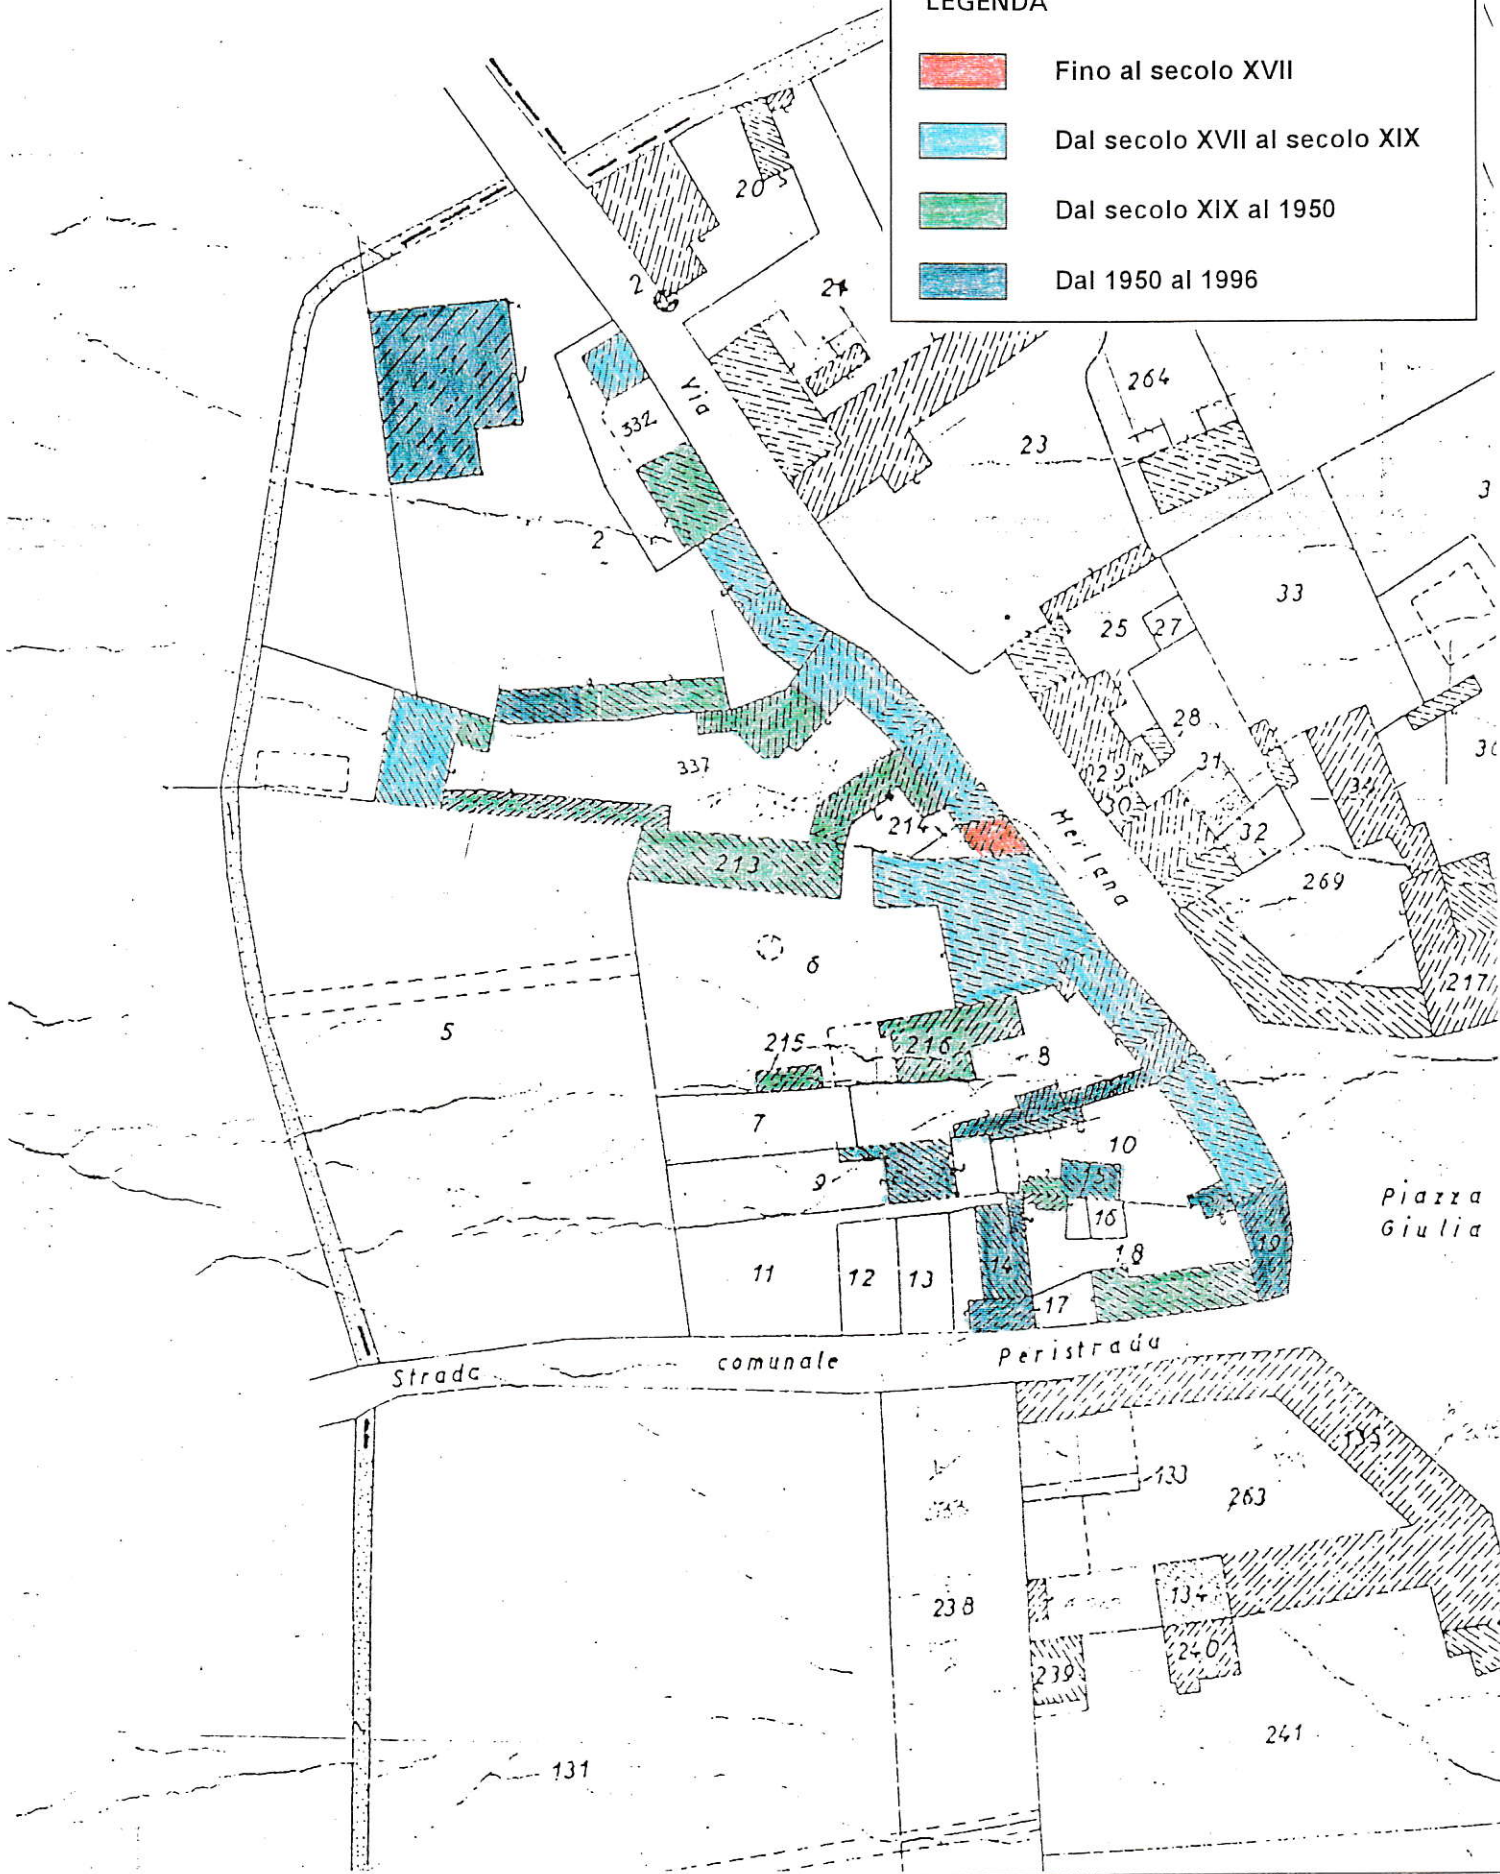

LEGENDA

-  Fino al secolo XVII
-  Dal secolo XVII al secolo XIX
-  Dal secolo XIX al 1950
-  Dal 1950 al 1996

Cooperativa ALEA

Ministero per i Beni Culturali ed Ambientali
 Soprintendenza per i B.A.A.A.S. del Friuli V. G
 Regione Friuli Venezia Giulia
 Progetto di Catalogazione
 Clauiano (Trivignano Udinese)

Allegato n. 5
 evoluzione storica 1:1.000
 UD - Trivignano Udinese
 CS 01 - Clauiano
 SU 03
 NCTN 00042129