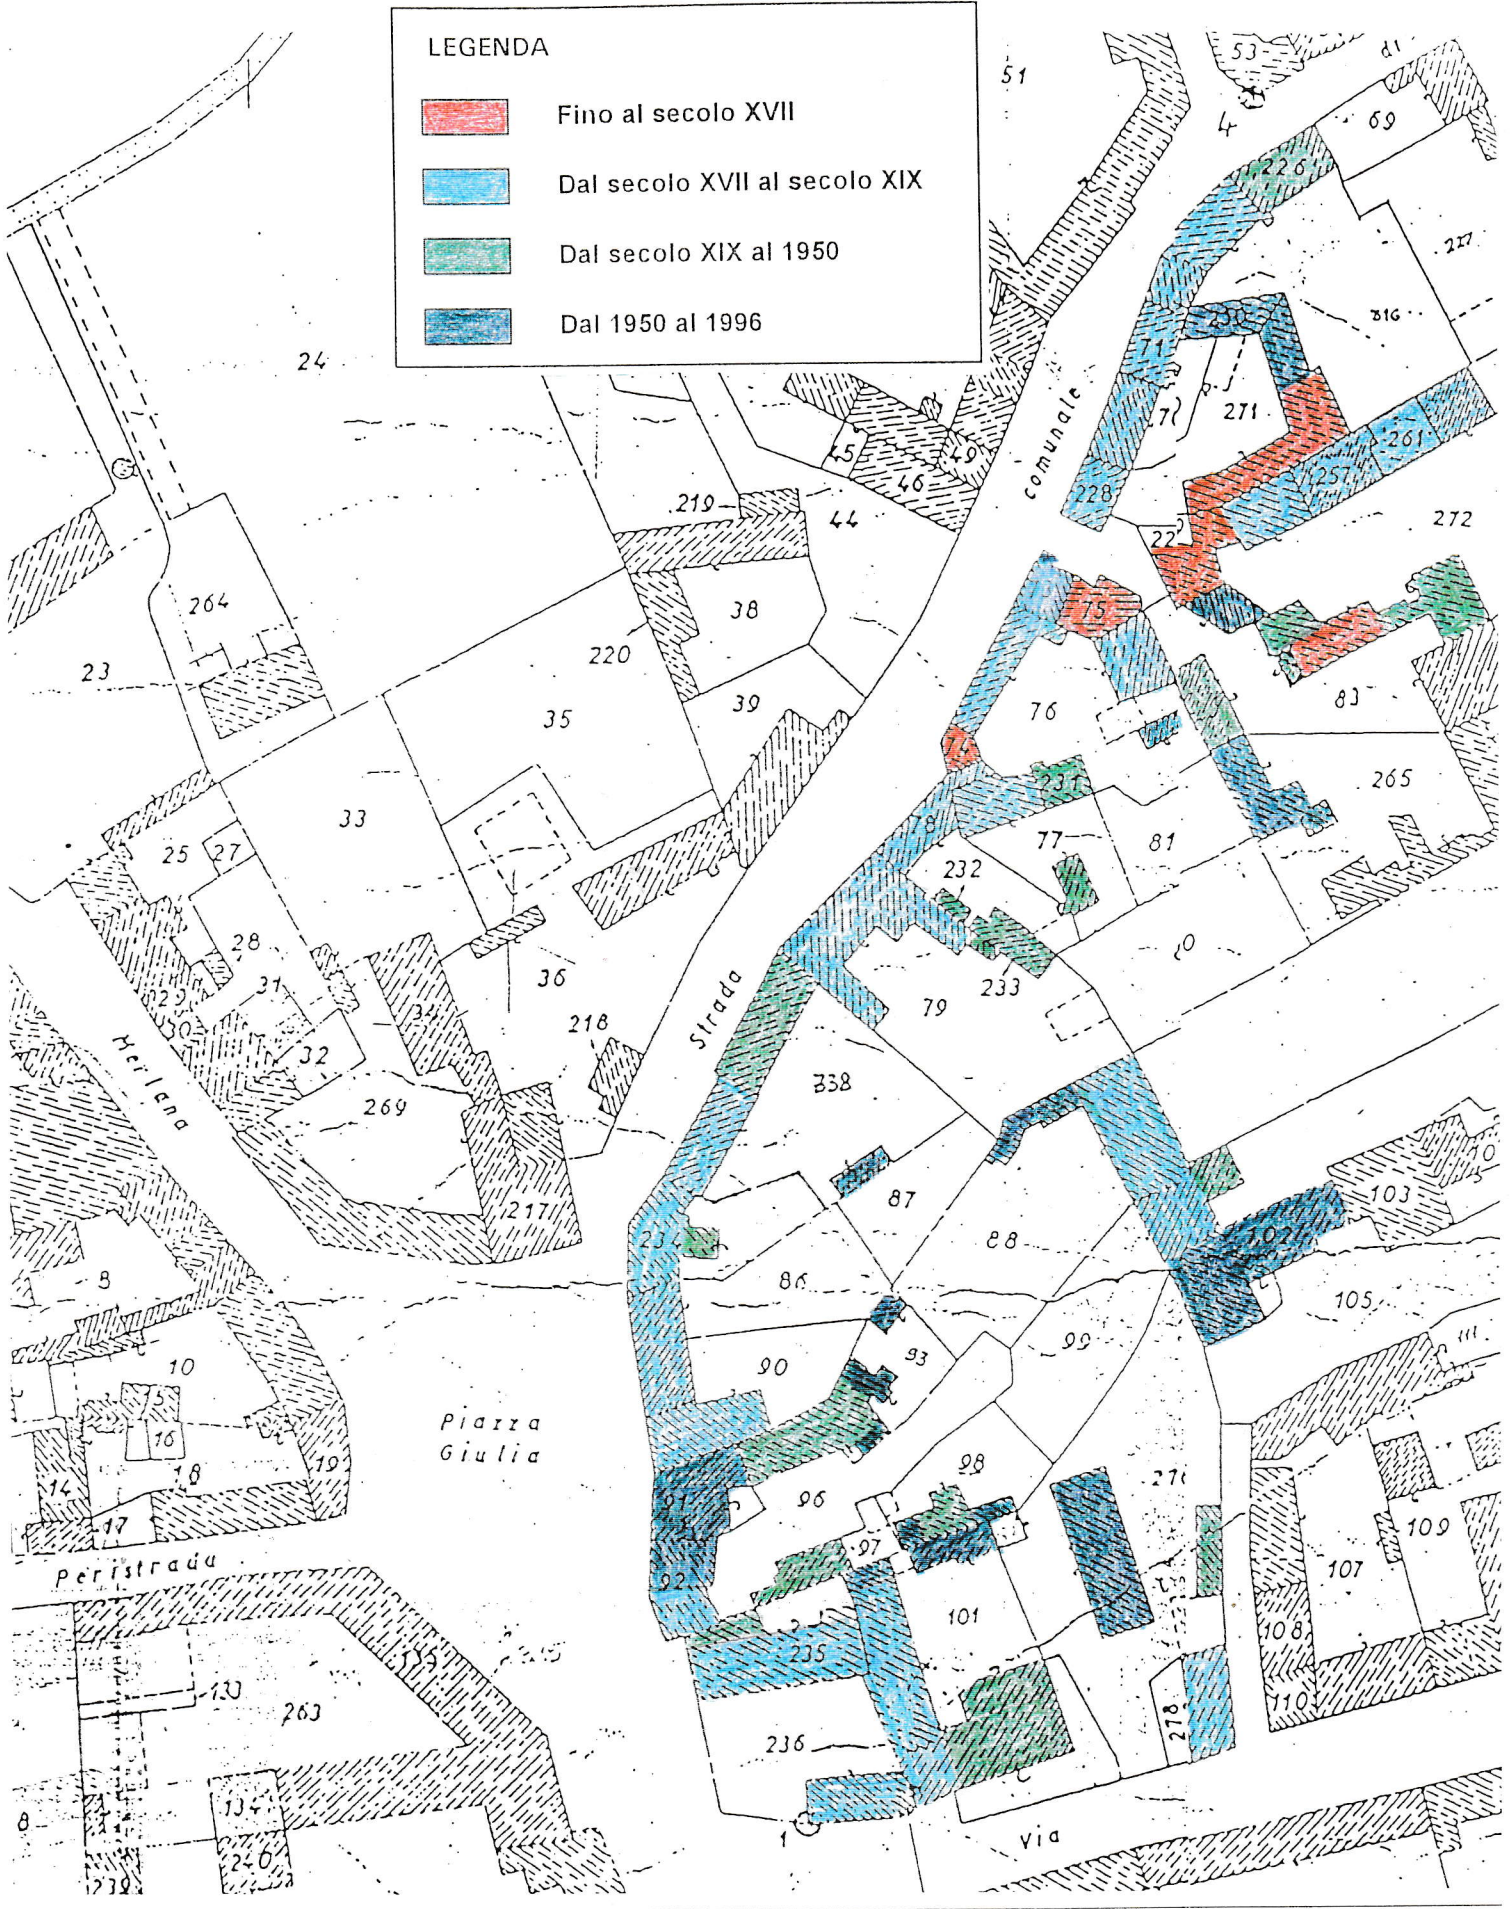

LEGENDA

Fino al secolo XVII

Dal secolo XVII al secolo XIX

Dal secolo XIX al 1950

Dal 1950 al 1996

Cooperativa ALEA

Ministero per i Beni Culturali ed Ambientali  
Soprintendenza per i B.A.A.A.S. del Friuli V. G  
Regione Friuli Venezia Giulia  
Progetto di Catalogazione  
Clauiano (Trivignano Udinese)

Allegato n. 5  
evoluzione storica 1:1.000  
UD - Trivignano Udinese  
CS 01 - Clauiano  
SU 08  
NCTN 00042134

LEGENDA	
	Fino al secolo XVII
	Dal secolo XVII al secolo XIX
	Dal secolo XIX al 1950
	Dal 1950 al 1996

Allegato n. 5  
 evoluzione storica 1:1.000  
 UD - Trivignano Udinese  
 CS 01 - Clauiano  
 SU 08  
 NCTN 00042134