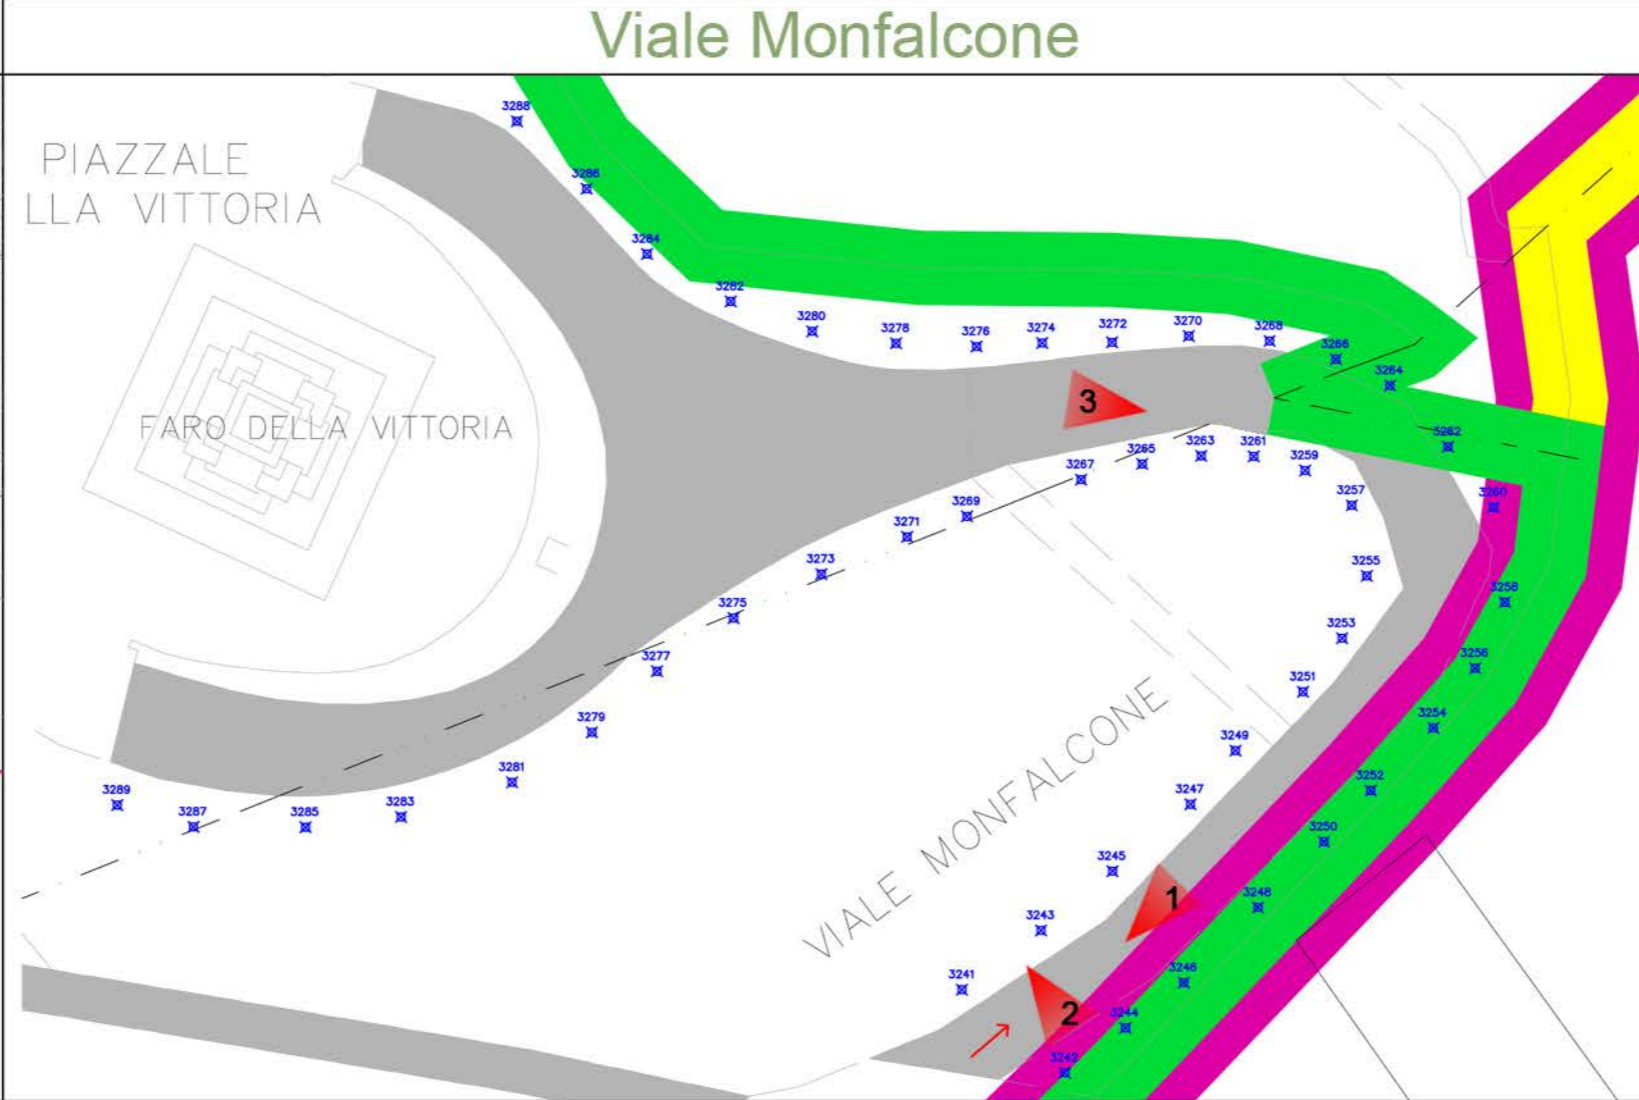

**localizzazione**

**matricole**

da 3241 a 3290  
Corpo d'armata :  
CAVALLERIA

Città di Torino, GUERRA MCMXV - MCMXVIII,  
TORINESI MORTI PER LA PATRIA, pp. 126-127

1- Viale Monfalcone. Punto iniziale

2- Viale Monfalcone. Punto finale

3 - Viale Monfalcone. Cippo commemorativo.  
Soldato ARIMONDI GUIDO 19-12-18 matricola 3242

*Santi Emanuele Tenente 3<sup>a</sup>*  
+ 19-10-18