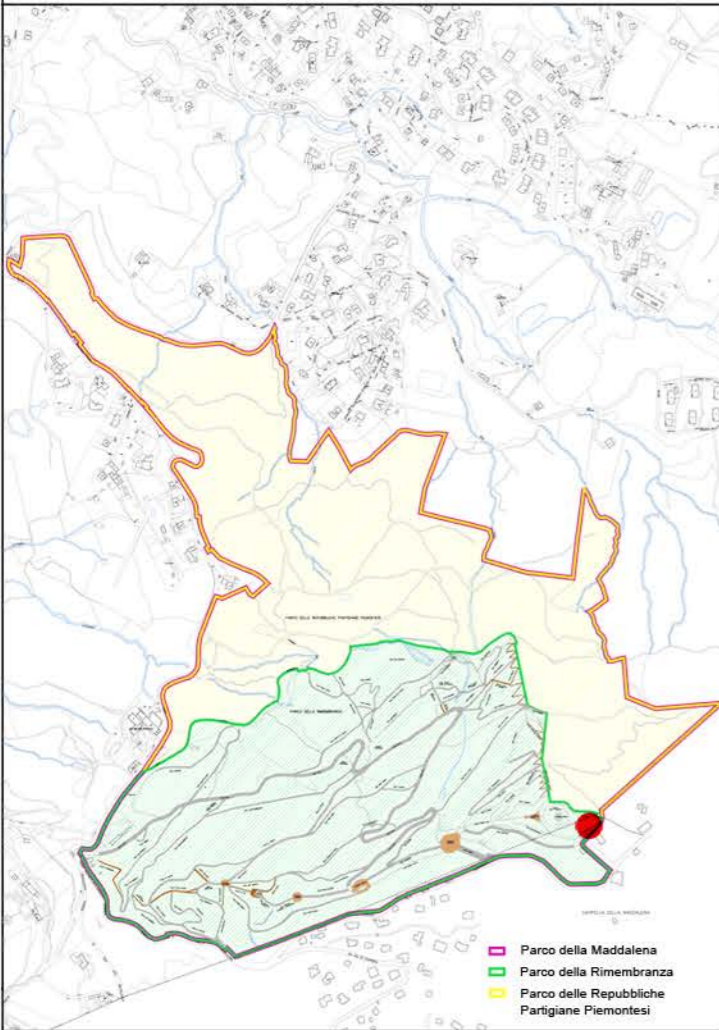

**localizzazione**

**matricole**

da 3241 a 3290  
Corpo d'armata :  
CAVALLERIA

Città di Torino, GUERRA MCMXV - MCMXVIII,  
TORINESI MORTI PER LA PATRIA, pp. 126-127

1- Viale Monfalcone. Punto iniziale

2- Viale Monfalcone. Punto finale

3 - Viale Monfalcone. Cippo commemorativo.  
Soldato ARIMONDI GUIDO 19-12-18 matricola 3242

## MORTI PER LA PATRIA

*Santi Emanuele Tenente 3<sup>a</sup>*  
+ 19-10-18