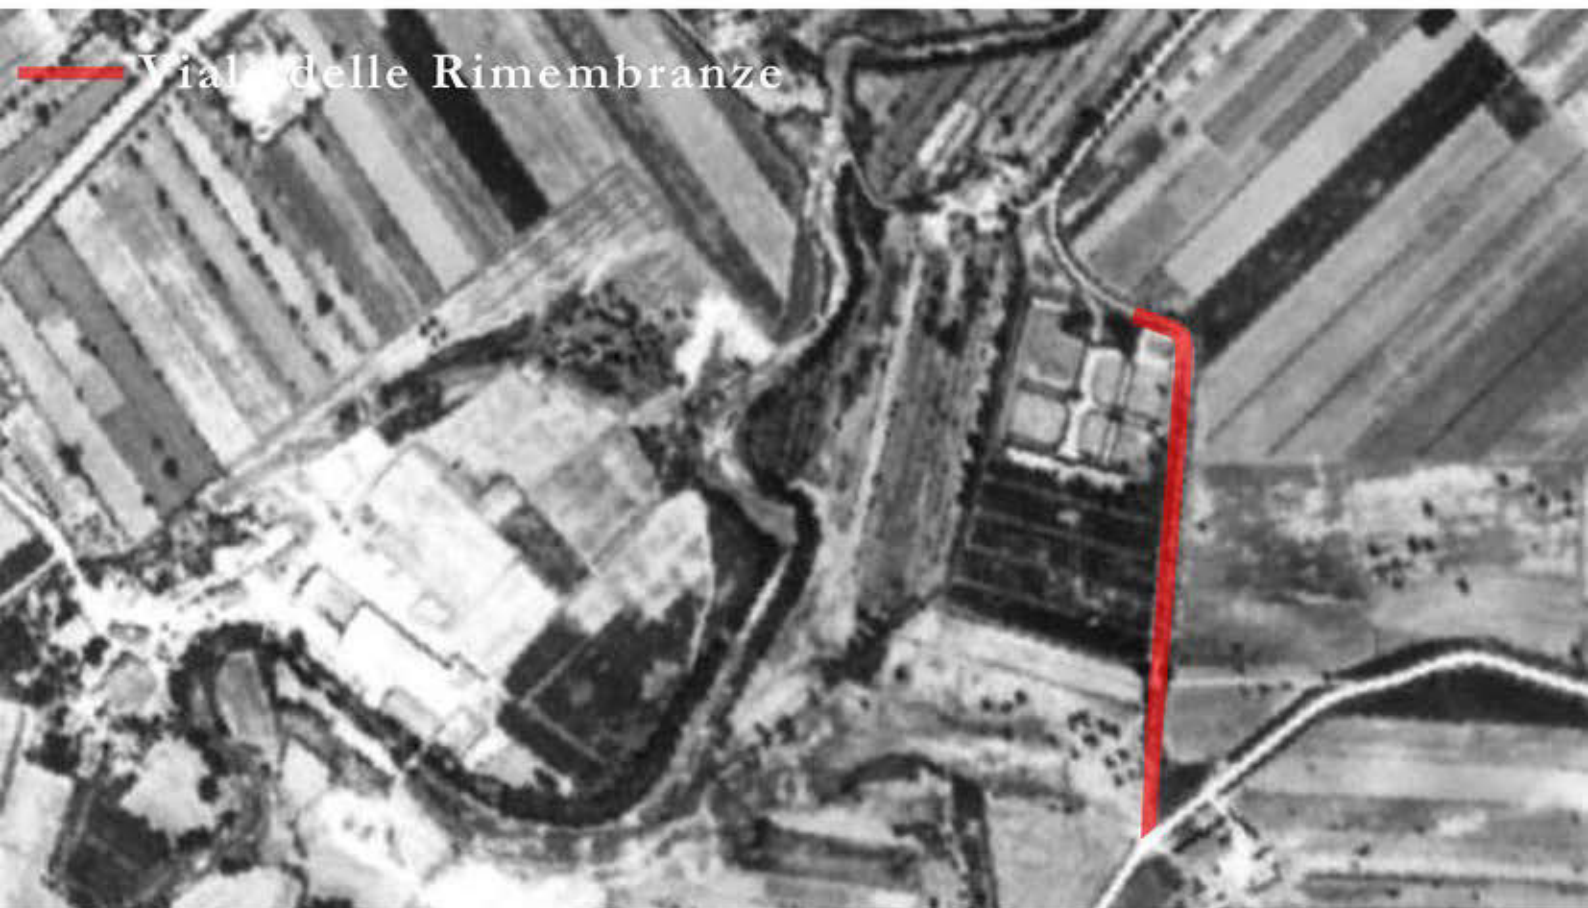

Relazione tra gli apparati commemorativi e gli elementi/edifici della vita pubblica e/o religiosa
su base Foto Aerea della Royal Air Force in Emilia-Romagna (1943-1944)

Relazione tra gli apparati commemorativi e gli elementi/edifici della vita pubblica e/o religiosa
su base Foto Aerea della Royal Air Force in Emilia-Romagna (1943-1944)

Elaborazioni grafiche su base ortofoto google earth

Monumento ai Caduti

Chiesa

Municipio

Relazione tra gli apparati commemorativi e gli elementi/edifici della vita pubblica e/o religiosa
su base Foto Aerea della Royal Air Force in Emilia-Romagna (1943-1944)