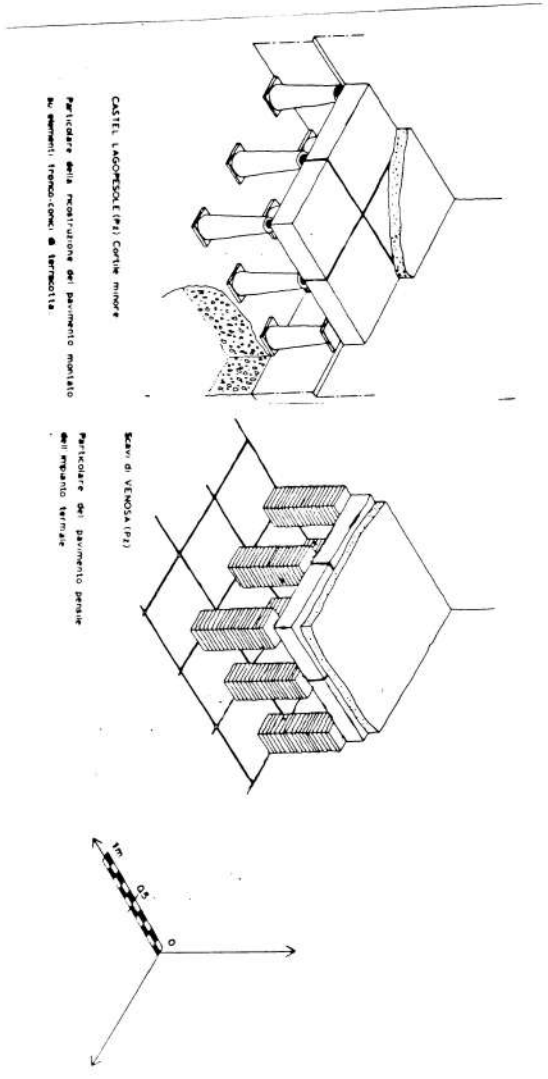

N. CATALOGO GENERALE	N. CATALOGO INTERNAZIONALE	 MINISTERO PER I BENI CULTURALI E AMBIENTALI DIREZ. GEN. DELLE ANTICHITA' E BELLE ARTI	REGIONE	N.
ITA:	Soprintendenza Beni Arch. POTENZA		BASILICATA	

ALLEGATO N. 3 ..... Tavola di confronto tipologico-dimensionale

(5605238) Roma, 1975 - 1st. Poligr. Stato - S. (c. 400/000)

CASTELLE LAGOPESOLE (NA) - Cattedrale minore

Particolare della ricostruzione del pavimento montato su elementi ferreo-cerchi e termocolla

Scavi di VENOSA (PS)

Particolare del pavimento pensile dell'abside centrale