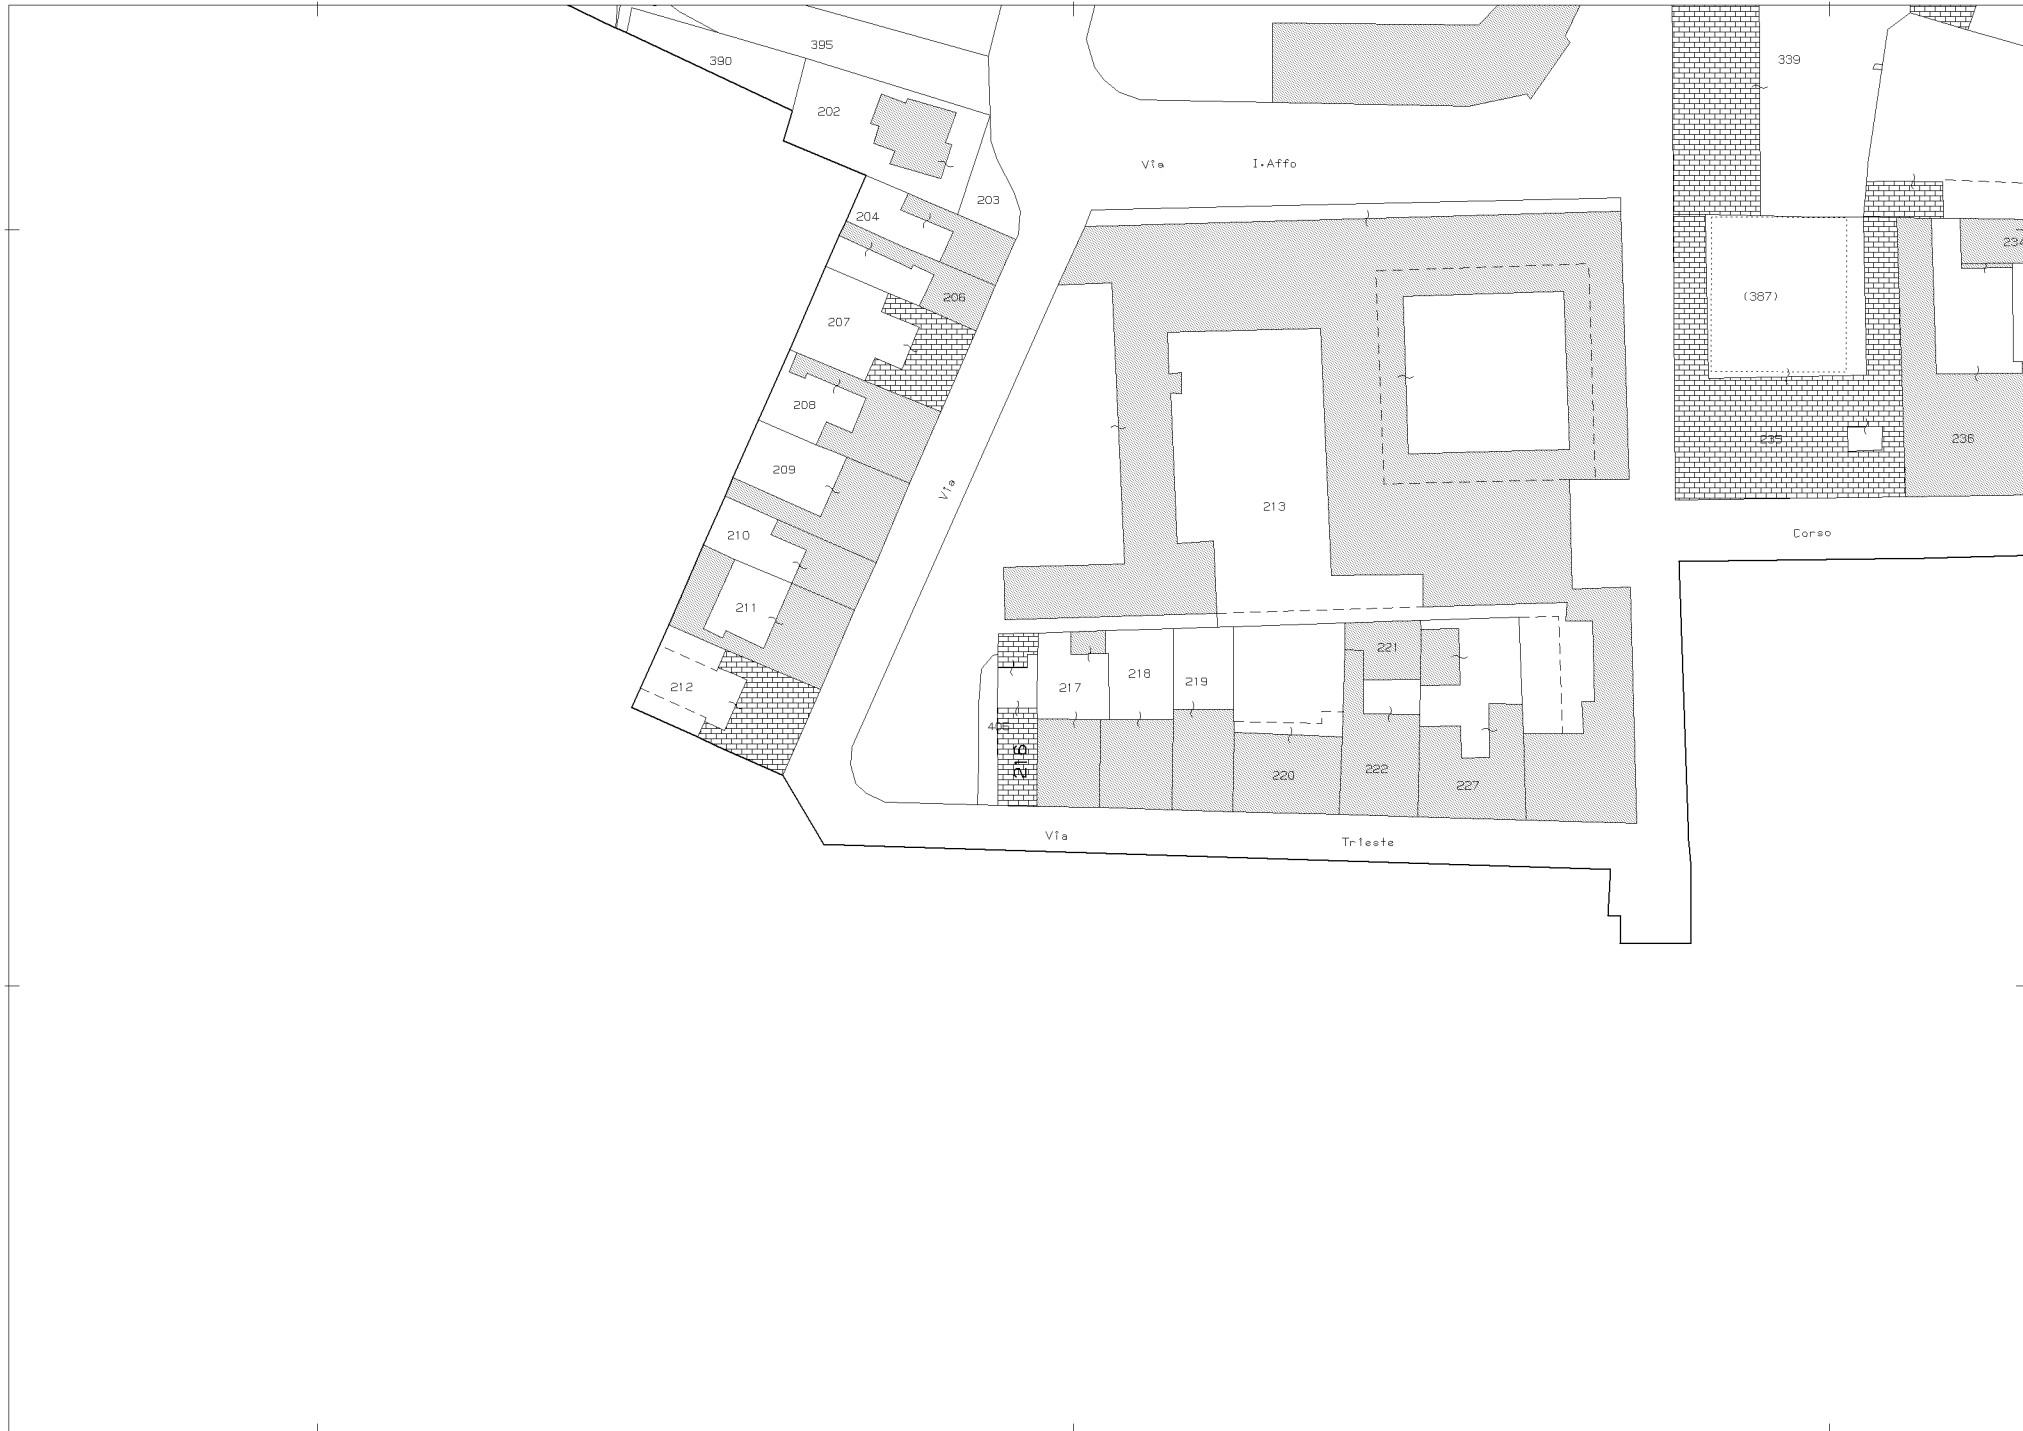

N=4975500

E=1630200

1 Particella: 216

Comune: GUASTALLA
Foglio: 15

Scala originale: 1:1000
Dimensione cornice: 267.000 x 189.000 metri

10-Mar-2015 11:38
Prot. n. T118431/2015