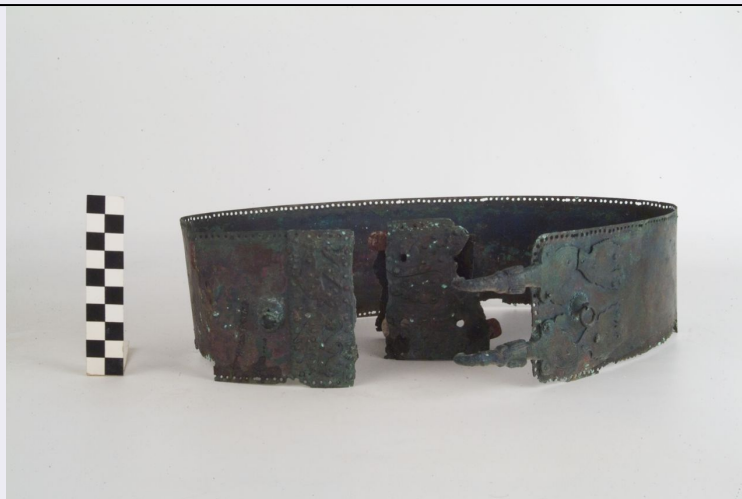

SCHEDA

CD - CODICI

TSK - Tipo di scheda	RA
LIR - Livello di ricerca	P
NCT - CODICE UNIVOCO	
NCTR - Codice regione	16
NCTN - Numero catalogo generale	00151254
ESC - Ente schedatore	S63
ECP - Ente competente	S63

LC - LOCALIZZAZIONE

PVC - LOCALIZZAZIONE GEOGRAFICO-AMMINISTRATIVA

PVCP - Provincia	FG
PVCC - Comune	FOGGIA

LDC - COLLOCAZIONE SPECIFICA

LDCT - Tipologia	Palazzo
LDCQ - Qualificazione	Civico
LDCS - Specifiche	Deposito Soprintendenza per i Beni Archeologici della Puglia

UB - UBICAZIONE

INV - INVENTARIO DI MUSEO O SOPRINTENDENZA

INVN - Numero	FG2350

INV - INVENTARIO DI MUSEO O SOPRINTENDENZA

INVN - Numero	125242

LA - ALTRE LOCALIZZAZIONI

TCL - Tipo di Localizzazione	reperimento

PRV - LOCALIZZAZIONE GEOGRAFICO-AMMINISTRATIVA

PRVP - Provincia	FG
PRVC - Comune	Foggia
PRVL - Località	Arpi, contrada Montarozzi

RP - REPERIMENTO

LGI - COORDINATE I.G.M. O ALTRO