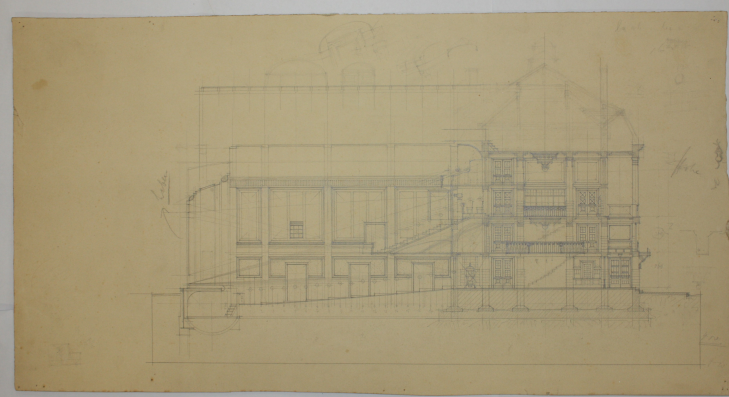

SCHEDA

CD - CODICI

TSK - Tipo Scheda	D
LIR - Livello ricerca	P
NCT - CODICE UNIVOCO	
NCTR - Codice regione	06
NCTN - Numero catalogo generale	00175843
ESC - Ente schedatore	S239
ECP - Ente competente	S239

RV - RELAZIONI

RVE - STRUTTURA COMPLESSA	
RVEL - Livello	2
RVER - Codice bene radice	0600175843

OG - OGGETTO

OGT - OGGETTO	
OGTD - Definizione	disegno architettonico

LC - LOCALIZZAZIONE GEOGRAFICO-AMMINISTRATIVA

PVC - LOCALIZZAZIONE GEOGRAFICO-AMMINISTRATIVA ATTUALE

PVCS - Stato	ITALIA
PVCR - Regione	Friuli-Venezia Giulia
PVCP - Provincia	TS
PVCC - Comune	Trieste

LDC - COLLOCAZIONE SPECIFICA

LDCT - Tipologia	palazzo
LDCQ - Qualificazione	statale
LDCN - Denominazione attuale	Palazzo Economo
LDCU - Indirizzo	Piazza della Libertà 7
LDCS - Specifiche	Fondo Bruno Slocovich/ Cartella 2/ Camicia 5

DT - CRONOLOGIA

DTZ - CRONOLOGIA GENERICA

DTZG - Secolo	XX