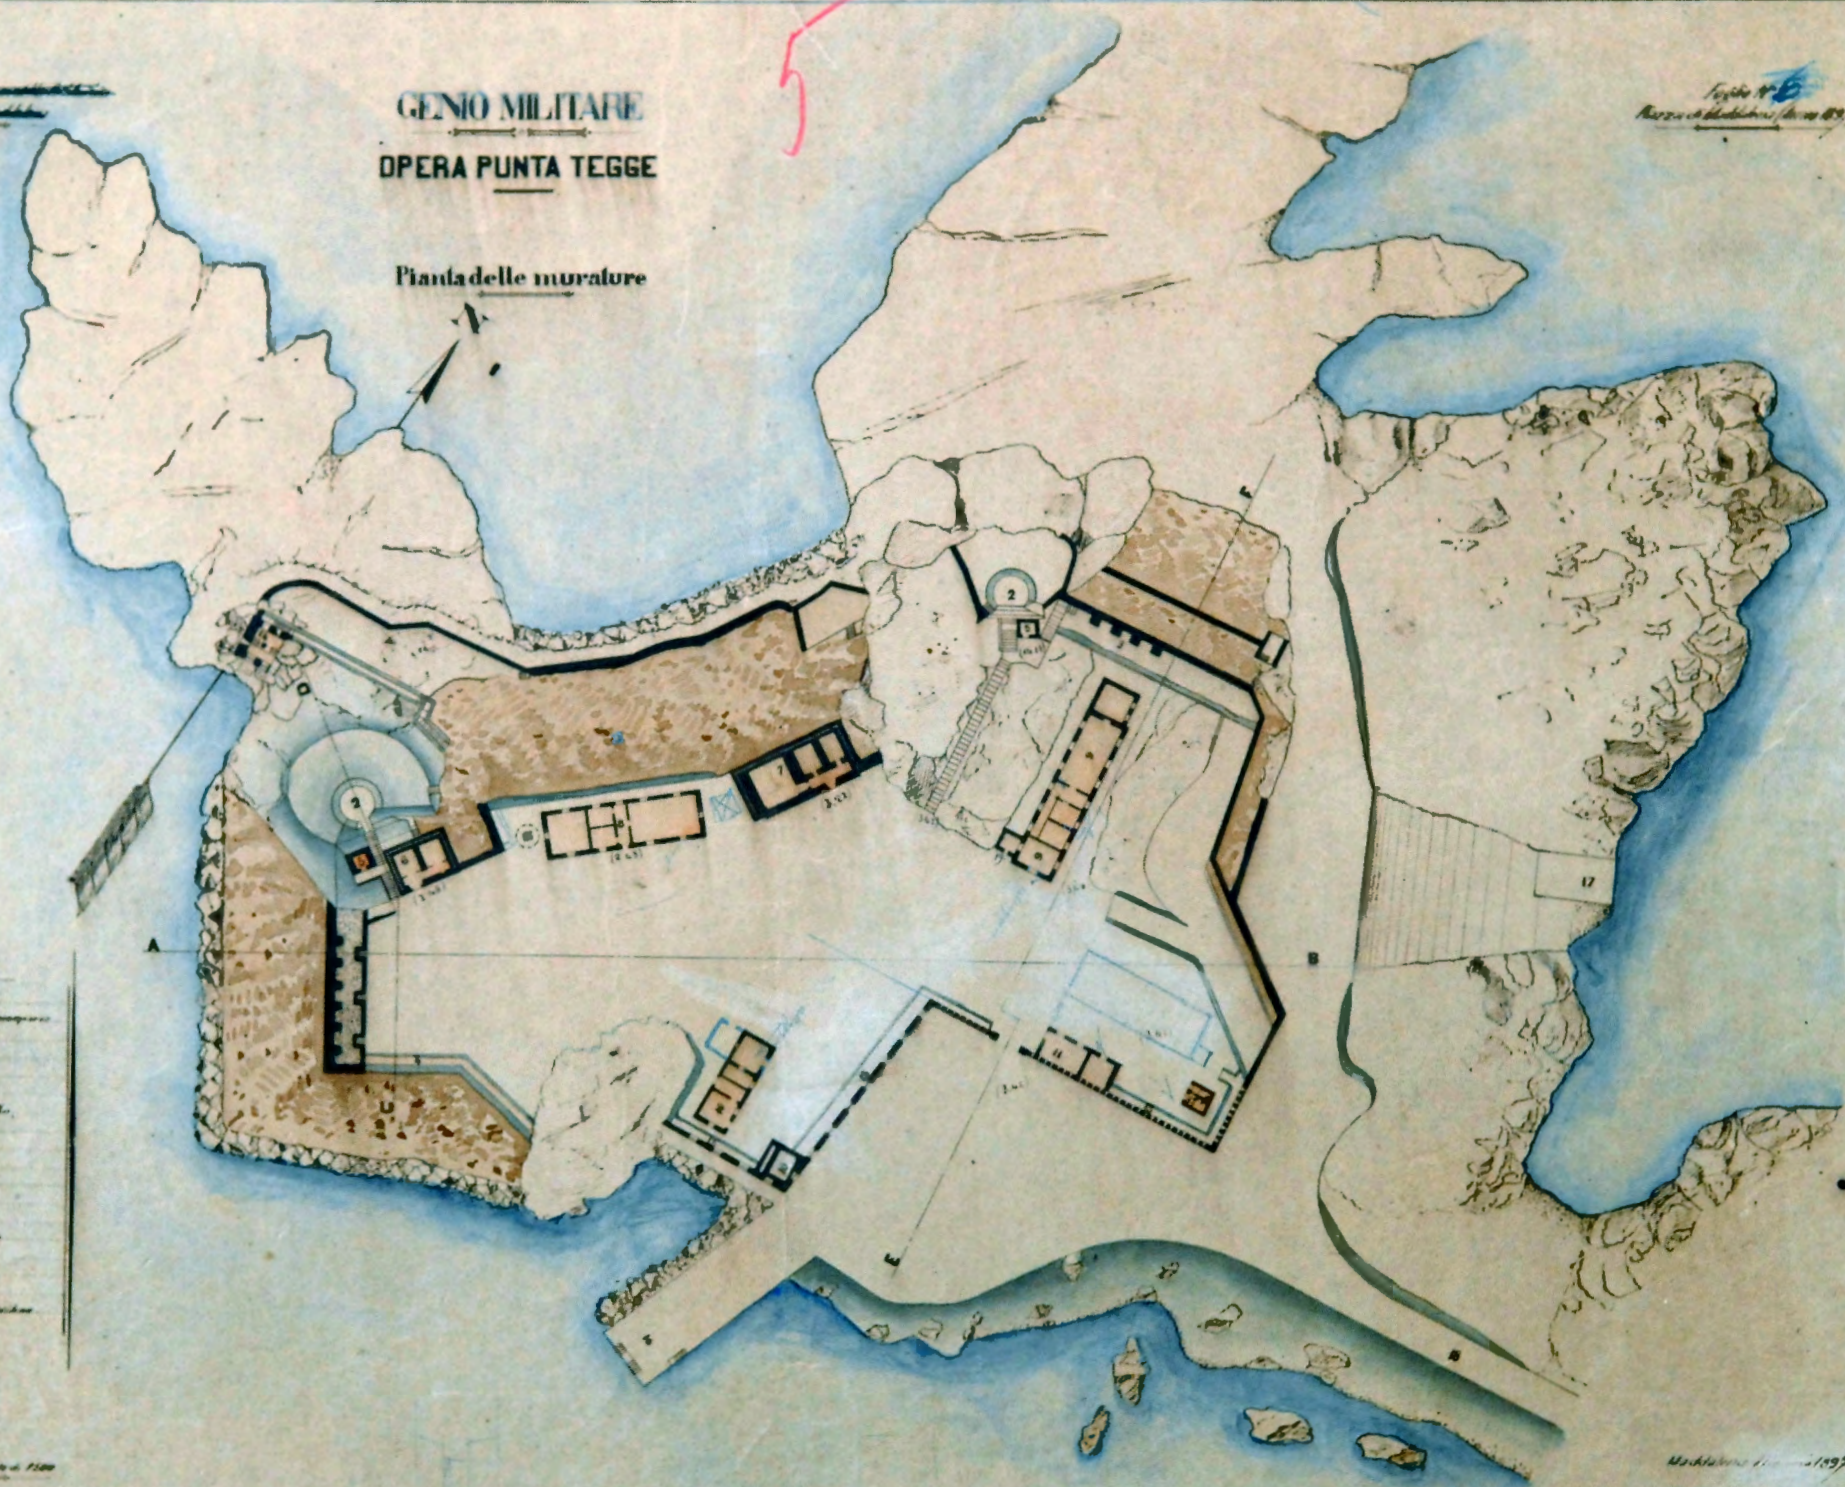

GENIO MILITARE
OPERA PUNTA TEGGE

Foglio N. 15
Punta di Tegghe (Anno 1857)

Pianta delle muraure

LEGGENDA

- 1 Bastione di muraure di 57 To. H. 10.
- 2 Bastione di muraure di 57 To. H. 10. e muraure.
- 3 Bastione di muraure di 57 To. H. 10.
- 4 Bastione di muraure.
- 5 Bastione di muraure di 57 To. H. 10.
- 6 Bastione di muraure di 57 To. H. 10.
- 7 Bastione di muraure di 57 To. H. 10.
- 8 Bastione di muraure di 57 To. H. 10.
- 9 Bastione di muraure di 57 To. H. 10.
- 10 Bastione di muraure di 57 To. H. 10.
- 11 Bastione di muraure di 57 To. H. 10.
- 12 Bastione di muraure di 57 To. H. 10.
- 13 Bastione di muraure di 57 To. H. 10.
- 14 Bastione di muraure di 57 To. H. 10.
- 15 Bastione di muraure di 57 To. H. 10.
- 16 Bastione di muraure di 57 To. H. 10.
- 17 Bastione di muraure di 57 To. H. 10.
- 18 Bastione di muraure di 57 To. H. 10.
- 19 Bastione di muraure di 57 To. H. 10.
- 20 Bastione di muraure di 57 To. H. 10.

Disegnata nel 1857

Disegnata nel 1857
Il Disegnatore
Il Capo S. S. S.
Cap. S. S. S.