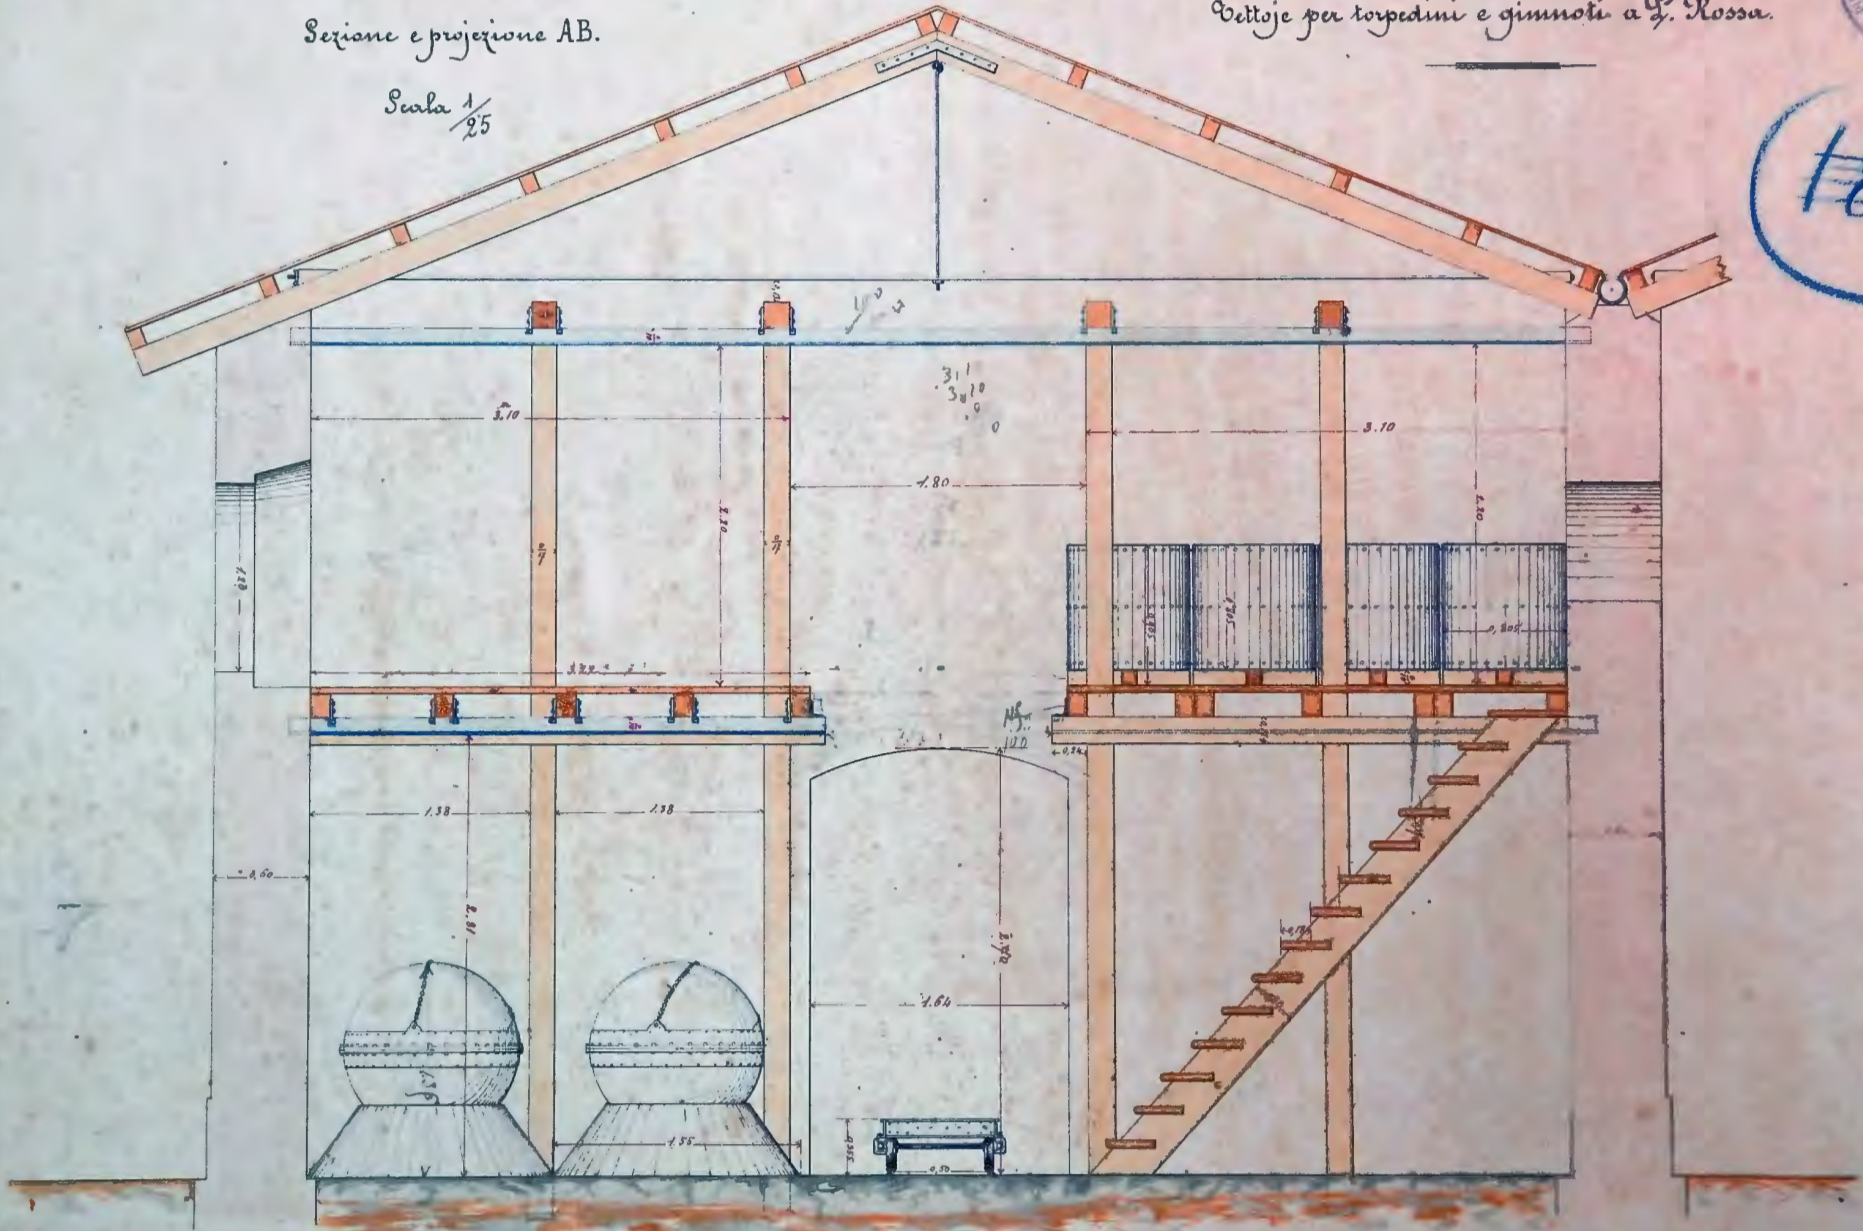

3.<sup>o</sup> Riparto  
Castell. B.  
N.<sup>o</sup> 26

Parco armi subacquee a P. Rossa

Vettoje per torpedini e gimnoti a P. Rossa.

Sezione e proiezione AB.

Scala  $\frac{1}{25}$

186

N.<sup>o</sup> 918<sup>o</sup> Colonietta vegg. la Direzione.

Maddalena, Dicembre 1887.

Il Capitano  
L. Rocca