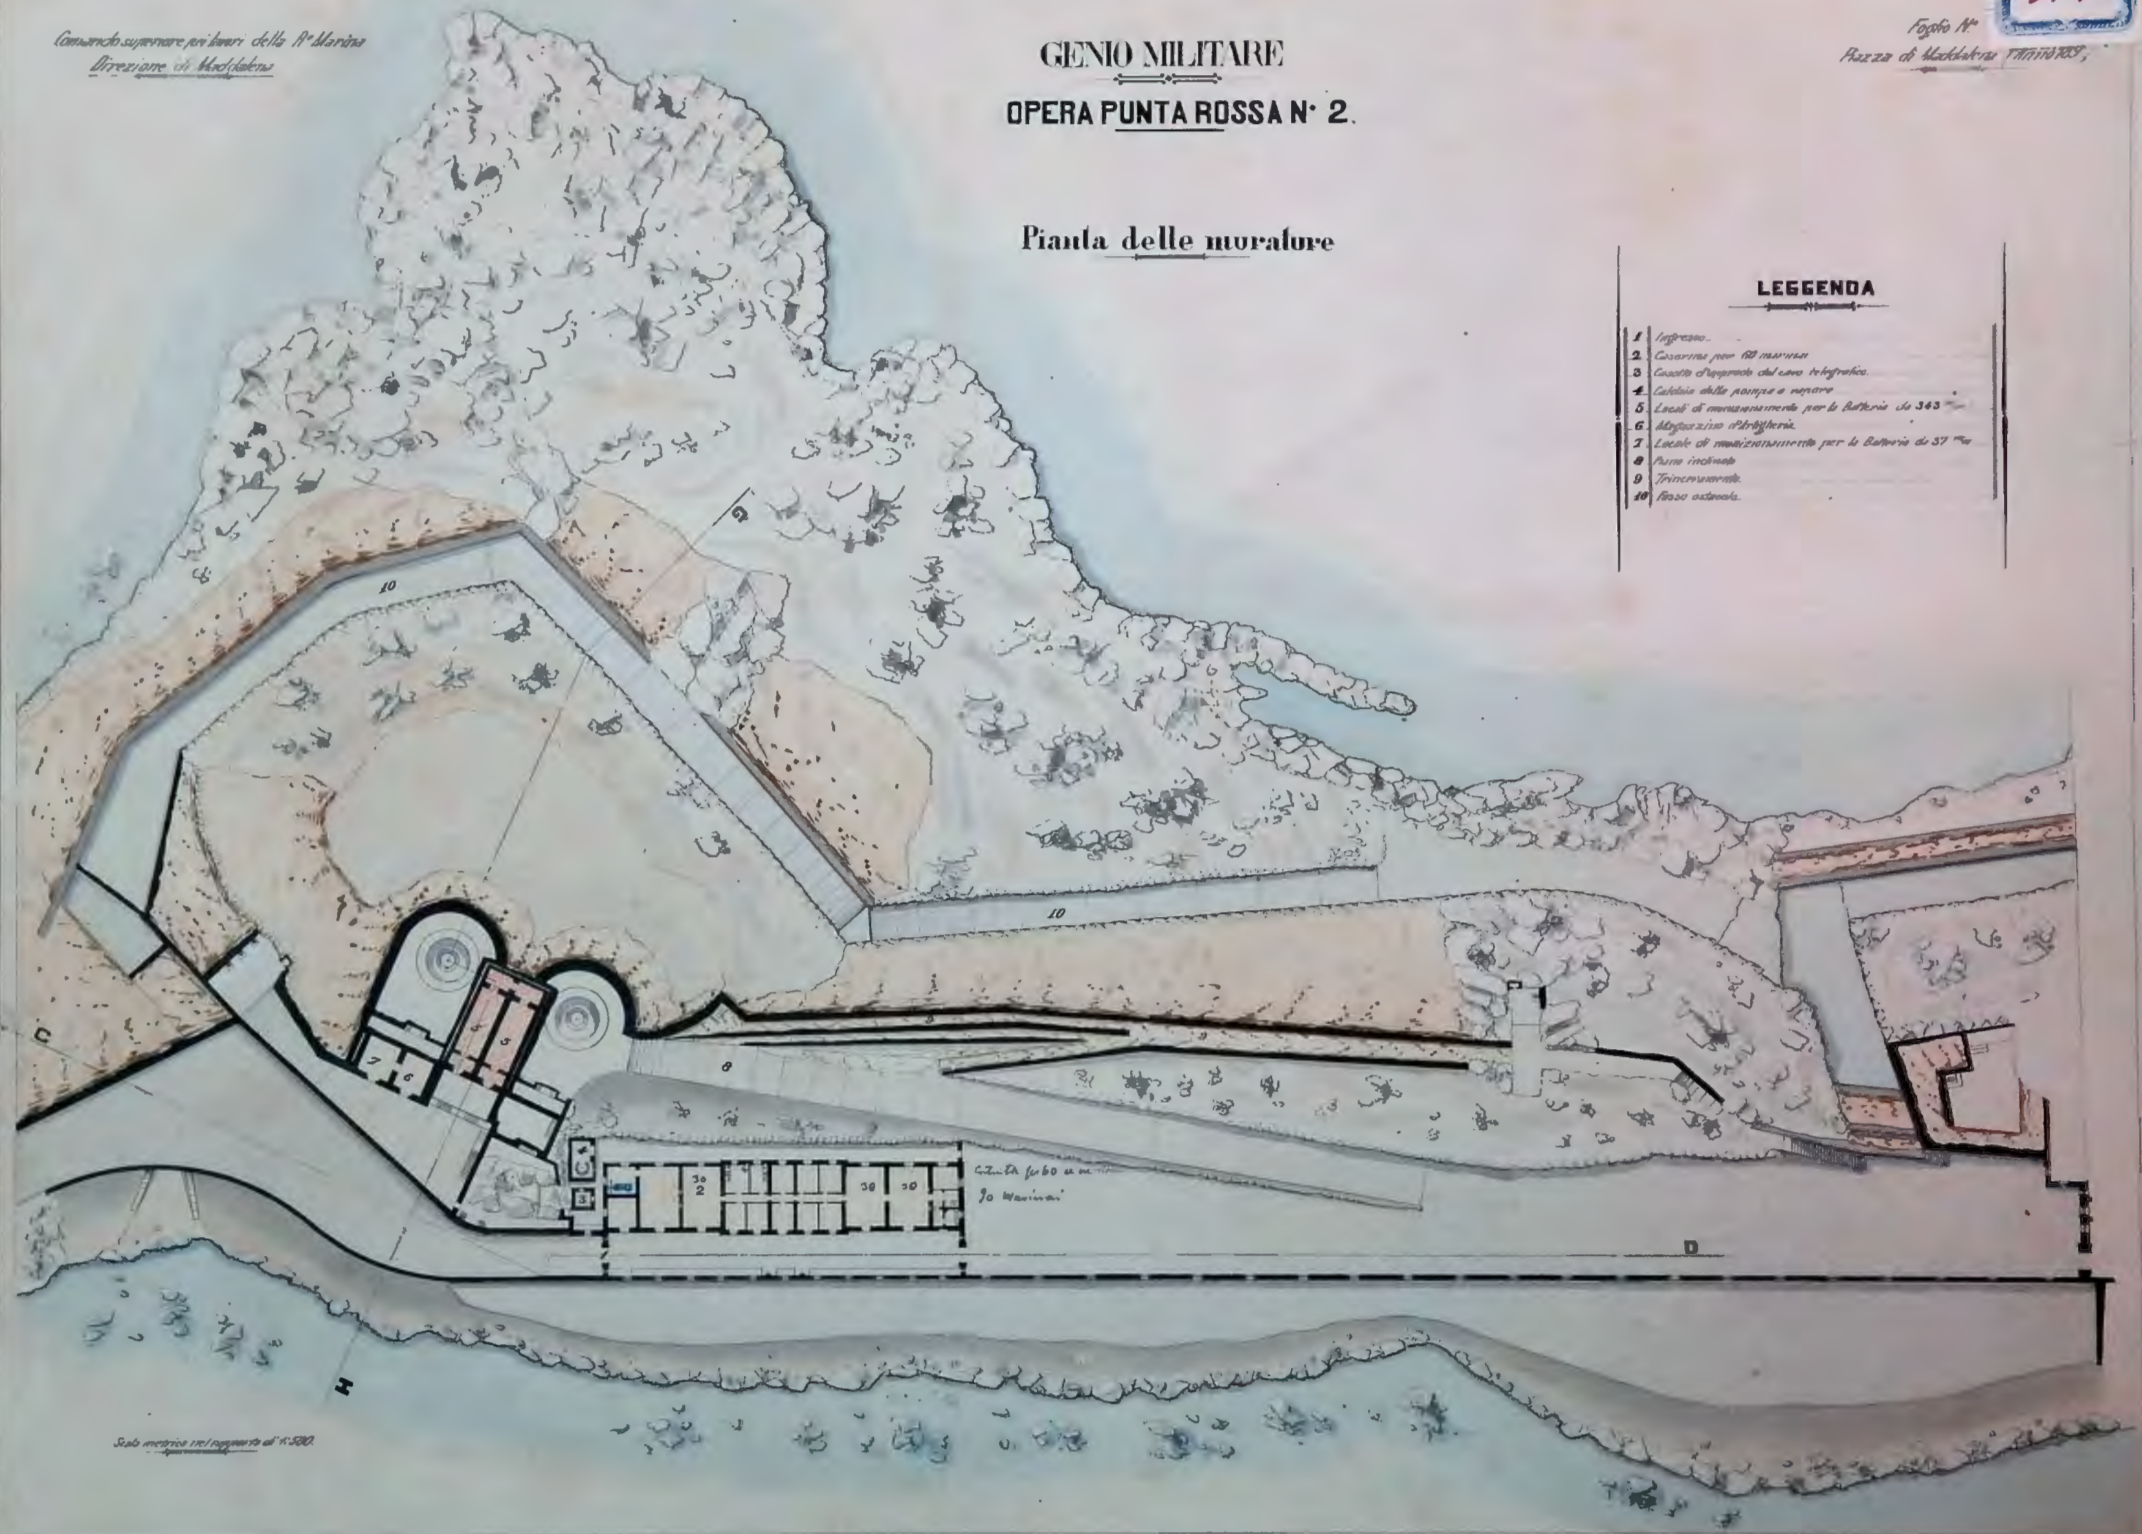

Comando superiore per lavori della R. Marina
Direzione di Macdiolena

Foglio N°
Pozza di Macdiolena 177100000

GENIO MILITARE

OPERA PUNTA ROSSA N° 2.

Pianta delle muraure

LEGGENDA

- 1 Ingresso.
- 2 Caserma per 100 uomini
- 3 Casotto d'appoggio del cavo telegrafico.
- 4 Caldaia della pompa a vapore
- 5 Locali di munizionamento per la Batteria di 343
- 6 Magazzino d'artiglieria.
- 7 Locali di munizionamento per la Batteria di 57
- 8 Puro ricinto
- 9 Trinceramento
- 10 Fosso esterno.

Scala verticale nel rapporto di 1:500