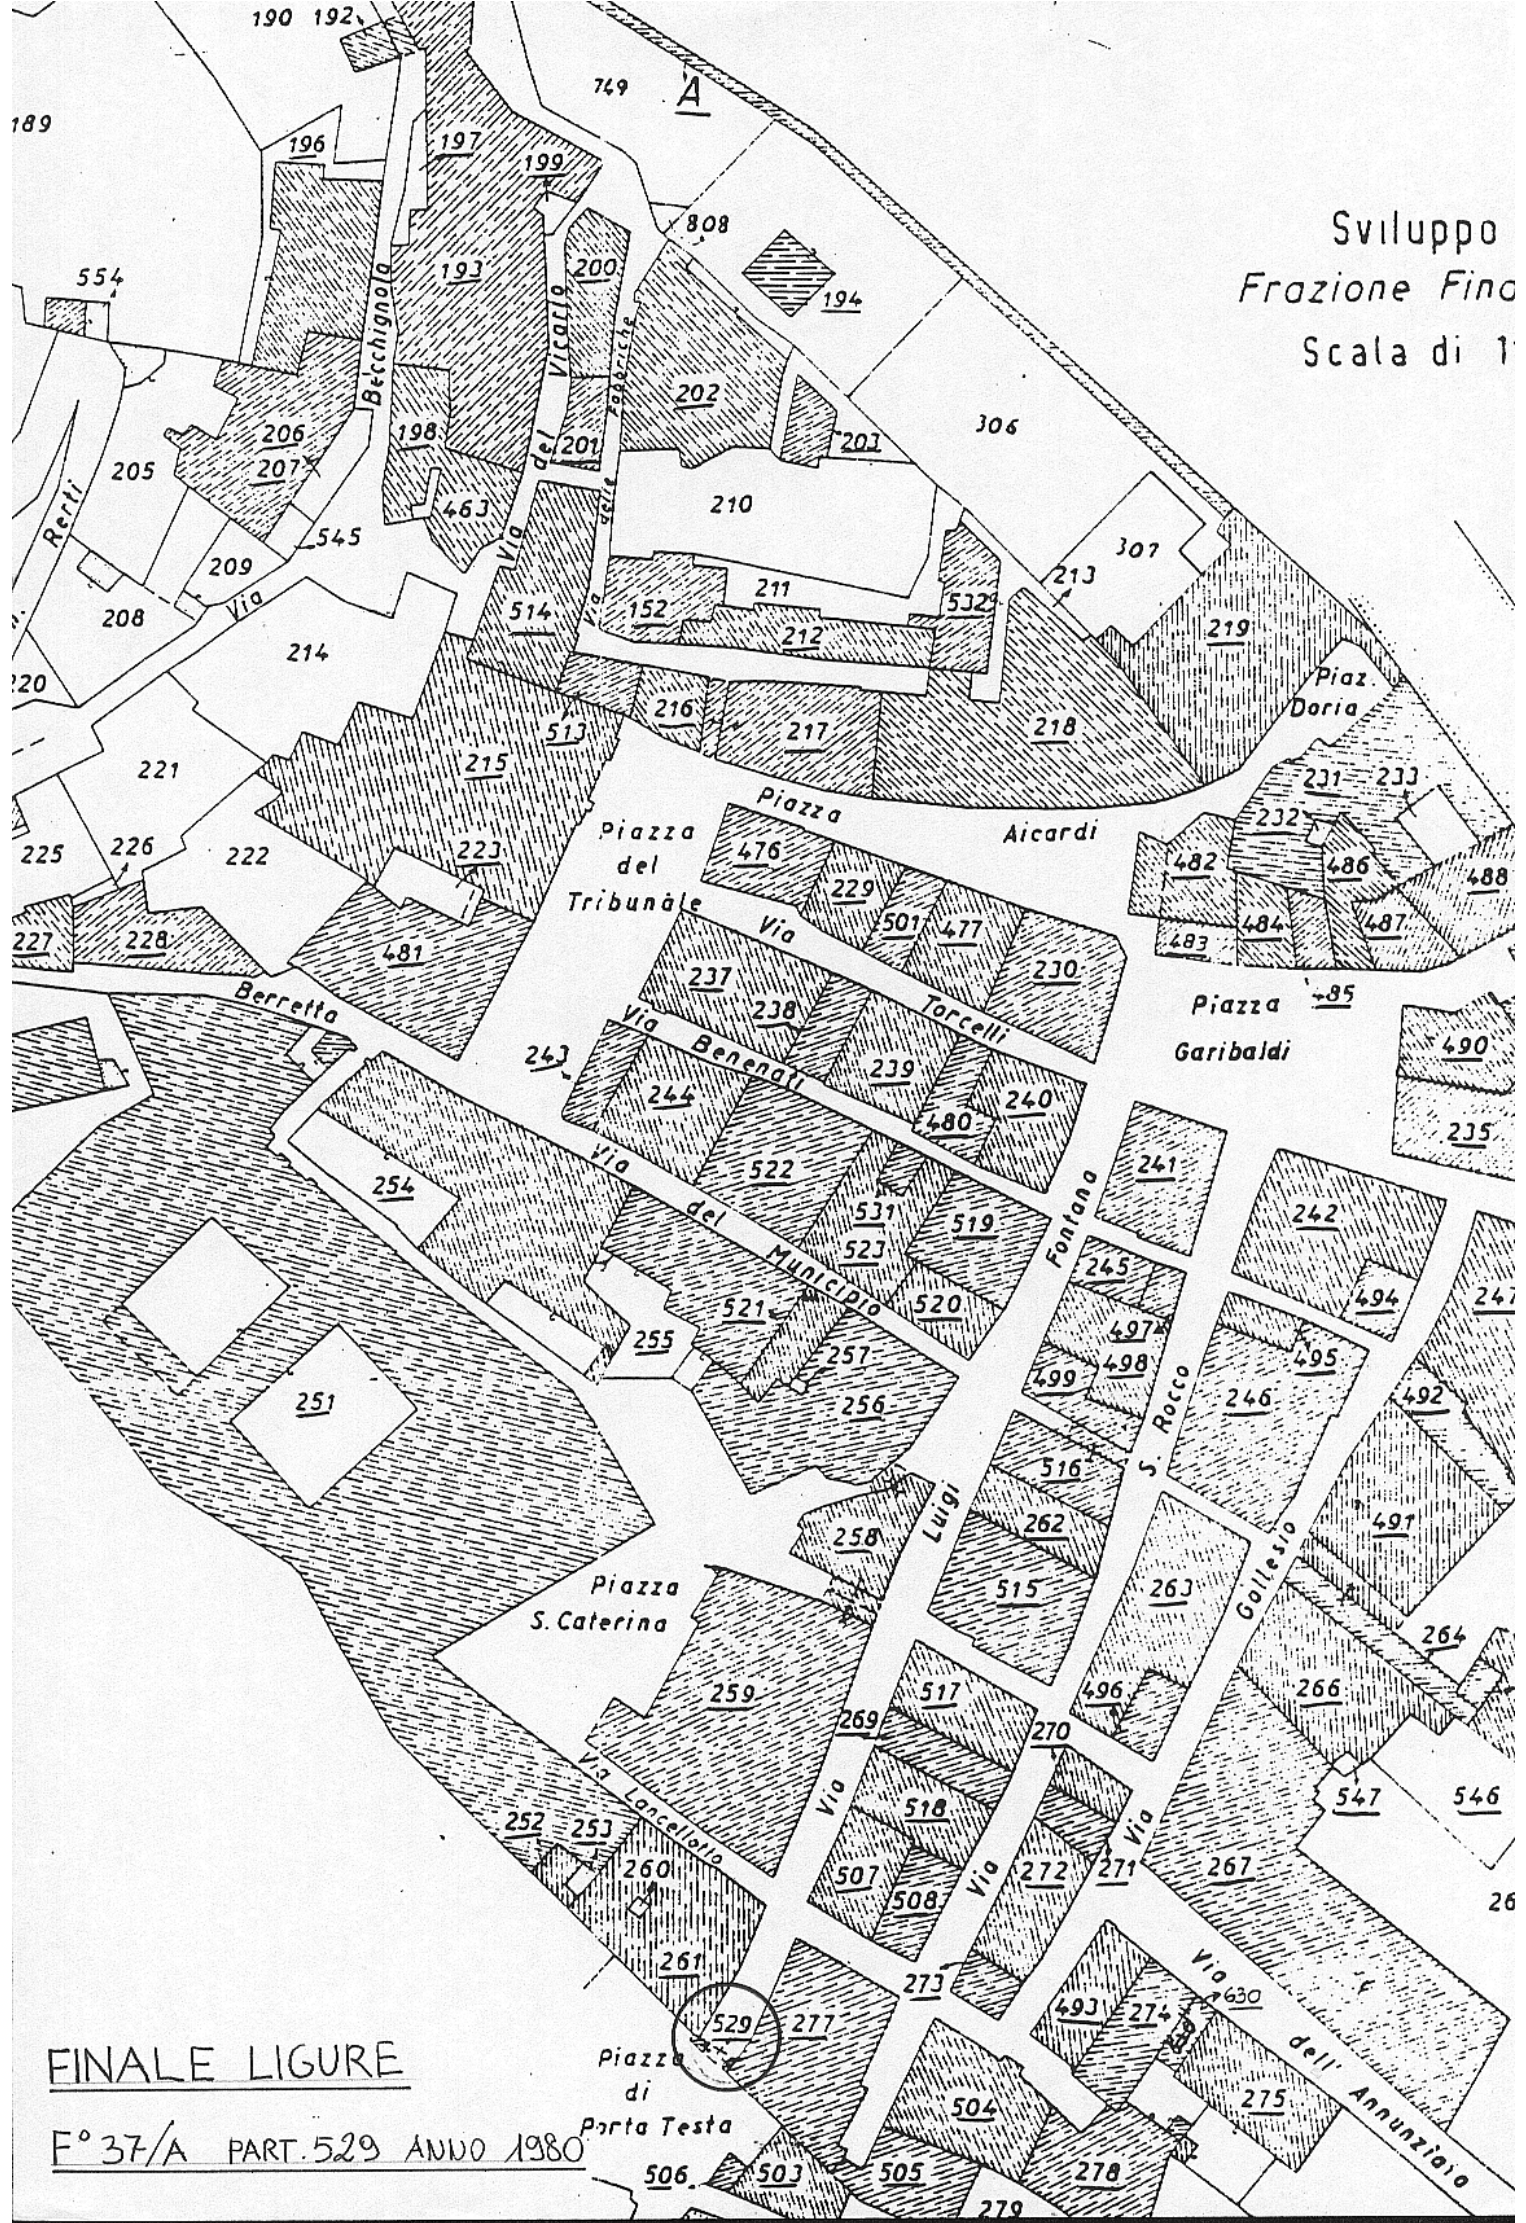

Sviluppo  
Frazione Fino  
Scala di 1

FINALE LIGURE

F° 37/A PART. 529 ANNO 1980

Piazza  
di  
Porta Testa

506

503

505

278