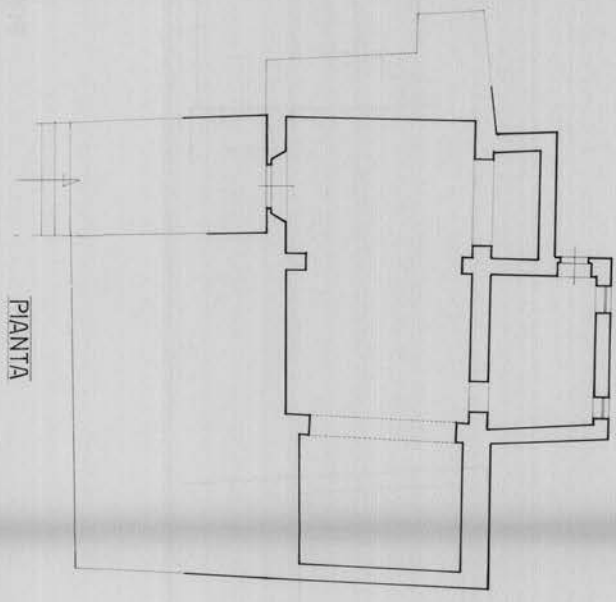

A	N. CATALOGO GENERALE	N. CATALOGO INTERNAZIONALE	REGIONE
20/0007205	ITA:	MINISTERO PER I BENI CULTURALI E AMBIENTALI DIREZ. GEN. DELLE ANTICHITA' E BELLE ARTI SOPRINTENDENZA B.A.A.A.S. DI SASSARI E NUORO	SARDEGNA
ALLEGATO N. 5	ORATORIO DEL ROSARIO, CALANGIANUS (SS) - PIANTA E PROSPETTO		SCALA 1/100

Disegnato Roma 1973 - In Polip. Stato - S. n. 400.000

PIANTA

PROSPETTO