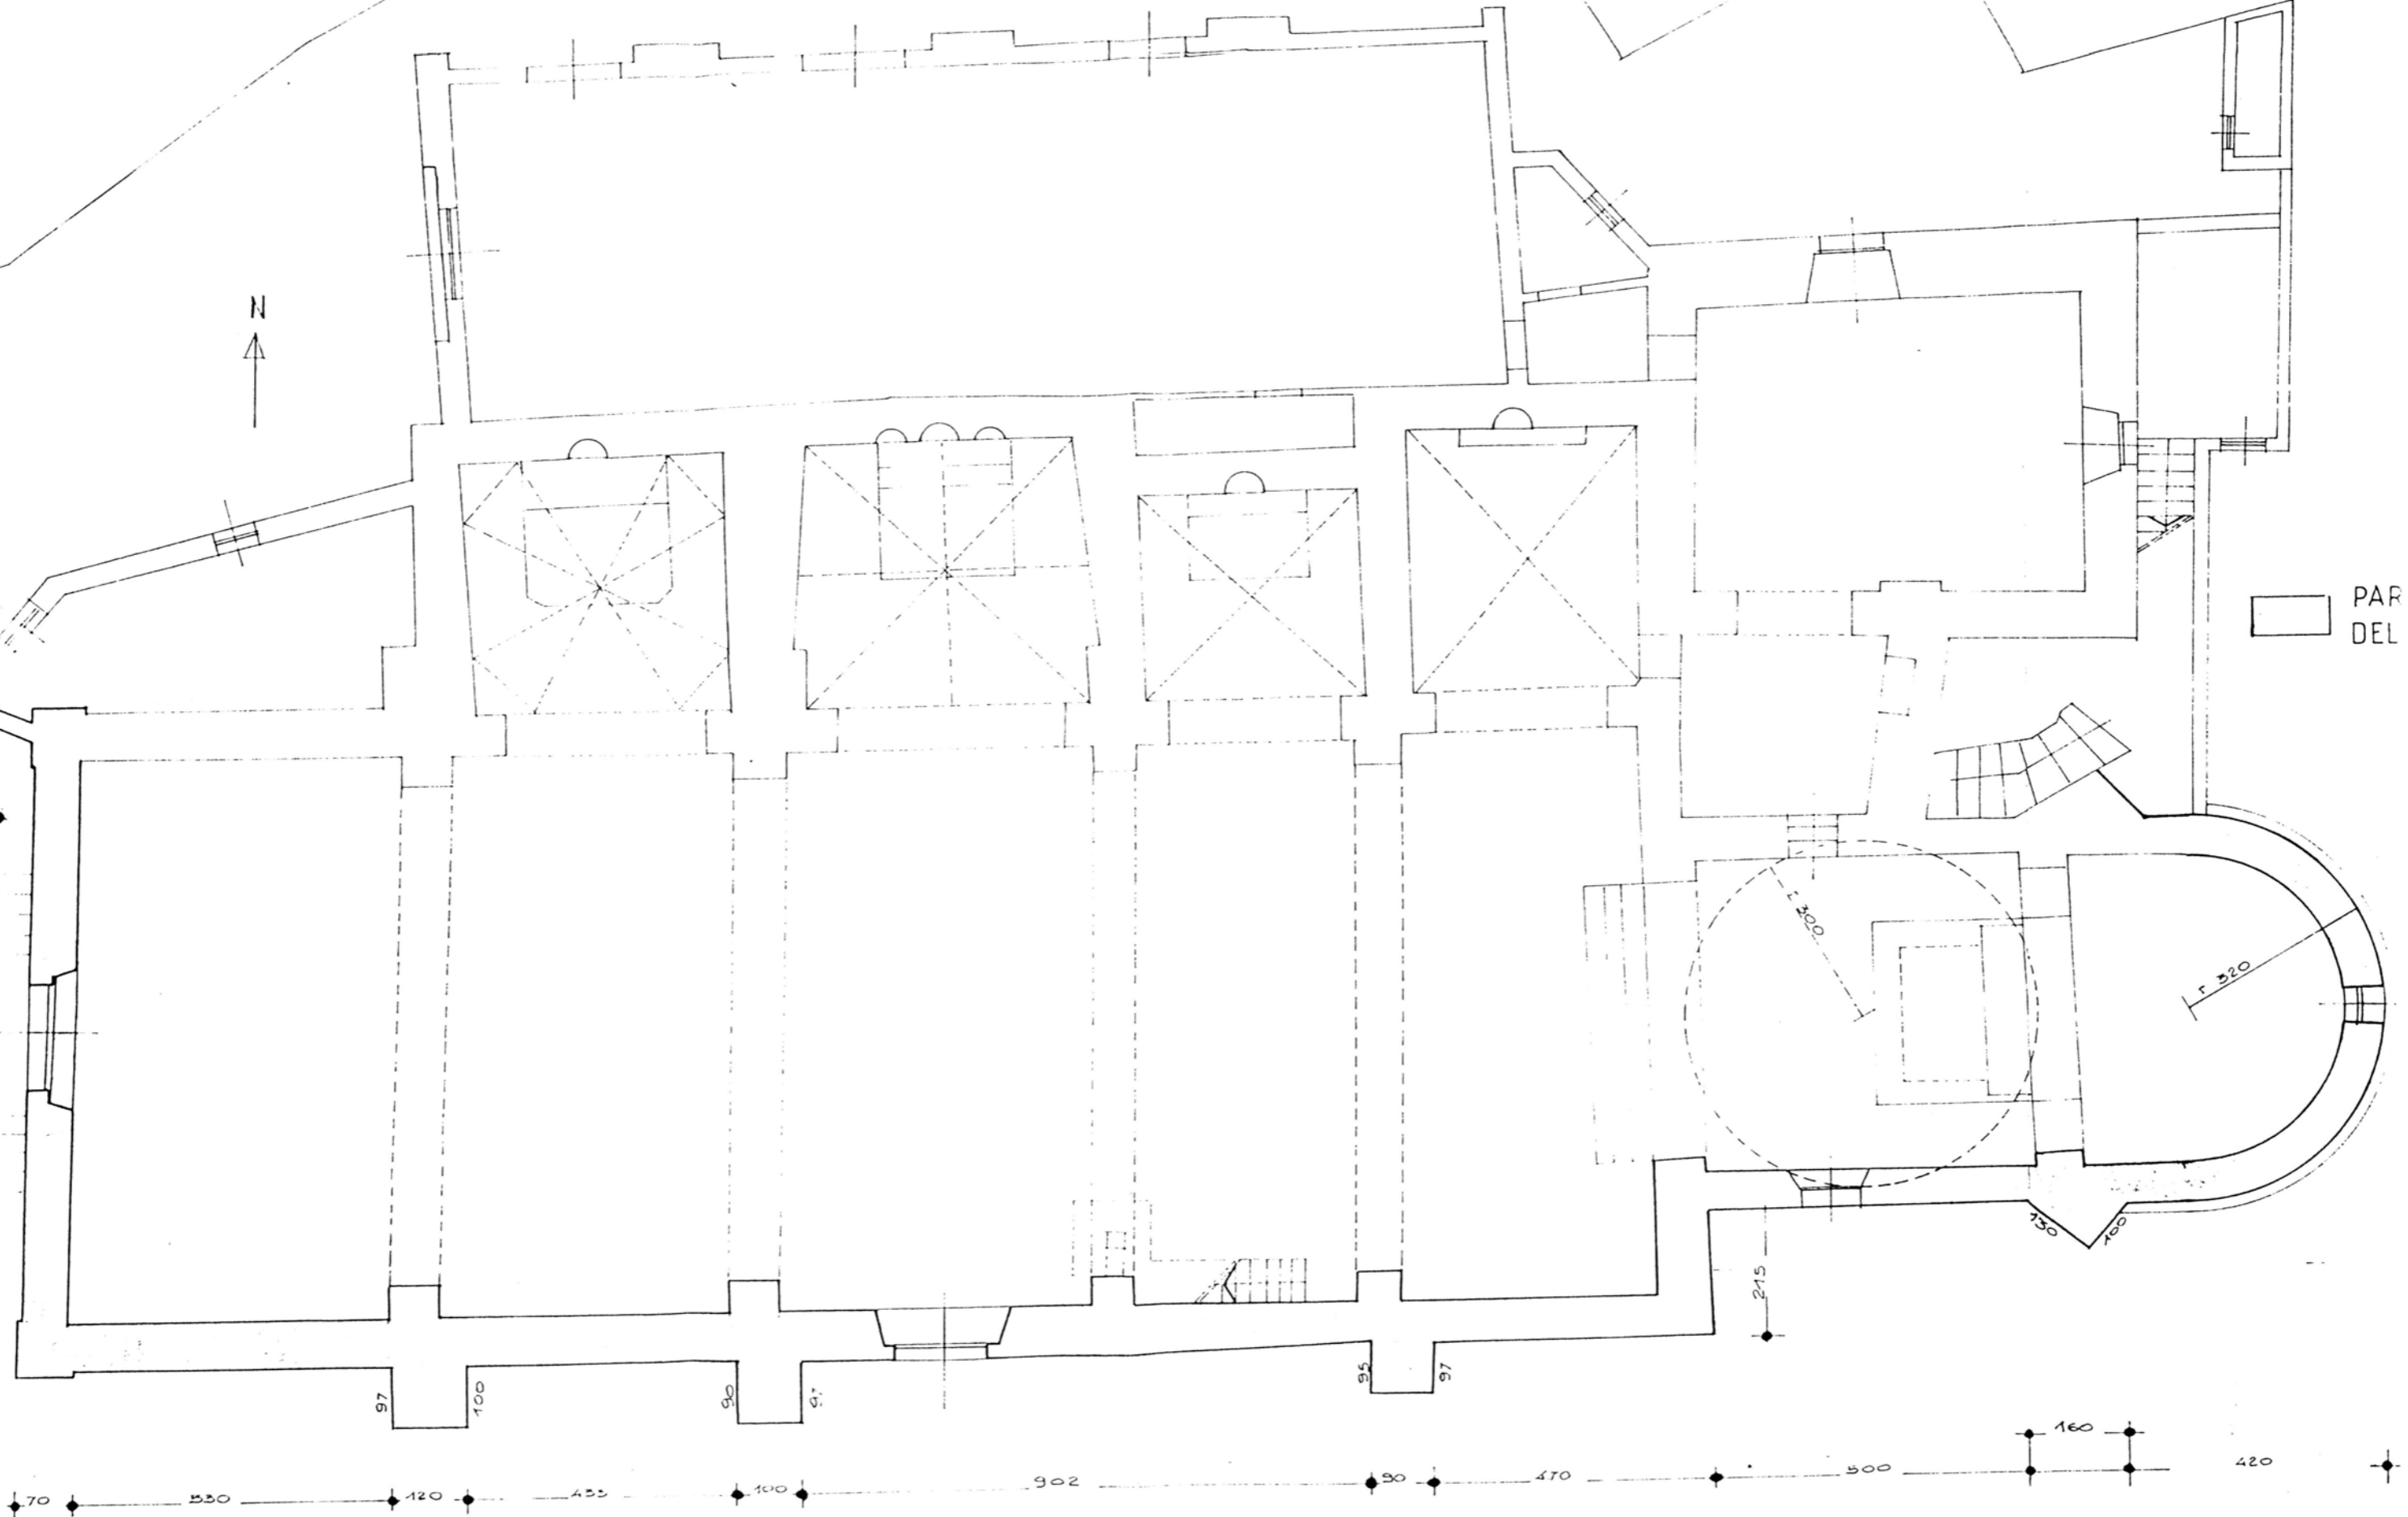

ALLEGATO N° 6

CALTELLI (NU)

PIANTA E PROSPETTI
SCALA 1:100

CHIESA DEL SANTISSIMO CROCIFFISSO

PIANTA

PAR
DEL

PROSPETTO PRINCIPALE

PART. CORDOLO SC. 1:5