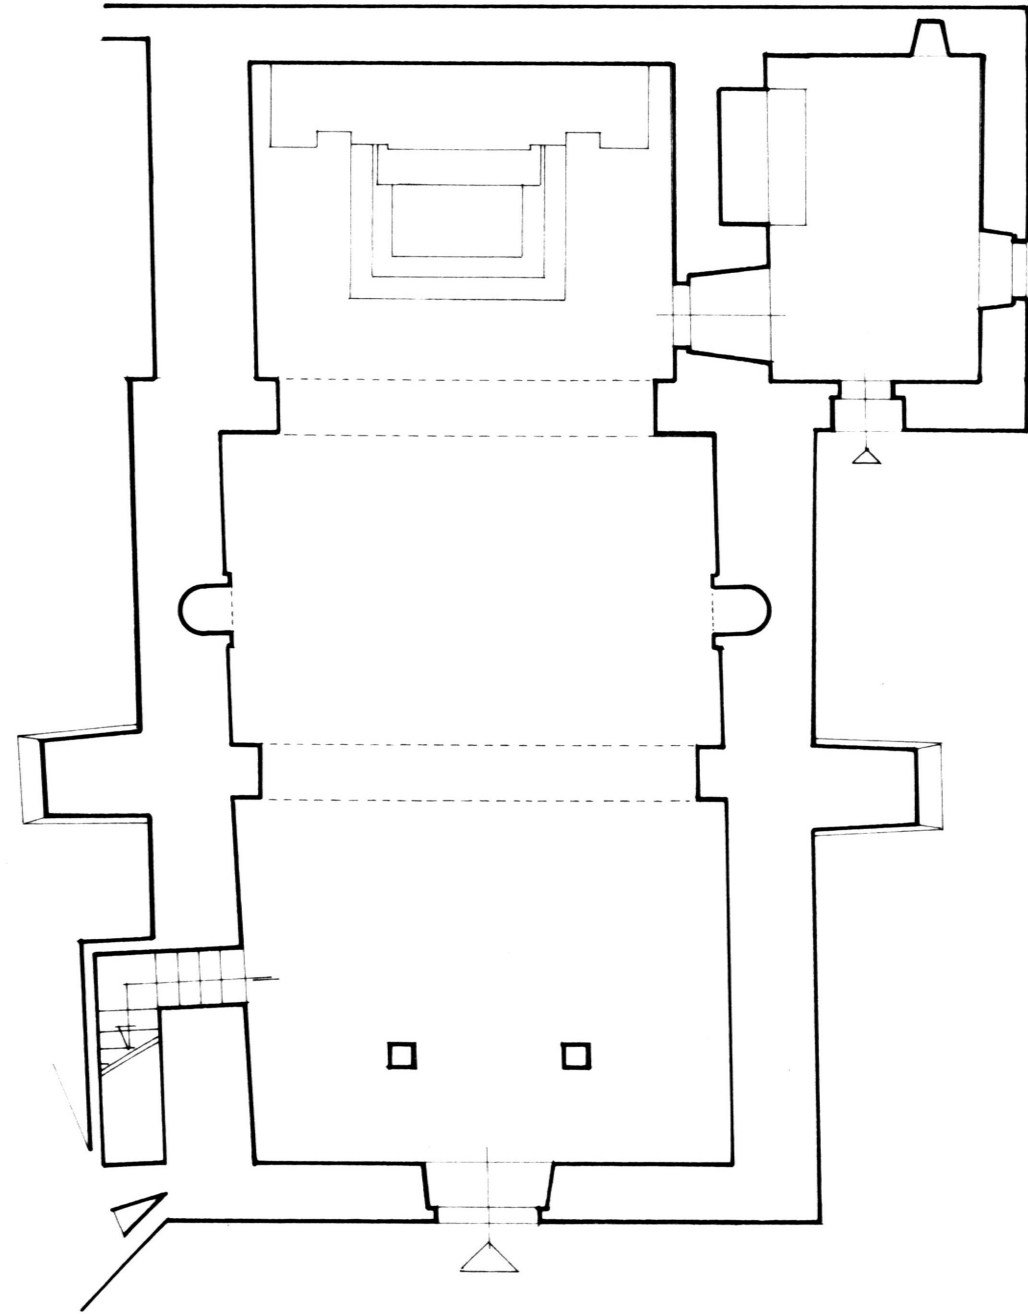

<b>A</b>	N. CATALOGO GENERALE <i>20100067694</i>	N. CATALOGO INTERNAZIONALE ITA:	MINISTERO PER I BENI CULTURALI E AMBIENTALI DIREZ. GEN. DELLE ANTICHITA' E BELLE ARTI SOPRINTENDENZA B.A.A.A.S. DI SASSARI E NUORO	REGIONE SARDEGNA
	ALLEGATO N. ....6	LURAS (SS)	CHIESA DI S. PIETRO RILIEVO, Pianta, PROSPETTO	SCALA 1:100
				0

Arch. Poligr. Stato S. (c. 400.000)

PIANTA

PROSPETTO