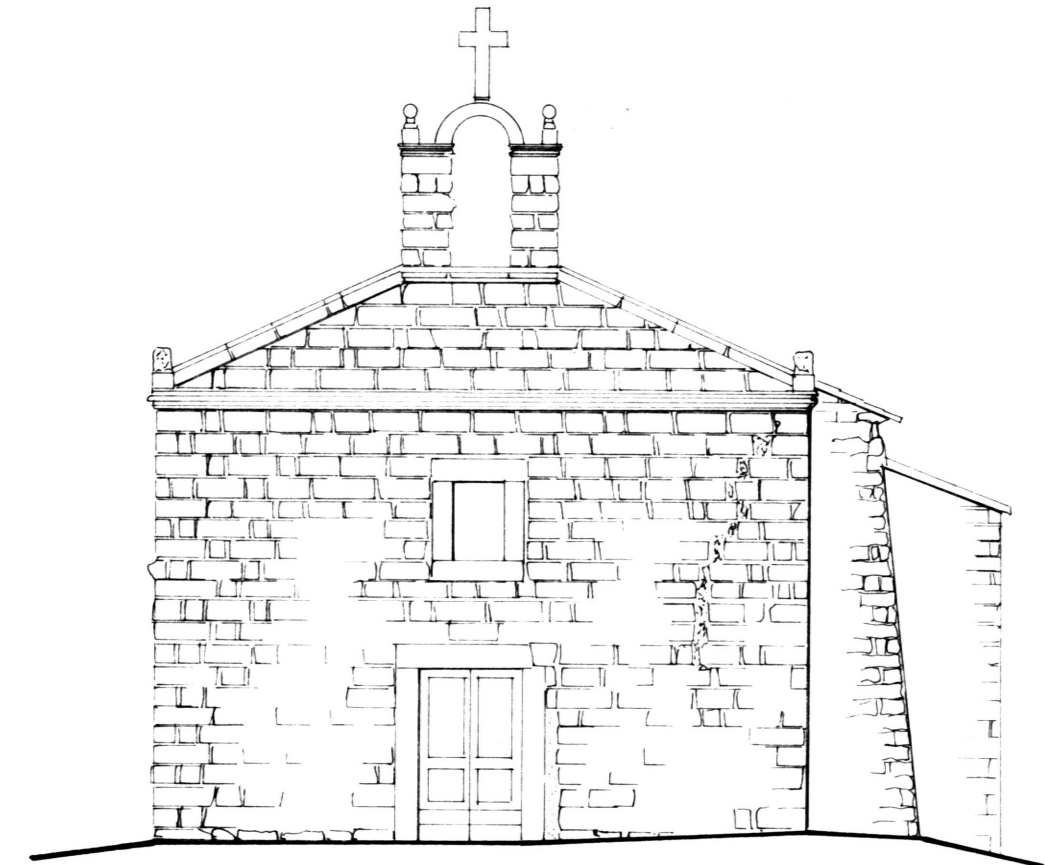

<b>A</b>	N. CATALOGO GENERALE <i>20100067694</i>	N. CATALOGO INTERNAZIONALE ITA:	MINISTERO PER I BENI CULTURALI E AMBIENTALI DIREZ. GEN. DELLE ANTICHITA' E BELLE ARTI SOPRINTENDENZA B.A.A.A.S. DI SASSARI E NUORO	REGIONE SARDEGNA
	ALLEGATO N. ....6	LURAS (SS)	CHIESA DI S. PIETRO RILIEVO, Pianta, PROSPETTO	SCALA 1:100
				0

Arch. Poligr. Stato S. (c. 400.000)

PIANTA

PROSPETTO