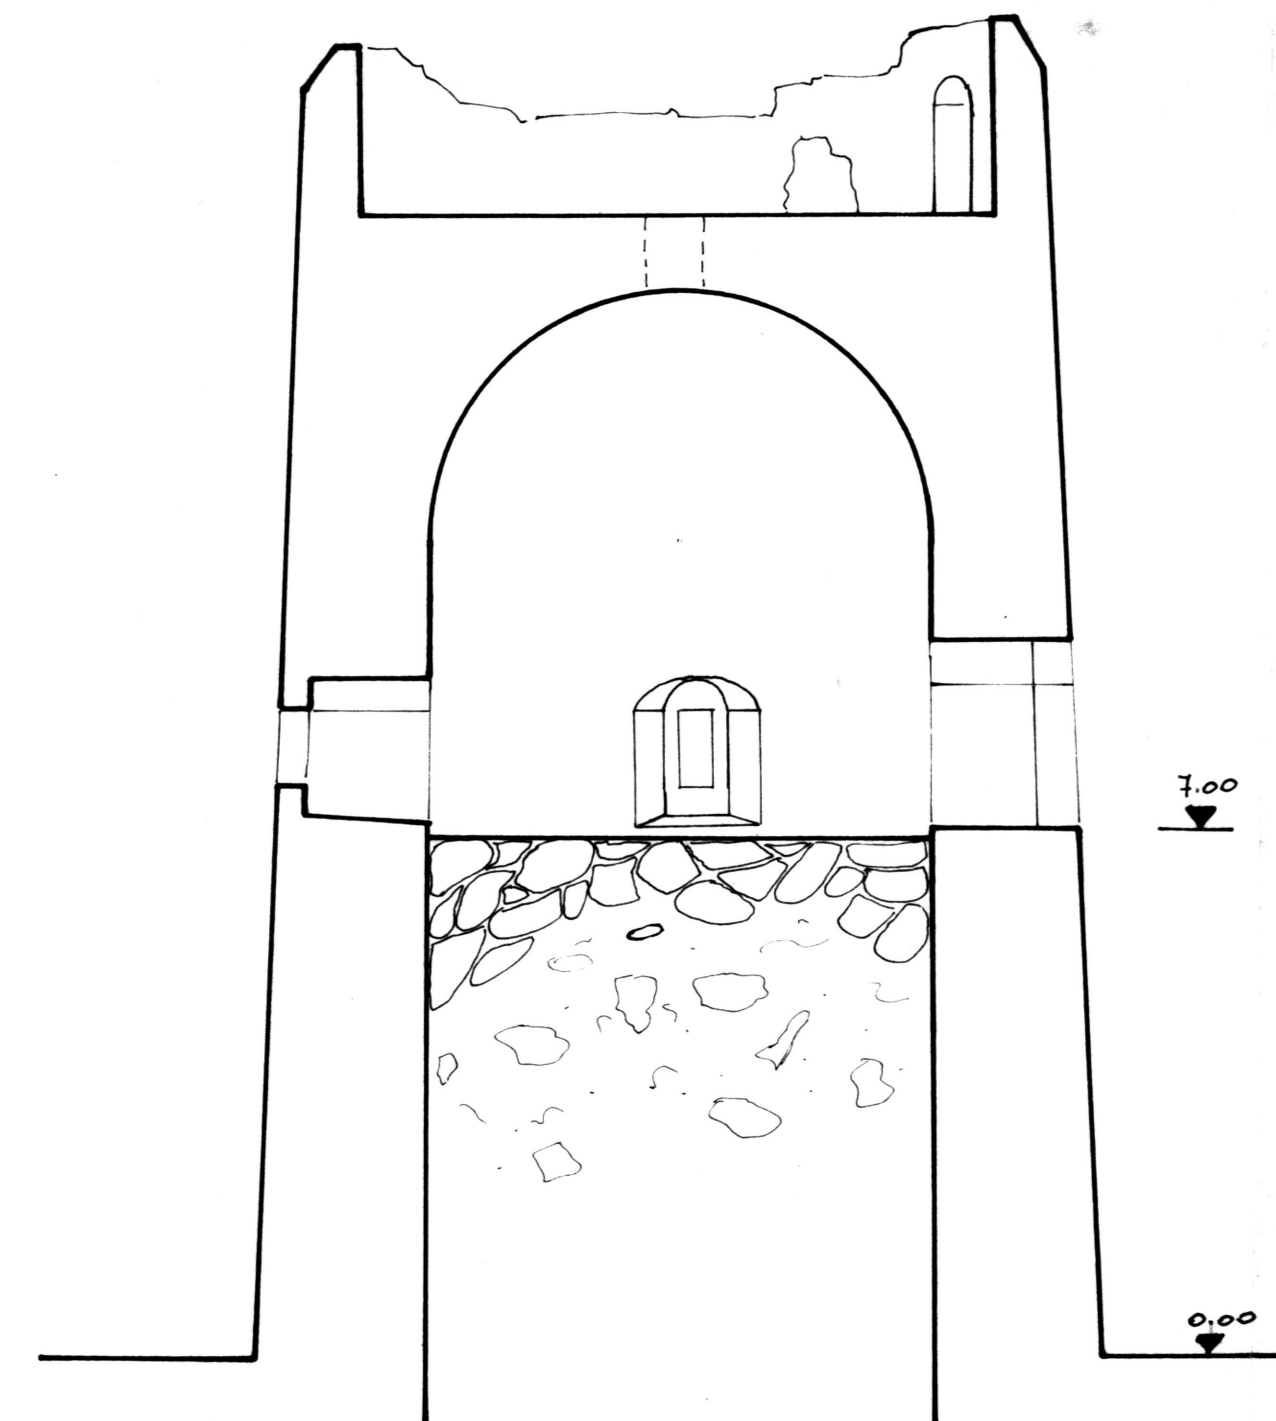

SOPRINTENDENZA AI MONUMENTI E GALLERIE
PER LE PROVINCIE DI SASSARI E NUORO
SASSARI

PROGETTO DI RESTAURO DELLA TORRE
MEDIOEVALE DI SANTA LUCIA IN COMUNE
DI SINISCOLA (NUORO).

IL PROGETTISTA

IL SOPRINTENDENTE

DISEGNI SCALA 1:100

PIANTA
A QUOTA + mt. 7.00

SEZIONE AB