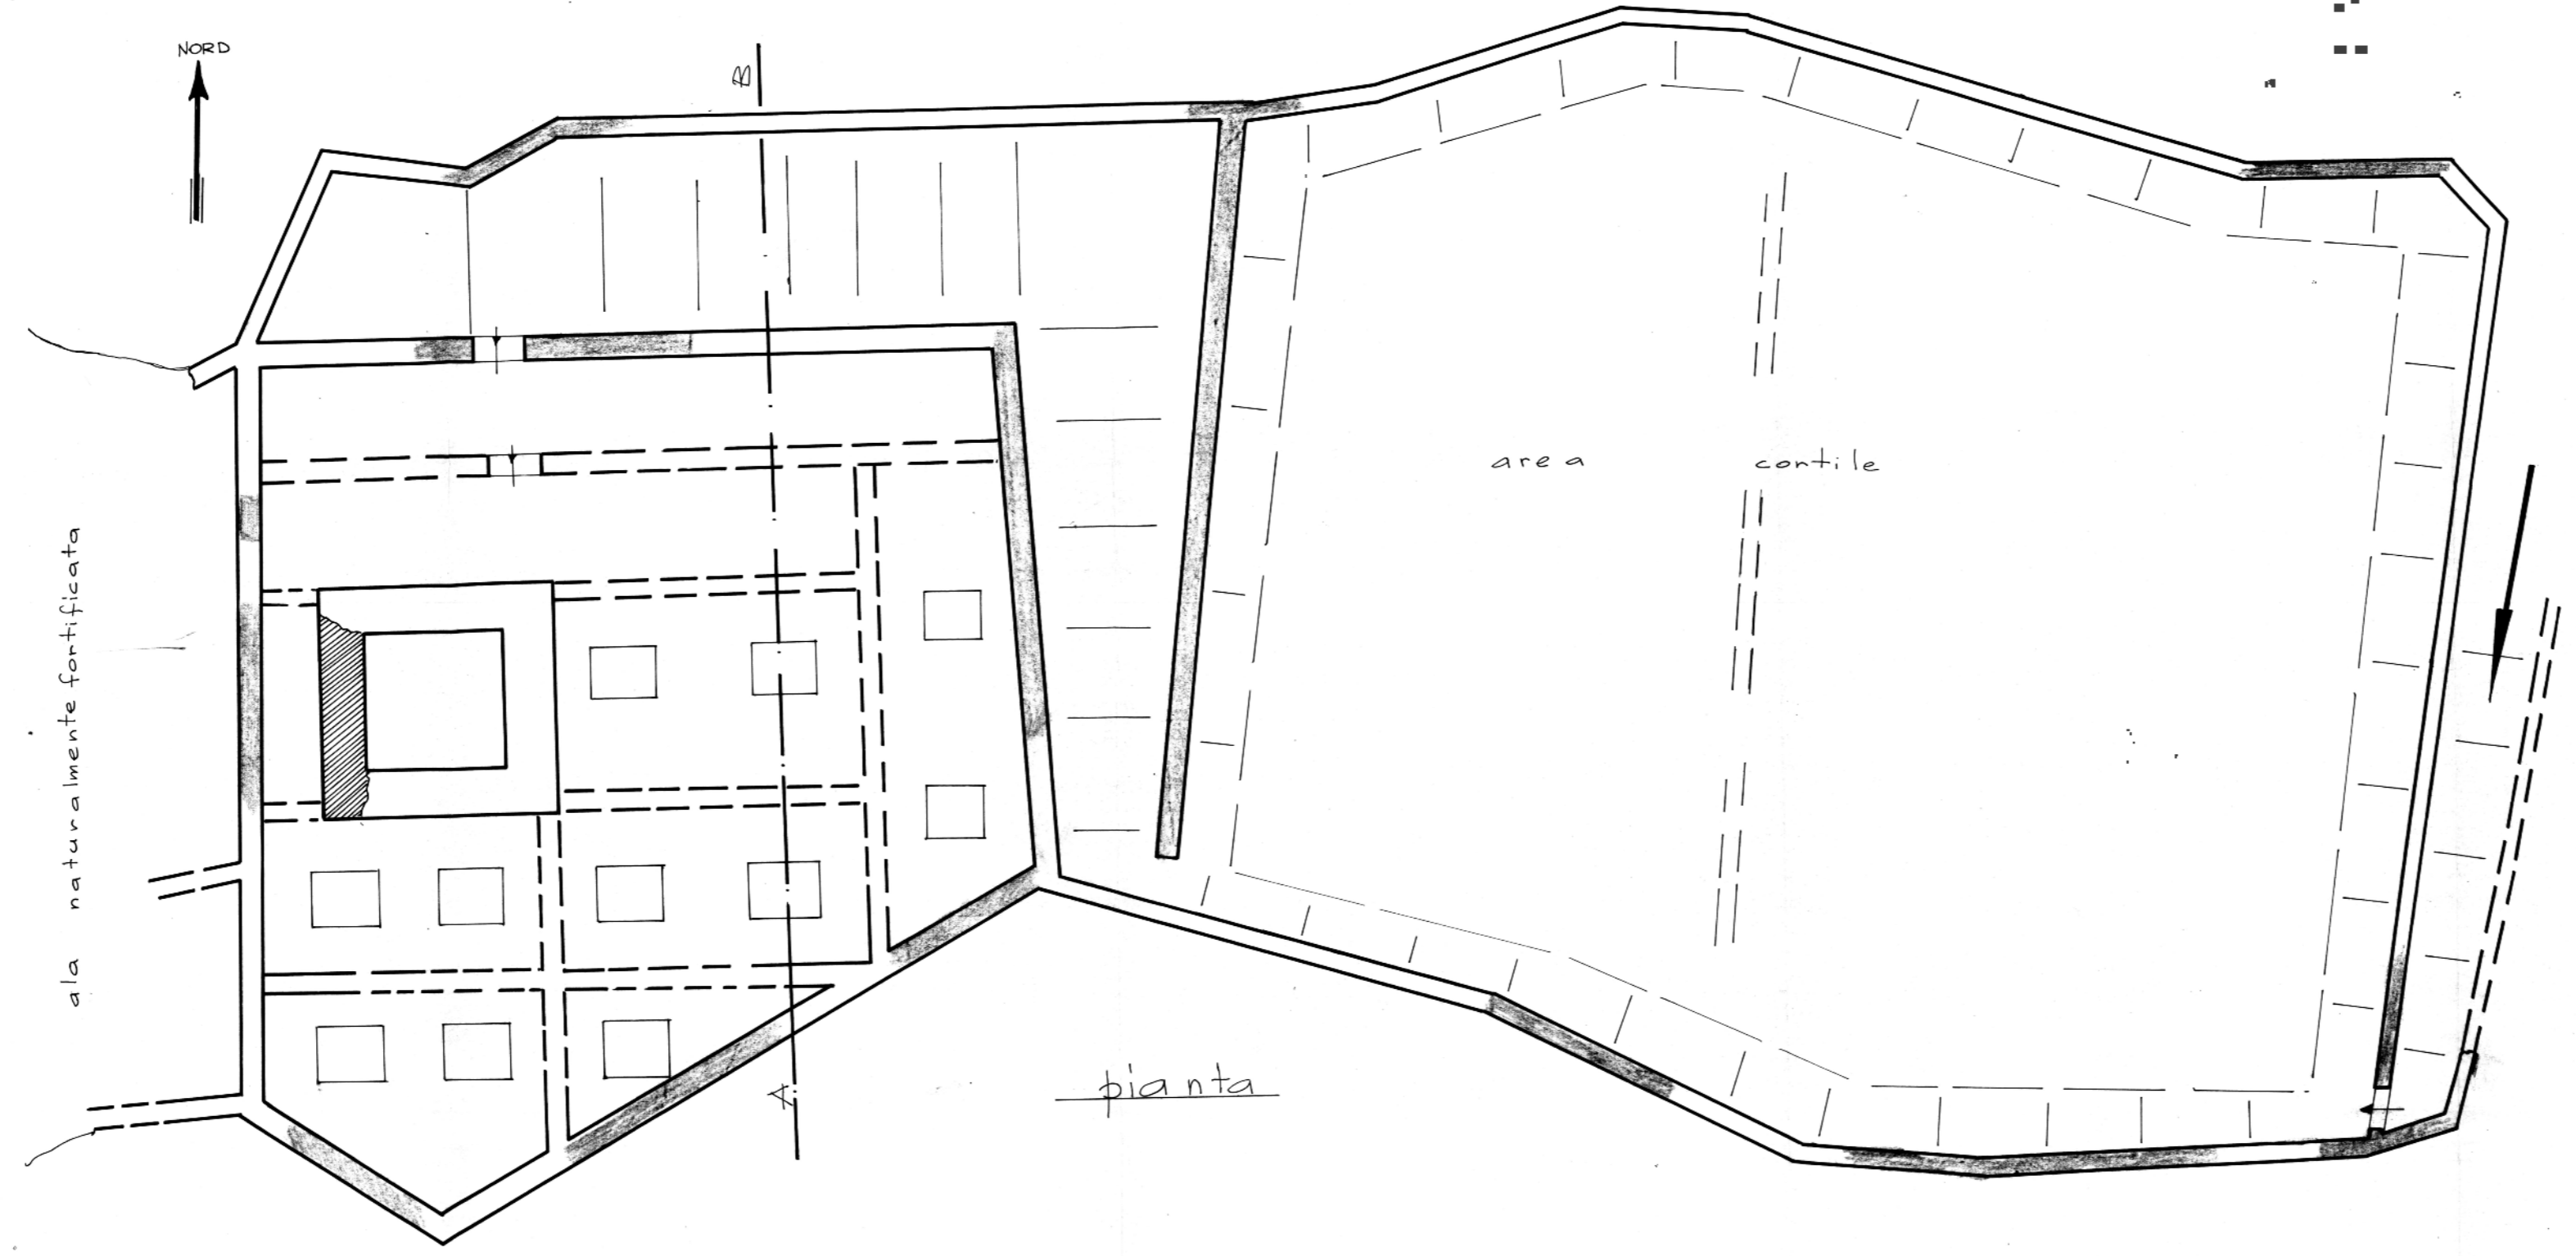

PROGETTO di sistemazione, valorizzazione e
 restauro del castello della Fava in comune
 di Posada, provincia di Nuoro
 Sassari Disegni nella scala 1:100
 JE progettista

- Legenda
- nucleo centrale
 - mura da rifare ex novo o in parte
 - scavo di sbancamento
 - celle sotterranee
 - sentieri e gradonata di accesso al castello
 - tracce di muratura