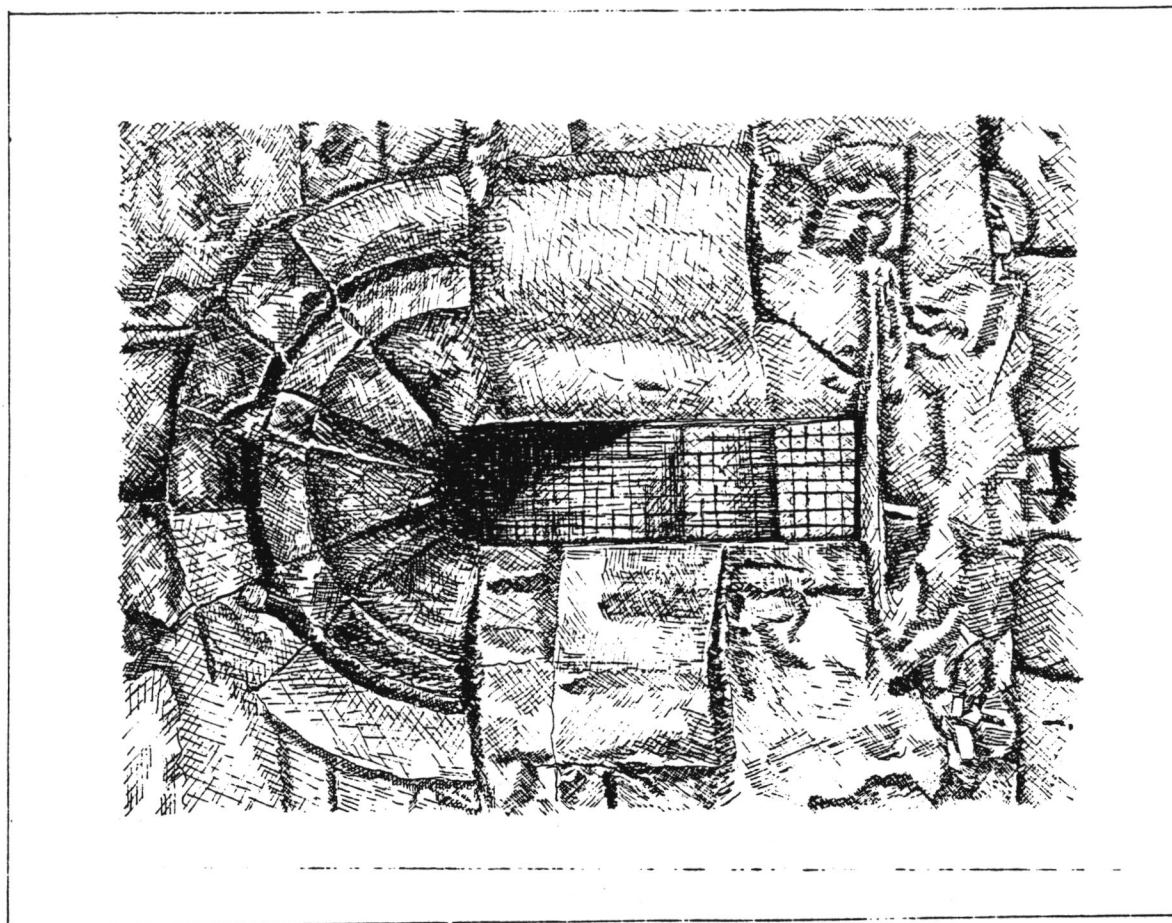

(5605238) Roma, 1975 - Ist. Poligr. Stato - S. (c. 400.000)

*Santa Sabina di Silanus.*  
Cilindro centrale con protiro.

*Santa Sabina di Silanus.*  
Corpo centrale e abside con monofora gradonata.

A	N. CATALOGO GENERALE	N. CATALOGO INTERNAZIONALE	 MINISTERO PER I BENI CULTURALI E AMBIENTALI DIREZ. GEN. DELLE ANTICHITA' E BELLE ARTI	REGIONE	N.
	20/20068206	ITA:	SOPRINTENDENZA B.A.A.A.S. 59 SASSARI E NUORO - SASSARI	SARDEGNA	∅
ALLEGATO N. <b>8</b> NU SILANUS; Chiesa di Santa Sabina, Regione Santa Sabina					

(5605238) Roma, 1975 - Ist. Poligr. Stato - S. (c. 400.000)

Santa Sabina di Silanus.  
 Monofora strombata nell'abside della cappella di sinistra.