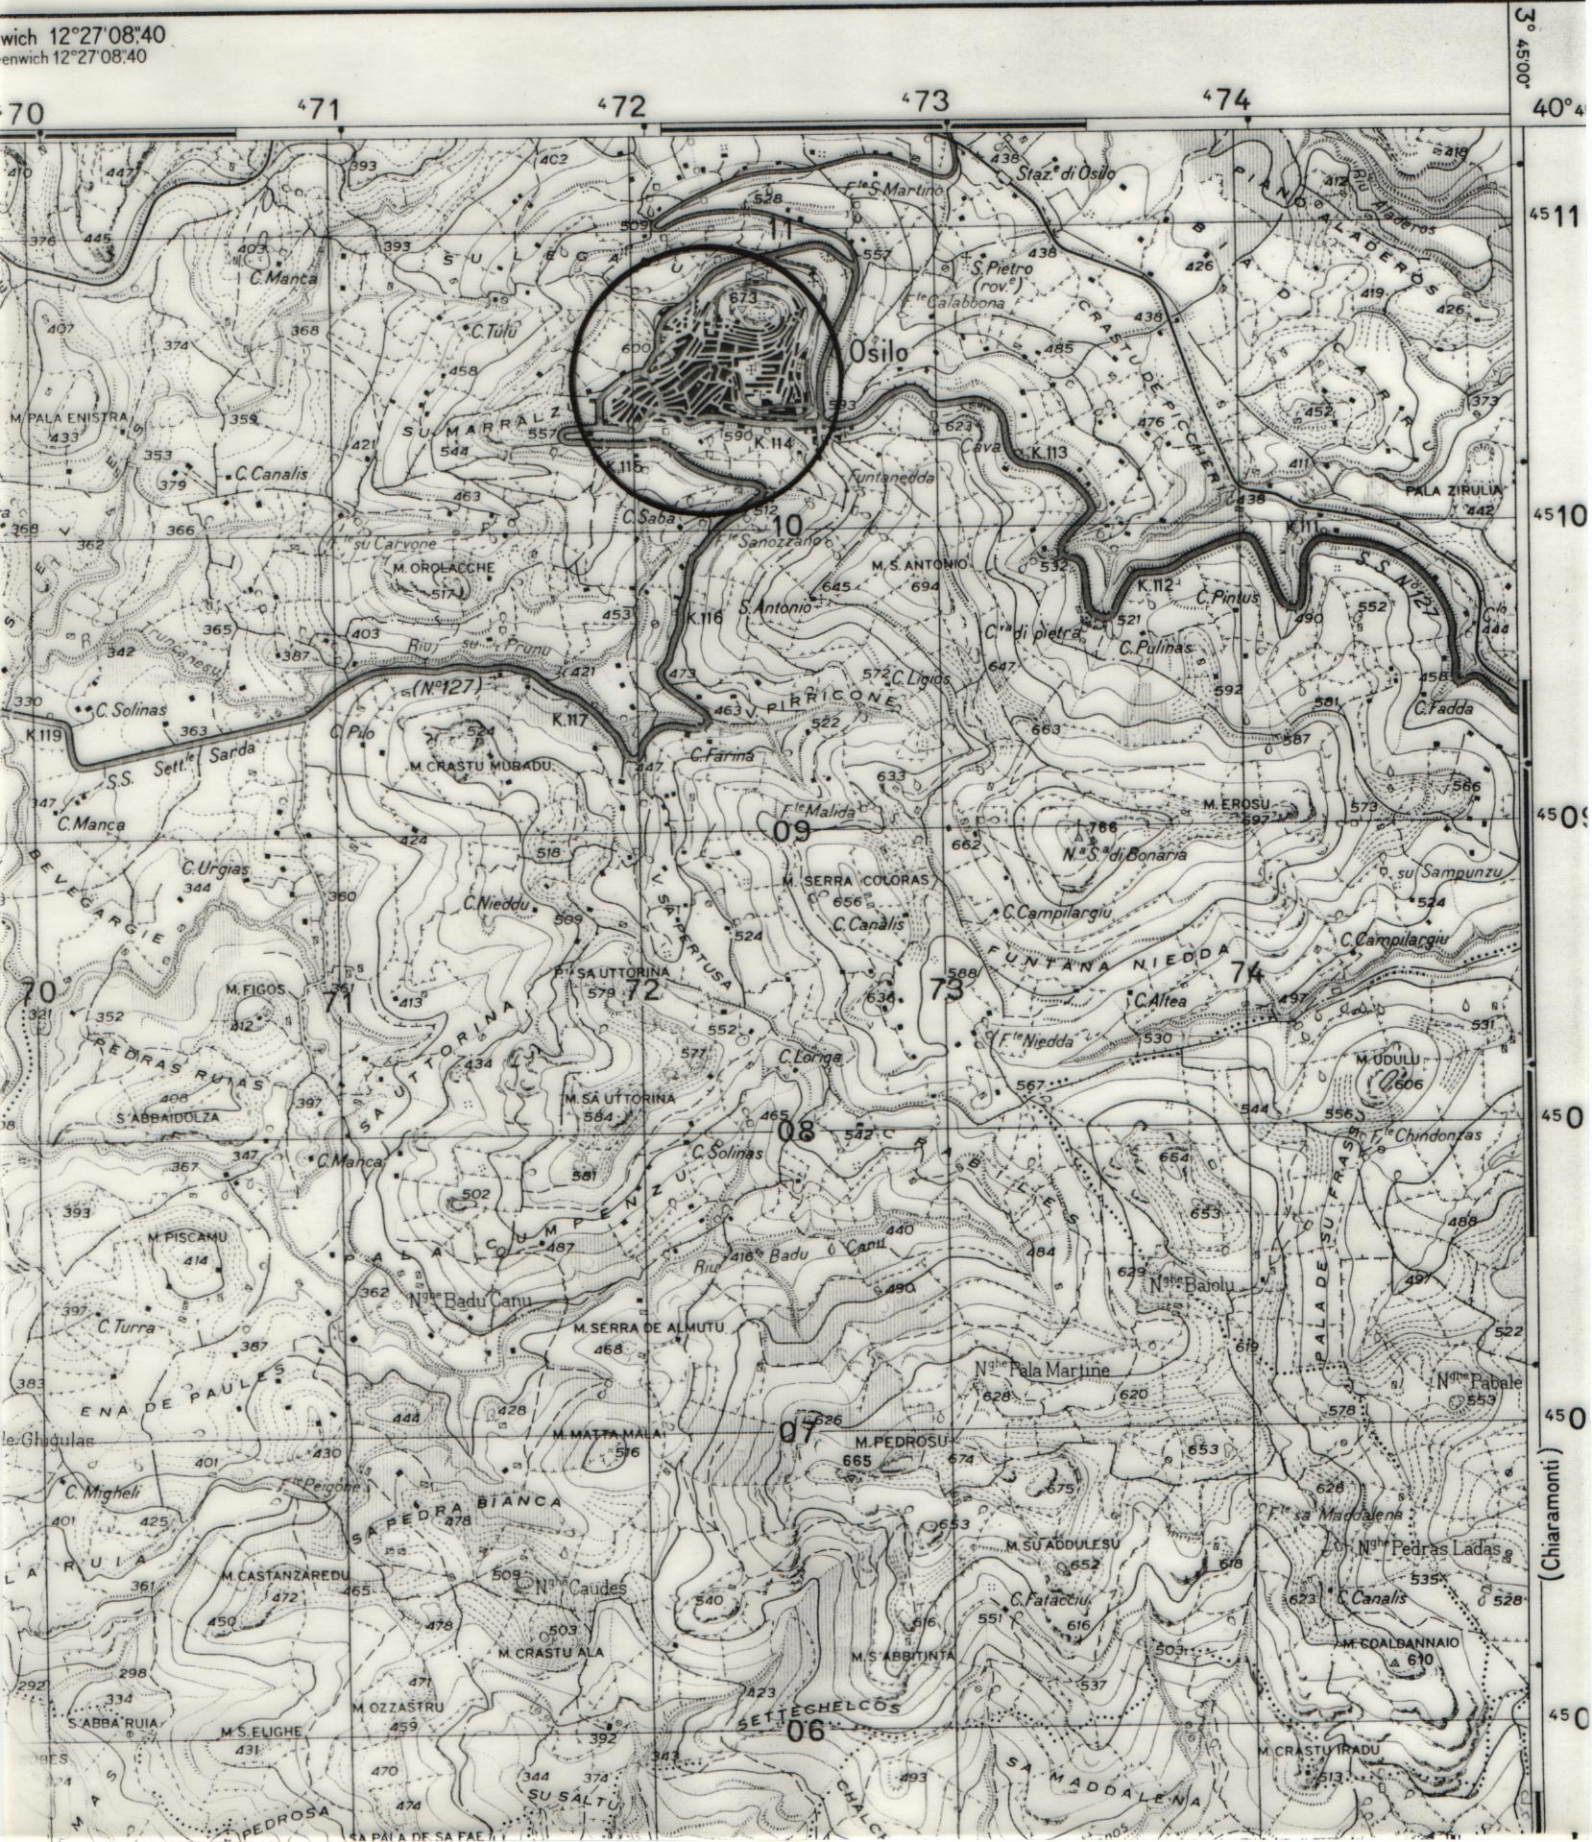

S. CROCE - OSILO

wich 12°27'08".40  
 enwich 12°27'08".40

450°  
 40°  
 4511  
 4510  
 4509  
 4508  
 4507  
 4506  
 4505  
 4504  
 4503  
 4502  
 4501  
 4500  
 (Chiaromonte)  
 450

S. CROCE - OSILO

wich 12°27'08.40"  
enwich 12°27'08.40"

(Chiaromonte)