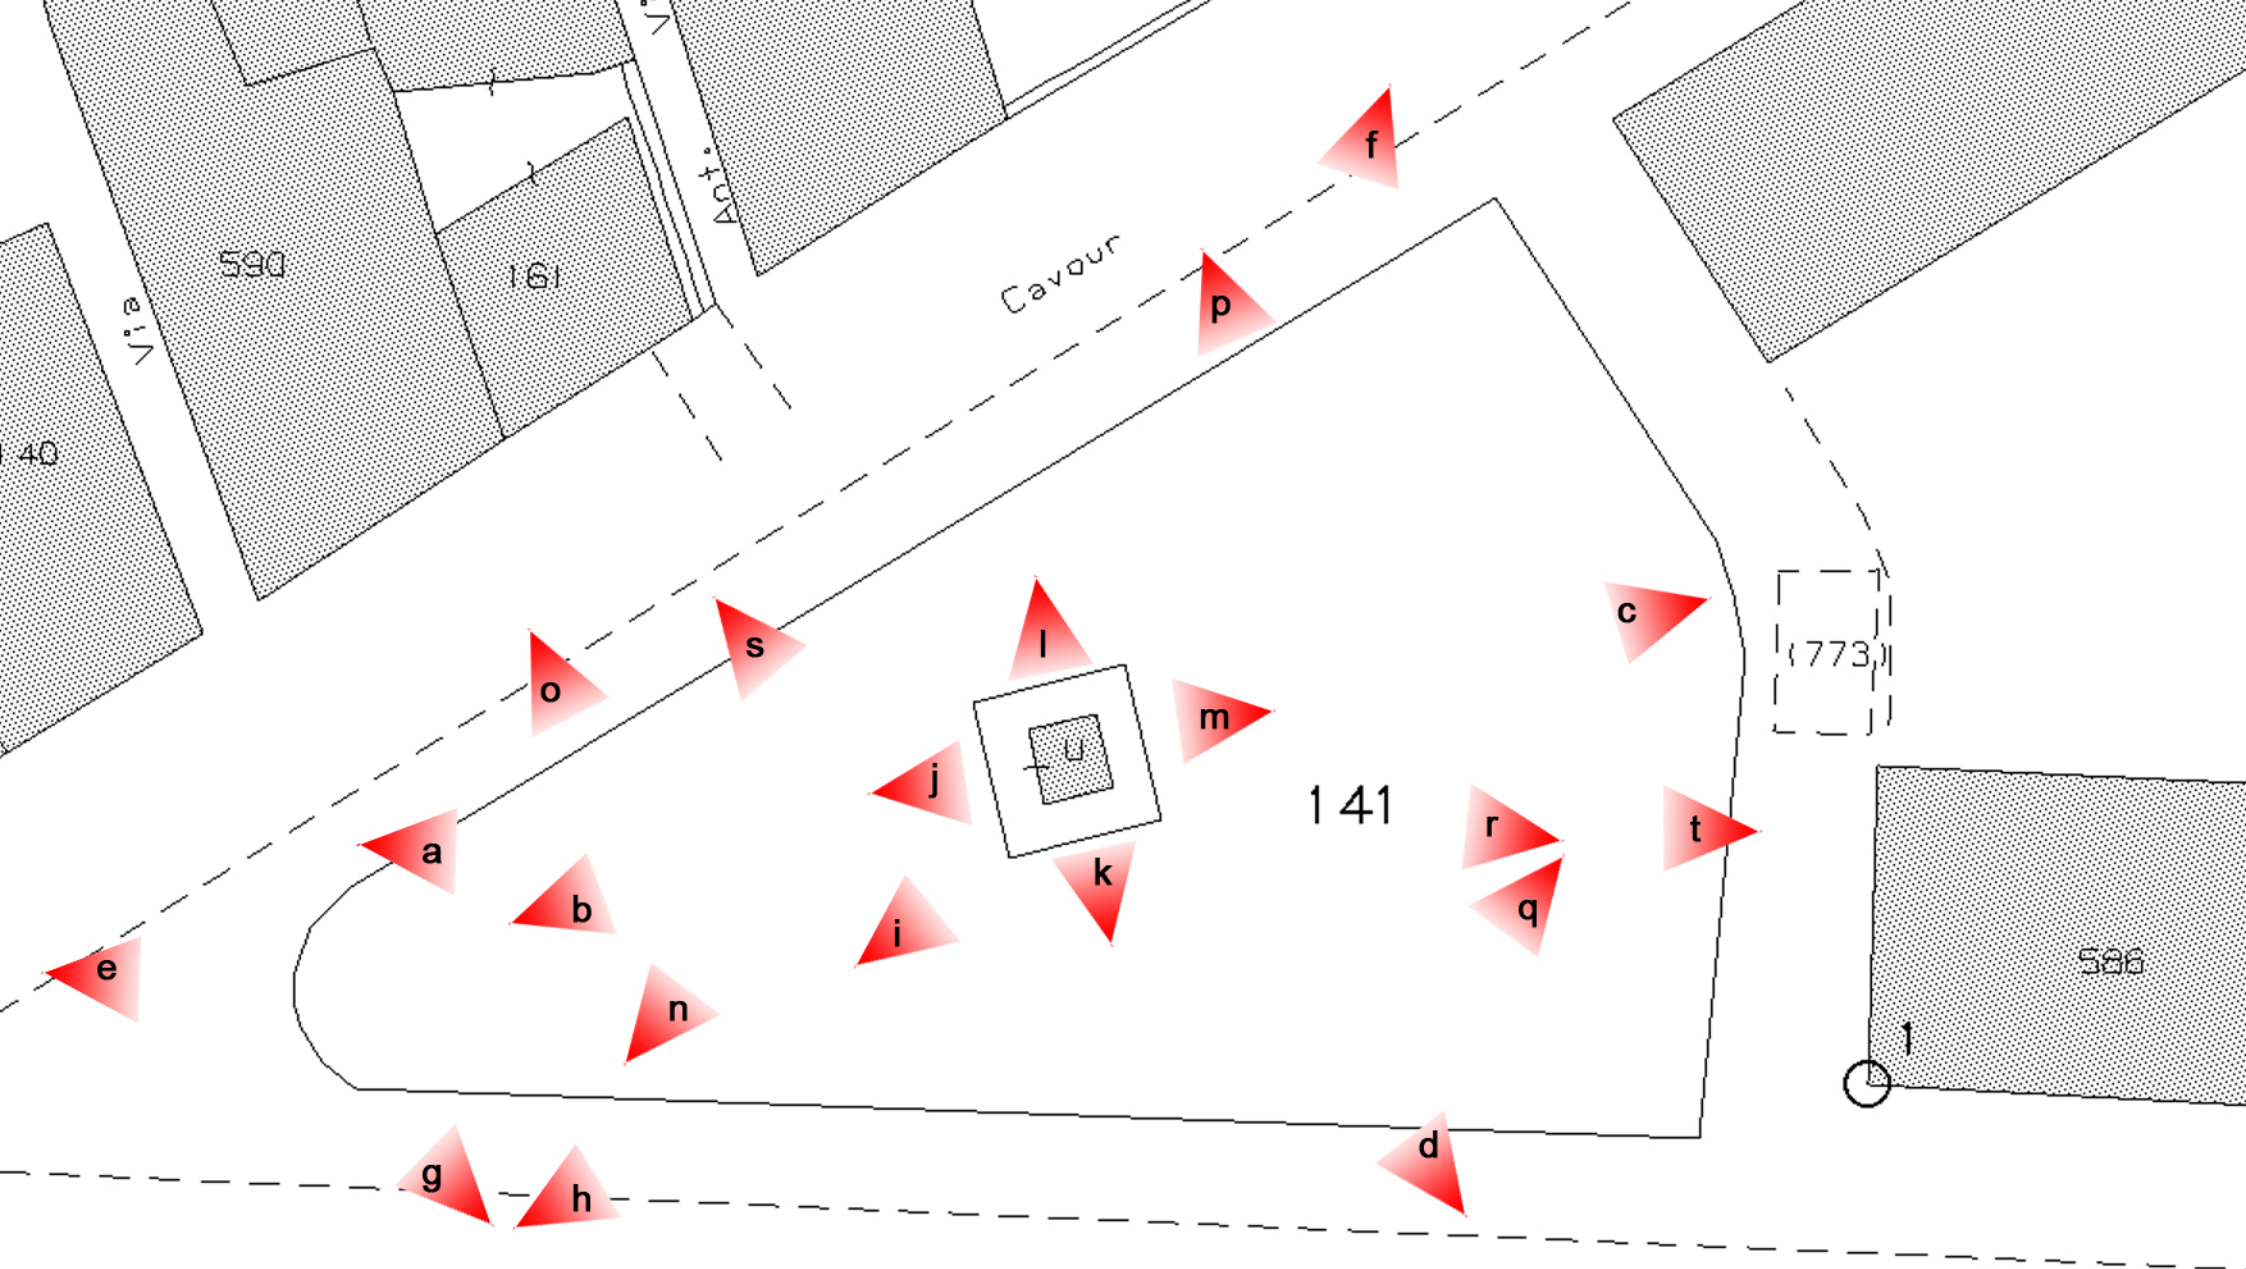

Ivrea (TO)

Parco della Rimembranza di Ivrea

Corso Re Umberto I, s.n.c.

DOCUMENTAZIONE FOTOGRAFICA INTEGRATIVA

data: 08 novembre 2019

Collocazione : SABAP Torino – Ufficio Catalogo

SABAP_TO_Ivrea_e_Vista d'insieme

SABAP_TO_Ivrea_f_Vista prospettica da Corso Cavour

SABAP_TO_Ivrea_g_Vista prospettica da Corso Umberto I

SABAP_TO_Ivrea_h_Vista prospettica da Corso Umberto I

SABAP_TO_Ivrea_i_Monumento ai caduti 1915-1918_particolare

SABAP_TO_Ivrea_j_Monumento ai caduti_iscrizione_Lapide frontale

SABAP_TO_Ivrea_k_Monumento ai caduti_iscrizione_Lapide lato destro

BRAVO MARCELLO
LANFRANCO MICHELE
LEA ANTONIO
MANTELLA EUGENIO
MASPES CAMILLO
MOLINARO GIORGIO
MOLINATTI MICHELE
PARAPIGLIA ANDREA
PASTORE CARLO
PINNA PAOLO
QUAGLIOTTI LUIGI
RAITERI LUIGI
REALIS LUC LORENZO
REGRUO BATTISTA
REVELLI ARMANDO
RIVA GIOV. BATTISTA
ROSSI ATTILIO
RUFFINO MARIO
RUFFINO PASQUALE
SONZA CORNELIO
SPINELLI GERMANO
STRATTA CARLO
TARDON SEVERINO
TARGHETTA DUR BENIGNO
TIOLI ARNALDO
TIRASSA ANTONIO
TONETTI PAOLO
TROMBETTI ENRICO
TROMPETTO PIETRO
VALCAUDA ANTONIO
VALLINO MICHELE
VITTONATTI LORENZO
VITTONATTI MICHELE
ZUCCHINO DOMENICO ANDREA

SABAP_TO_Ivrea_I_Monumento ai caduti_iscrizione_Lapide lato sinistro

GRUA FRANCESCO
CLERICO VINCENZO
COLOSSO GIOVANNI
COLOSSO LORENZO
COSSAVELLA GIOVANNI
CROTTA EUGENIO
CROTTA FERDINANDO
DE MATTEIS GIUSEPPE
DOLANDO GIUSEPPE
FAGGION MICHELE
FERRERI CAUDENZIO
FERRERI DAVIDE
FIERAMOSCA FRANCESCO
FIORAVANTI LUIGI
FRACASSA MARIO
FRANCHETTO GIOV. GIUSEPPE
FREGUGLIA CARLO
GALLO LUIGI
GARDA GIUSEPPE
GARETTO PIETRO
GAZZOTTO GIOVANNI
GIACHINO CARLO
GIANINO ISIDORO
GILLIO GIOVANNI
GILLIO LUIGI
GILLIO MEINA GIOVANNI
GILLIO MEINA LORENZO
GILLIO ROPOLO EUGENIO
GILLIO TOS ANTONIO
GNEOH ARTURO
GRASSIS CAUDENZIO
IEULIA ALBINO
IONA ACHILLE
NERO PIETRO