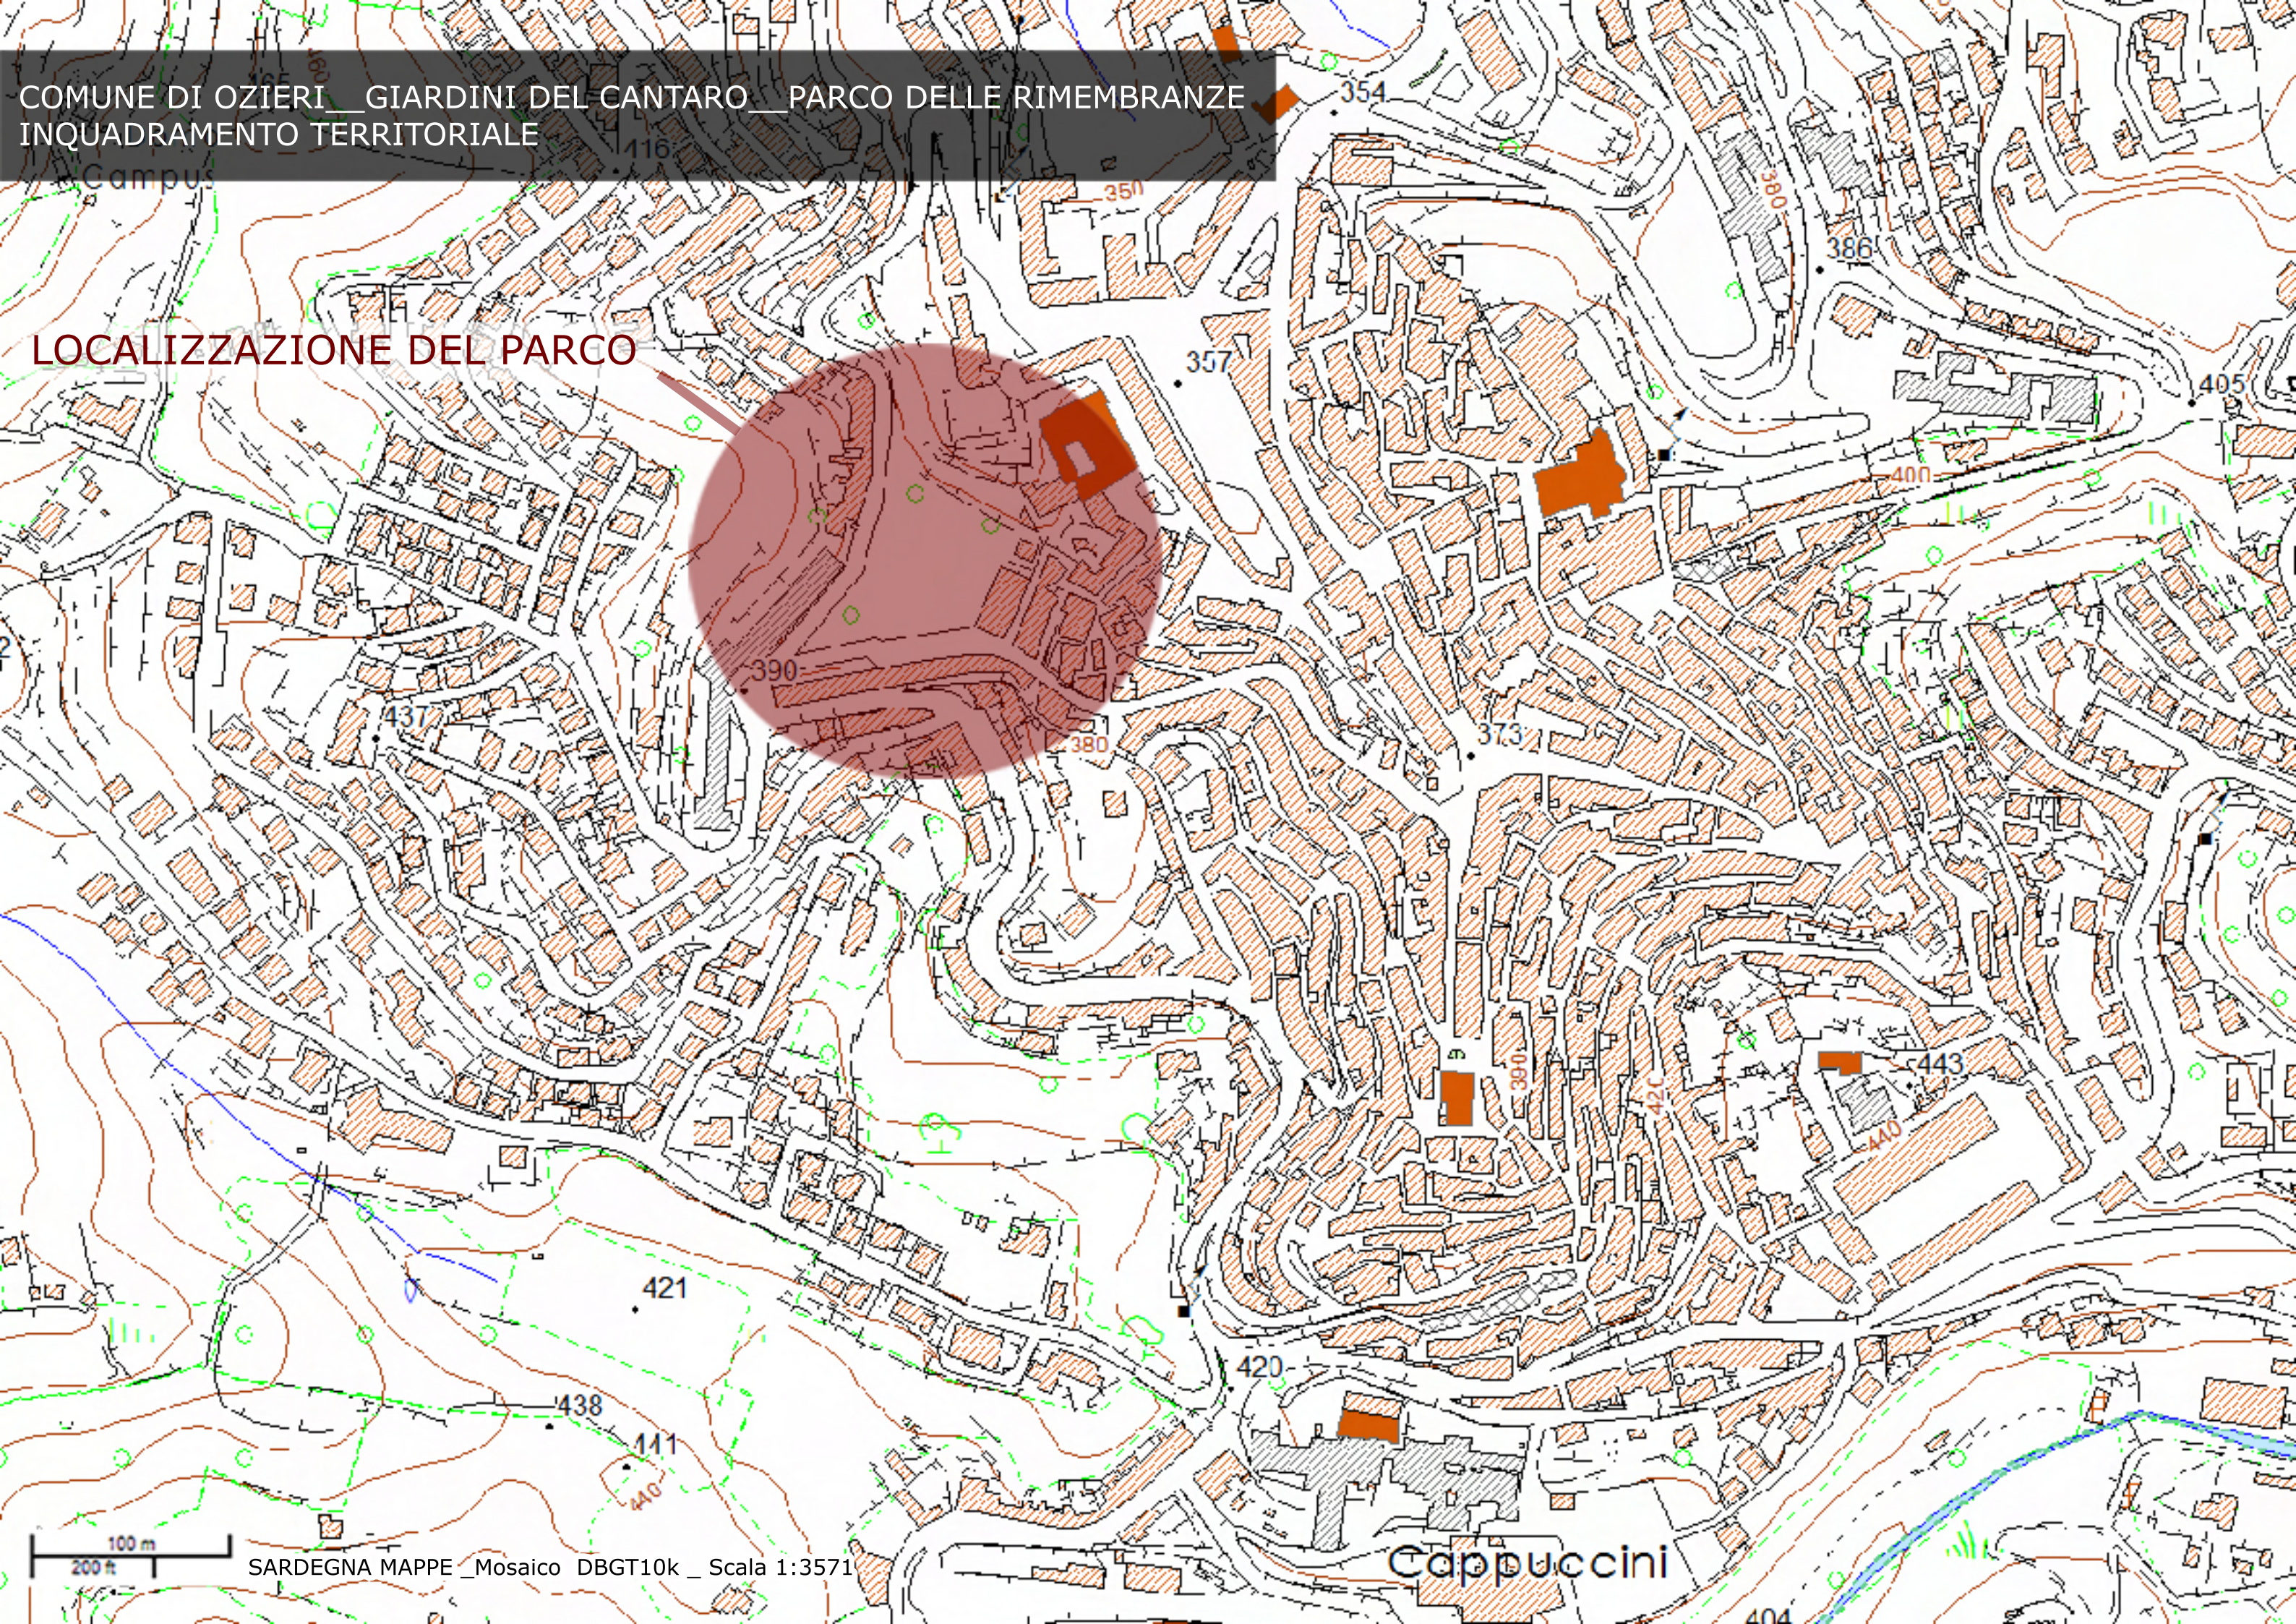

LOCALIZZAZIONE DEL PARCO

100 m
200 ft

Cappuccini