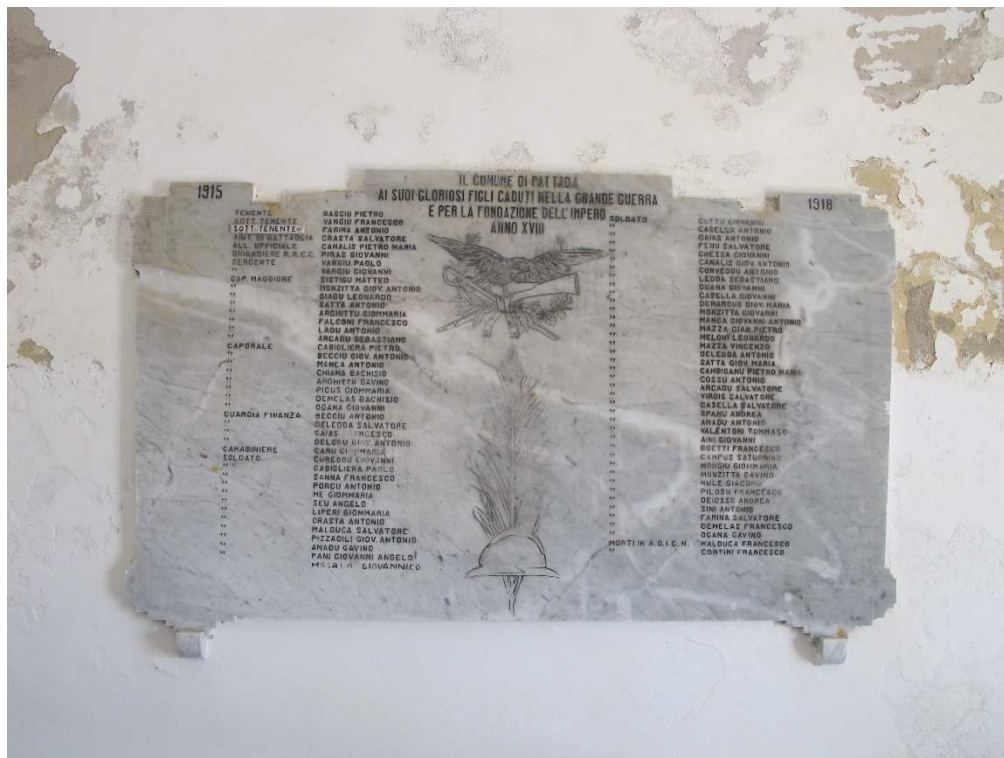

Relazione fotografica integrativa

COMUNE DI PATTADA – parco delle rimembranze

VISTA DA SO

VISTA DA SO

LAPIDE COMMEMORATIVA AI CADUTI 1918-1915

In alto centrale:

IL COMUNE DI PATTADA/ AI SUOI GLORIOSI FIGLI CADUTI NELLA GRANDE GUERRA/ E PER LA FONDAZIONE DELL'IMPERO/ANNO XVIII/ 1915_1918/

Colonna a sinistra:

TENENTE BASCIU PIETRO/ SOTT. TEN VARGIU FRANCESCO/ SOTT. TEN FARINA ANTONIO/ AIUT. DI BATTAGLIA CRASTA SALVATORE/ ALL. UFFICIALE CANALIS PIETRO/ BRIGADIERE R.R.C.C. PIRAS GIOVANNI/ SERGENTE VARGIU PAOLO/ " VARGIU GIOVANNI/ CAP.MAGGIORE SISTIGU MATTEO/ " MONZITTA GIOV. ANTONIO/ " GIAGU LEONARDO/ " SATTA ANTONIO/ " ARGHITTU GIOMMARRIA / " FALCONI FRANCESCO/ " LADU ANTONIO/ " ARCADU SEBASTIANO/ CAPORALE CABIGLIERA PIETRO/ " BECCIU GIOV. ANTONIO/ " MANCA ANTONIO/ " CHIAMA BACHISIO/ " ARGHITTU GAVINO/ " PICUS GIOMMARRIA / " DEMELAS BACHISIO/ " OGANA GIOVANNI/ GUARDIA FINANZA BECCIU ANTONIO/ " DELEDDA SALVATORE/ " GAIAS FRANCESCO/ " DELOGU GIOV. ANTONIO/ CARABINIERE CANU GIOMMARRIA/ SOLDATO CUBEDDU GIOVANNI/ " CABIGLIERA PAOLO/ " SANNA FRANCESCO/ " PORCU ANTONIO/ " ME GIOMMARRIA/ " SEU ANGELO/ " LIPPERI GIOMMARRIA/ " CRASTA ANTONIO/ " MALDUCA SALVATORE / " PIZZADILI GIOV. ANTONIO/ " AMADU GAVINO/ " PANI GIOVANNI ANGELO/