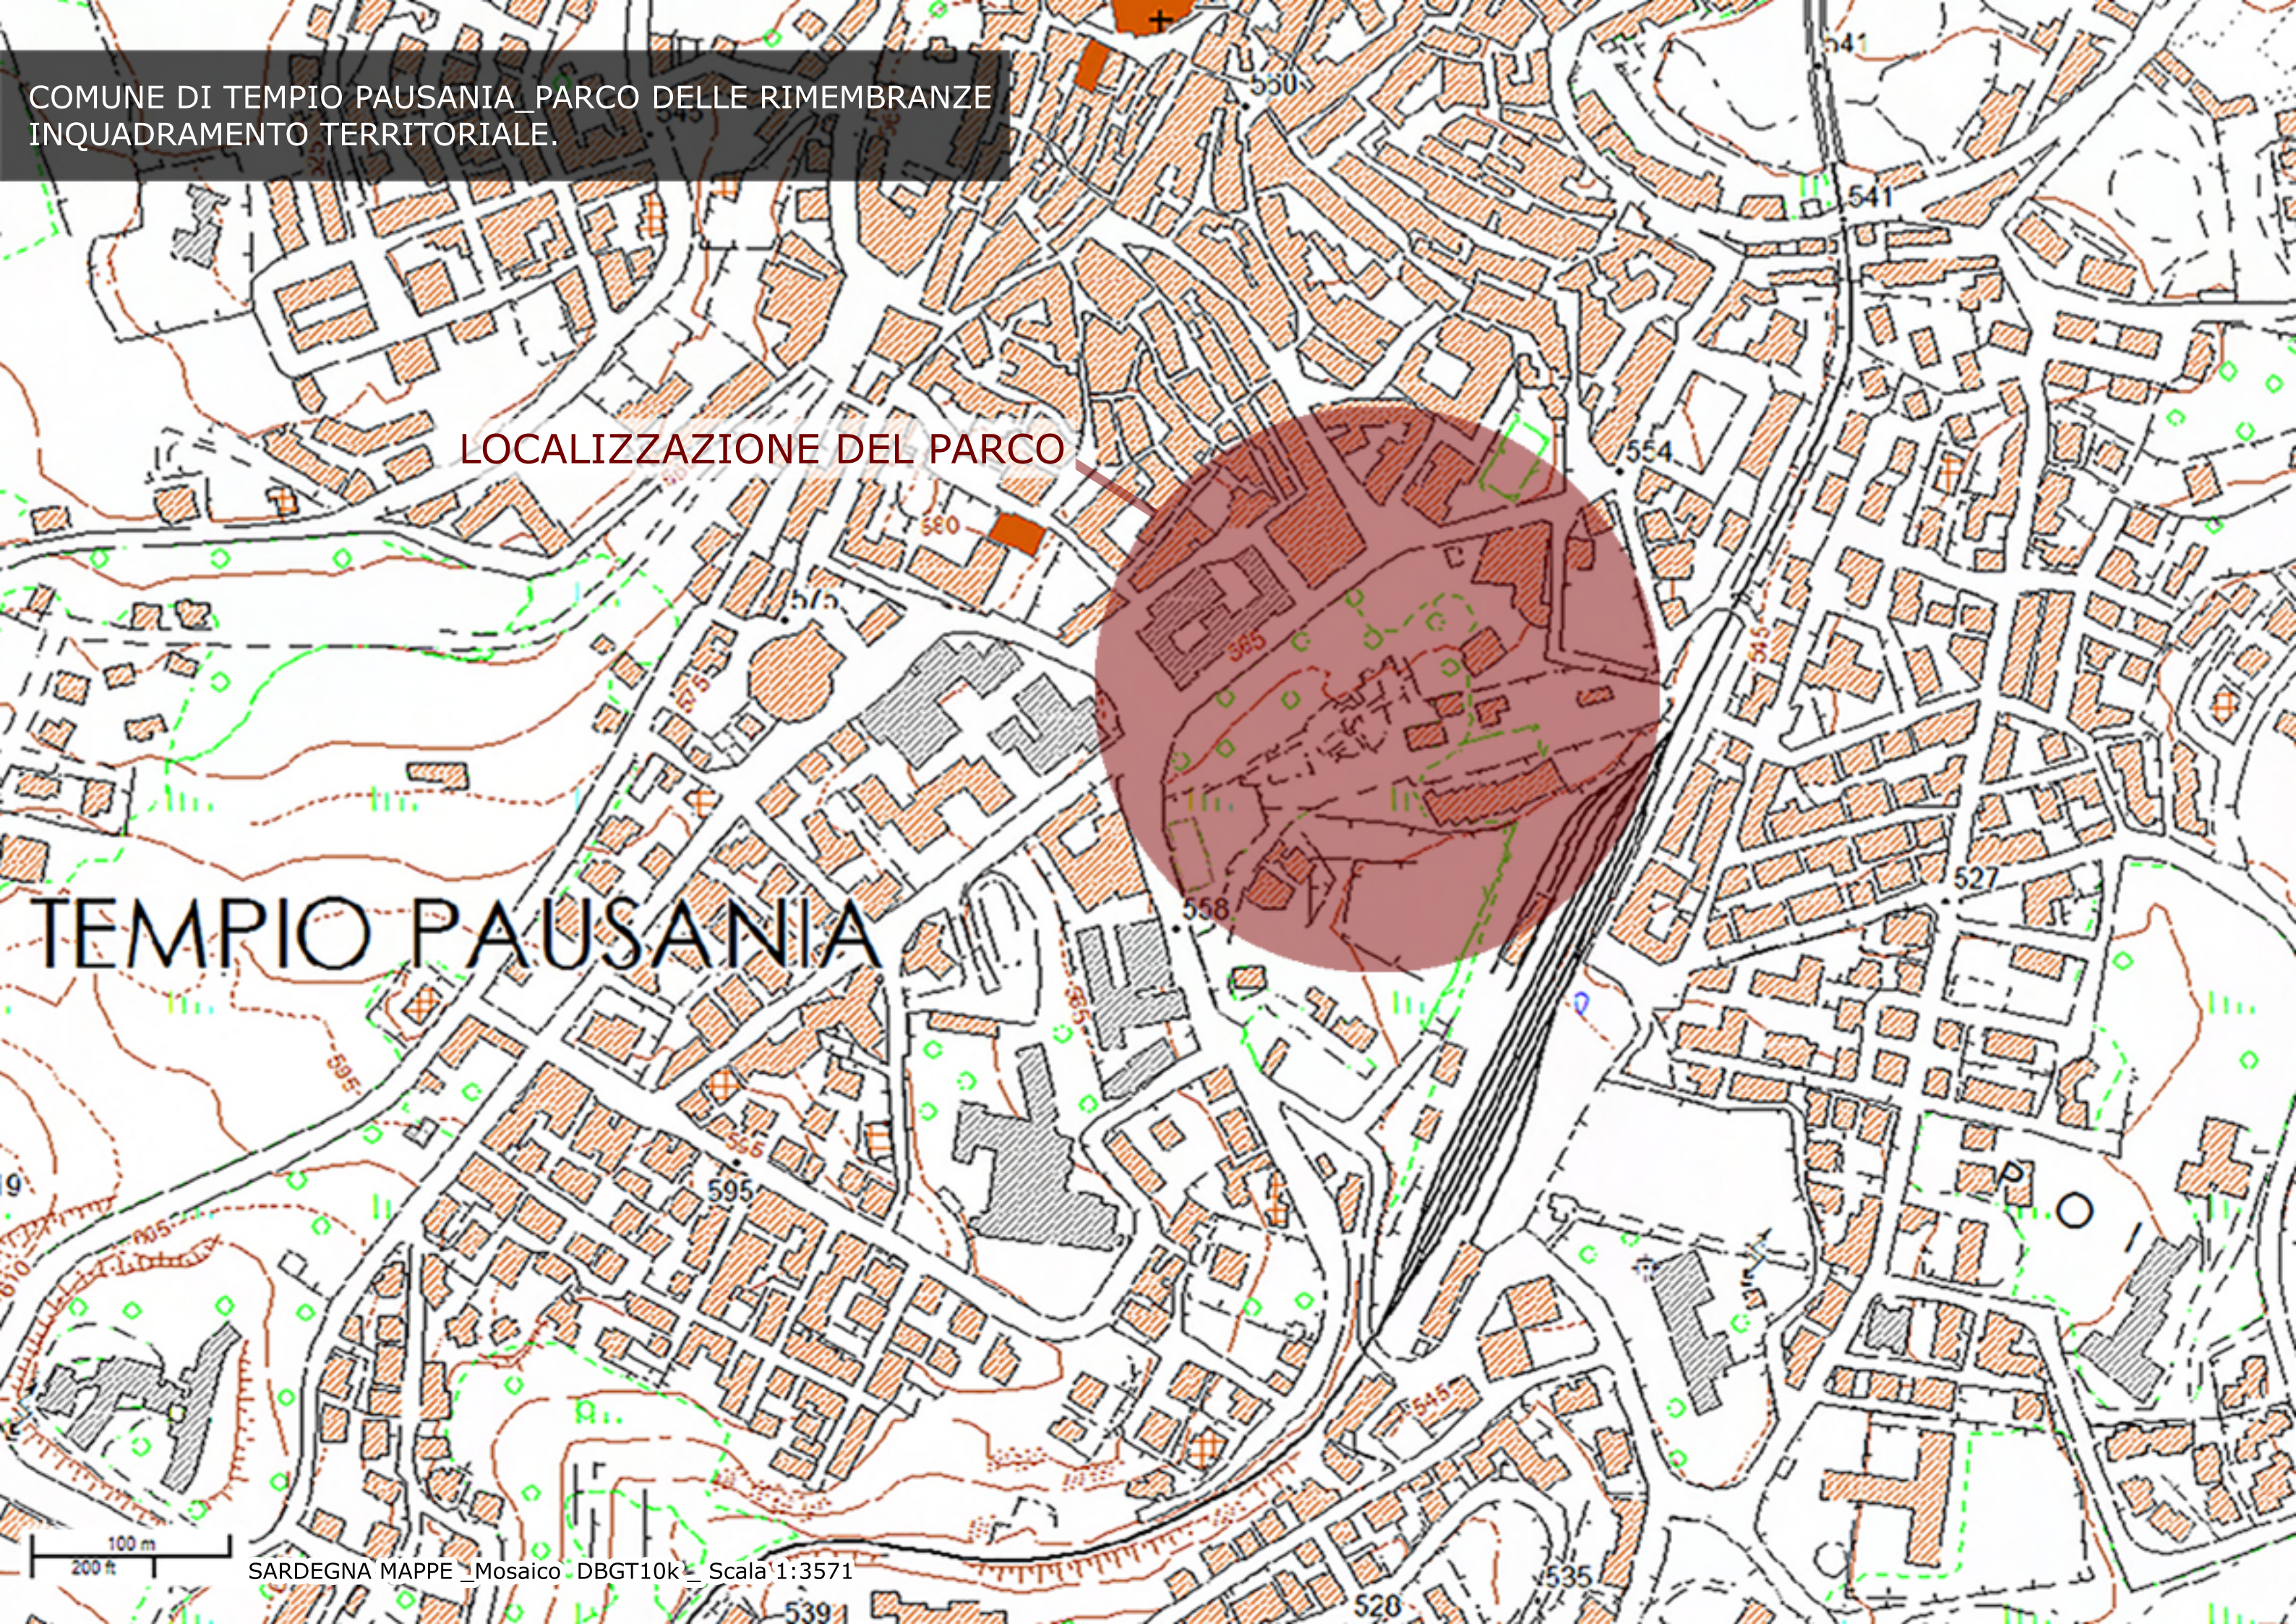

LOCALIZZAZIONE DEL PARCO

TEMPIO PAUSANIA

100 m  
200 ft