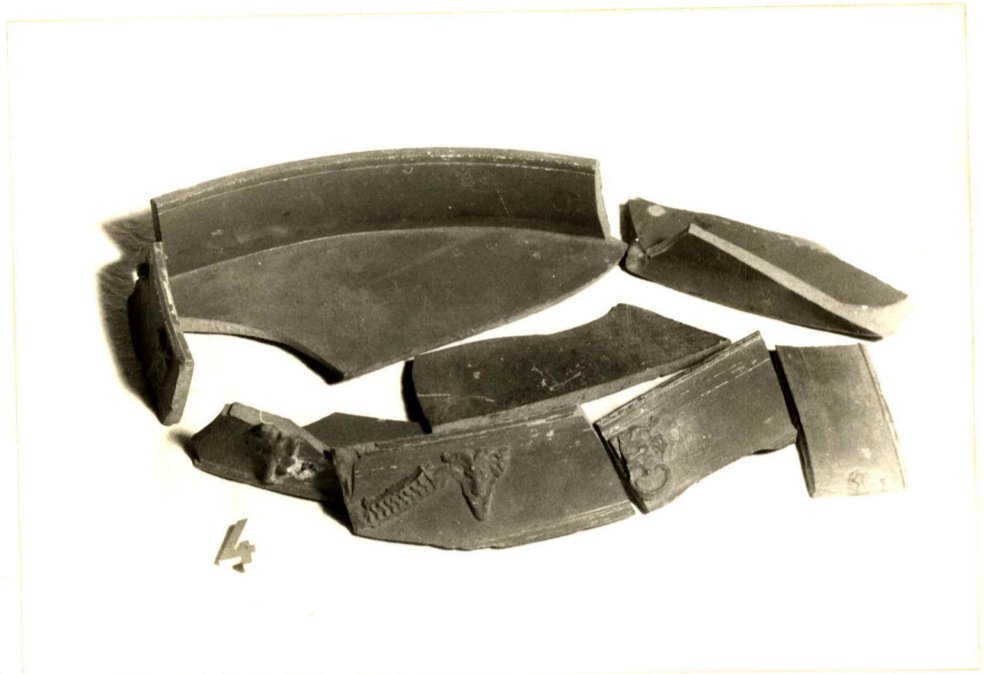

(2603398) Roma, 1972 - Ist. Poligr. Stato - S. (c. 250.000)

PROVINCIA E COMUNE: NA Ercolano
 LUOGO DI COLLOCAZIONE: Antiquarium bach. IO INV.
 OGGETTO: frammenti di piatto
 PROVENIENZA (rif. I.G.M.): Cardo IV ins. IV
 DATI DI SCAVO: Cardo IV ins. IV INV. DI SCAVO: Erc. 279
 (o altra acquisizione) *ESSSSS*
 DATAZIONE: I sec. d. C.
 ATTRIBUZIONE:
 MATERIALE E TECNICA: terracotta a matrice
 MISURE: lung. fra 0,19 e 0,07

doppio 54 n. 55 208: 81

NEG. D / 28938

DESCRIZIONE:

frammenti dell'orlo di un piatto da portata di argilla levigata di colore rosso brillante; si notano, in rilievo, maschere di Sileni, danzatrici ed anfore