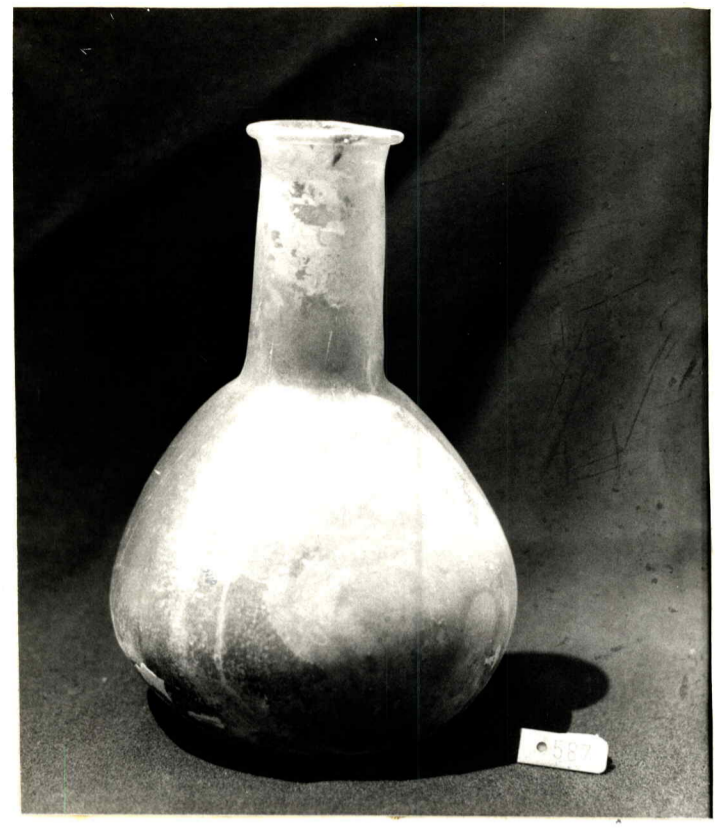

(3606334) Roma, 1983 - I.P.Z.S. - S.

PROVINCIA E COMUNE: NA-Ercolano *u. di col. p. e. u. l. l.*
 LUOGO DI COLLOCAZIONE: Antiquarium (Magazzino) INV. E 587
 75864
 OGGETTO: Balsamarico
 PROVENIENZA (rif. I.G.M.): Ercolano F.184 II NE (mm.6,8 W-12,5 N)
 DATI DI SCAVO: Casa dei Cervi-Cardo V INV. DI SCAVO: E 587
 (o altra acquisizione) Ins.IV (8.11.1930) 75864
 DATAZIONE: Da epoca augustea ad epoca flavia
 ATTRIBUZIONE: -
 MATERIALE E TECNICA: Vetro soffiato, di colore verde azzurro
 MISURE: alt.18,5; diam.orlo 5; diam.mass.12,6
 STATO DI CONSERVAZIONE: Integro. Incrostazioni all'interno del recipiente.
 CONSISTENZA ATTUALE DEL MATERIALE: Non deperibile
 ESAME DEI REPERTI: -
 CONDIZIONE GIURIDICA: Proprietà dello Stato
 NOTIFICHE: -

Usp. n° 12450 Neg. D/28875
 DESCRIZIONE: Orlo orizzontale piatto, alto collo cilindrico, corpo piriforme con fondo introflesso.
 Attribuibile alla forma Isings 16/26/28 a (C.ISINGS Roman Glass from dated Finds, Groningen/Djakarta 1957, p.34, 40, 42).