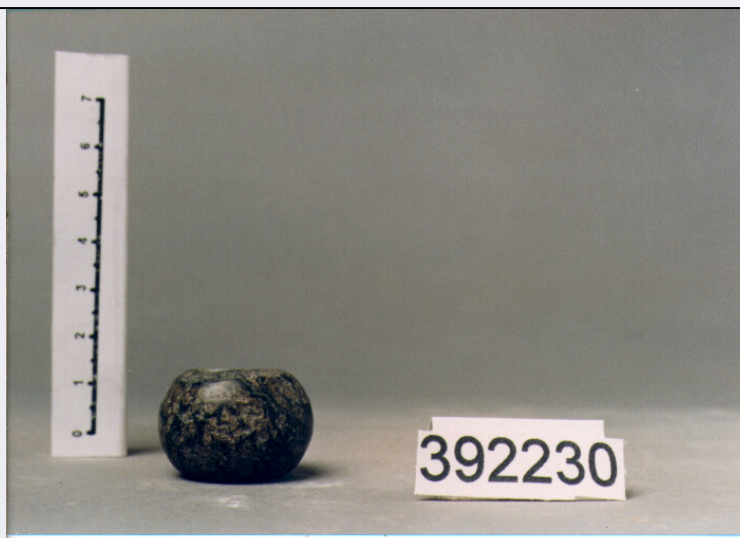

SCHEDA

CD - CODICI

TSK - Tipo di scheda	RA
LIR - Livello di ricerca	I
NCT - CODICE UNIVOCO	
NCTR - Codice regione	12
NCTN - Numero catalogo generale	00588704
ESC - Ente schedatore	C337 (L.160/88)
ECP - Ente competente	S47

LC - LOCALIZZAZIONE

PVC - LOCALIZZAZIONE GEOGRAFICO-AMMINISTRATIVA

PVCP - Provincia	RM
PVCC - Comune	ROMA

LDC - COLLOCAZIONE SPECIFICA

LDCT - Tipologia	TERME; CONVENTO
LDCQ - Qualificazione	NAZIONALE
LDCN - Denominazione	TERME DIOCLEZIANO; CONVENTO S. MARIA DEGLI ANGELI
LDCC - Complesso monumentale di appartenenza	TERME DI DIOCLEZIANO; COMPLESSO DELLA CERTOSA
LDCM - Denominazione raccolta	MUSEO NAZIONALE ROMANO
LDCS - Specifiche	GARIBALDINI, CASSETTA 95