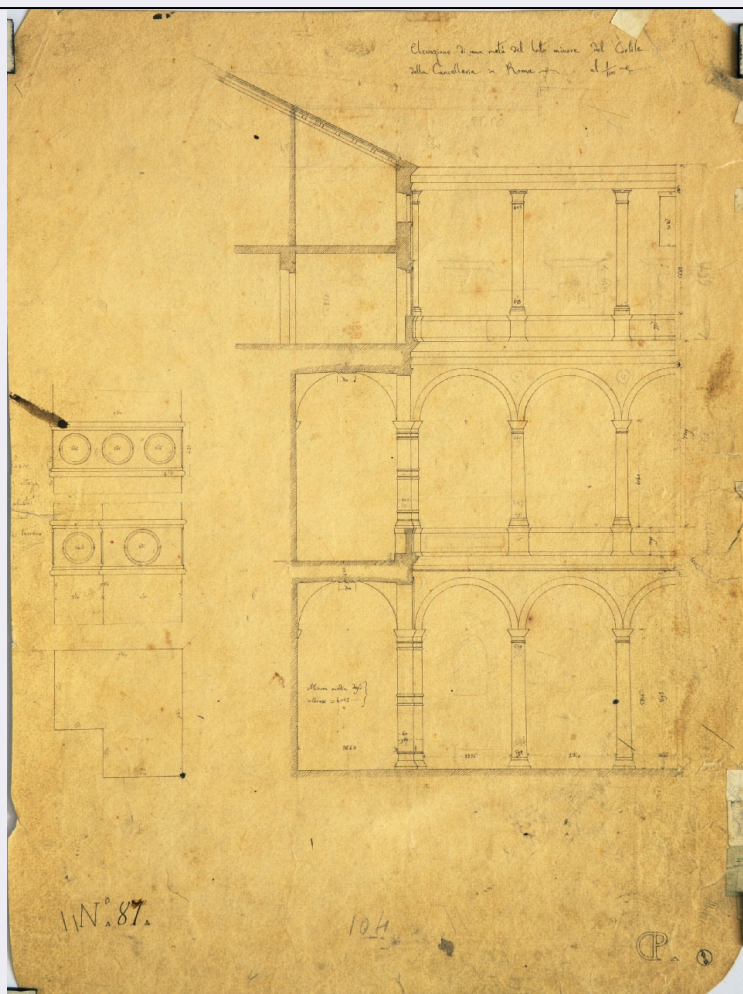

SCHEDA

CD - CODICI

TSK - Tipo Scheda	D
LIR - Livello ricerca	C
NCT - CODICE UNIVOCO	
NCTR - Codice regione	01
NCTN - Numero catalogo generale	00373491
ESC - Ente schedatore	S202
ECP - Ente competente	S202

RV - RELAZIONI

ROZ - Altre relazioni	0100373467

OG - OGGETTO

OGT - OGGETTO

OGTD - Definizione	disegno architettonico

SGT - SOGGETTO

SGTI - Identificazione	Dettagli costruttivi del cortile del palazzo della Cancelleria: sezione longitudinale incompleta parzialmente quotata di parte prospettante sul cortile; prospetto e fianco quotati delle fasce mediane e pianta quotata dei pilastri angolari del p.t.

SGTT - Titolo	Elevazione di una metà del lato minore del Cortile della Cancelleria in Roma