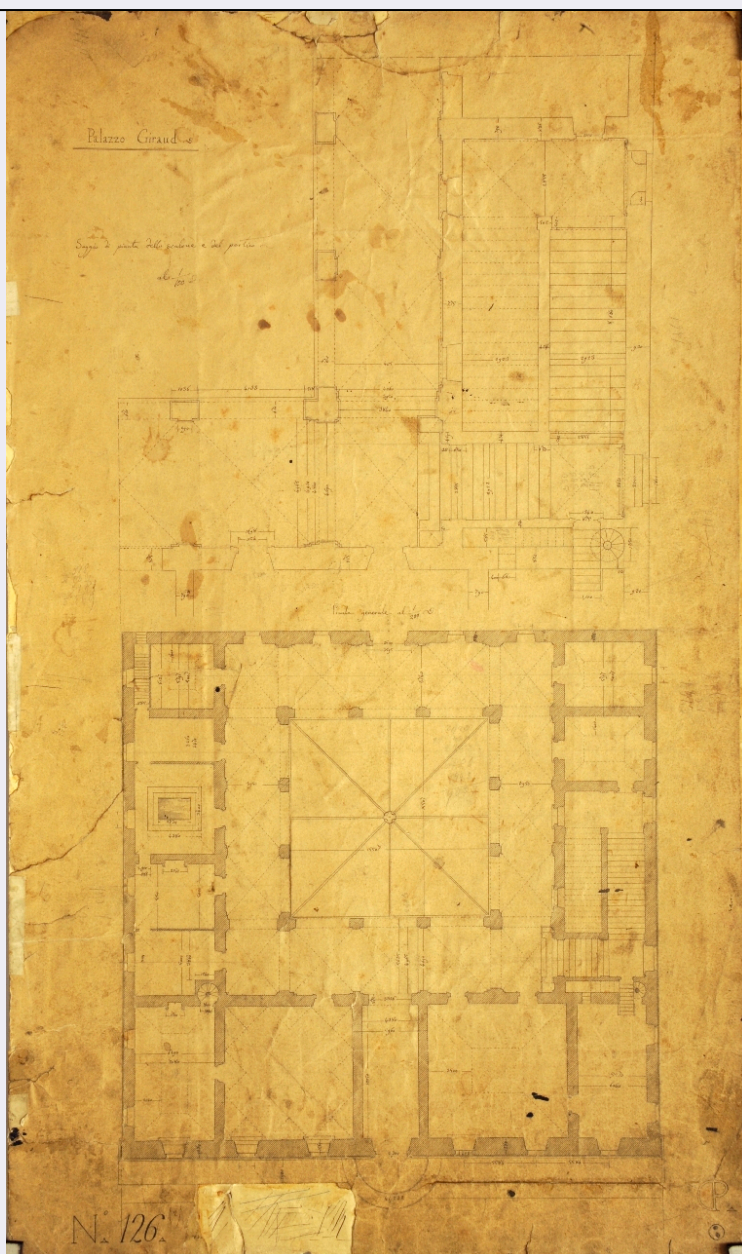

SCHEDA

CD - CODICI

TSK - Tipo Scheda D

LIR - Livello ricerca C

NCT - CODICE UNIVOCO

NCTR - Codice regione 01

NCTN - Numero catalogo generale 00373533

ESC - Ente schedatore S202

ECP - Ente competente S202

RV - RELAZIONI

ROZ - Altre relazioni 0100373516-0

OG - OGGETTO

OGT - OGGETTO

OGTD - Definizione disegno architettonico

SGT - SOGGETTO