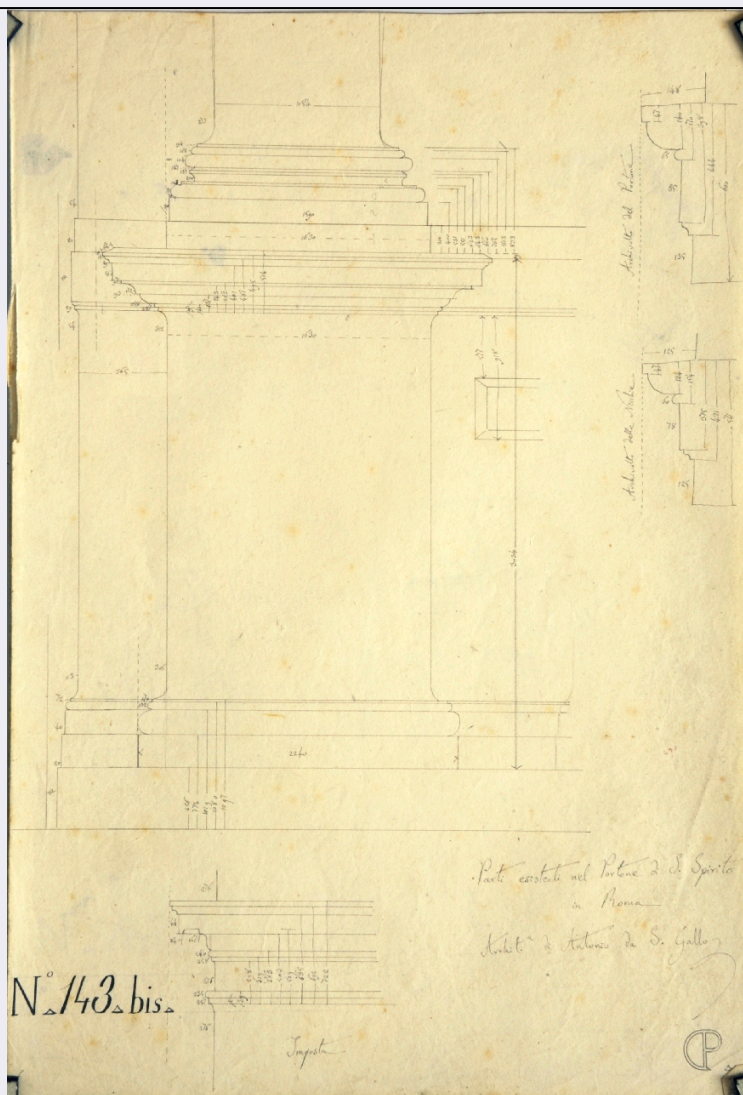

SCHEDA

CD - CODICI

TSK - Tipo Scheda	D
LIR - Livello ricerca	C
NCT - CODICE UNIVOCO	
NCTR - Codice regione	01
NCTN - Numero catalogo generale	00373561
ESC - Ente schedatore	S202
ECP - Ente competente	S202

RV - RELAZIONI

RVE - STRUTTURA COMPLESSA

RVEL - Livello	2
RVER - Codice bene radice	0100373561
ROZ - Altre relazioni	0100373560

OG - OGGETTO

OGT - OGGETTO

OGTD - Definizione	disegno architettonico

SGT - SOGGETTO