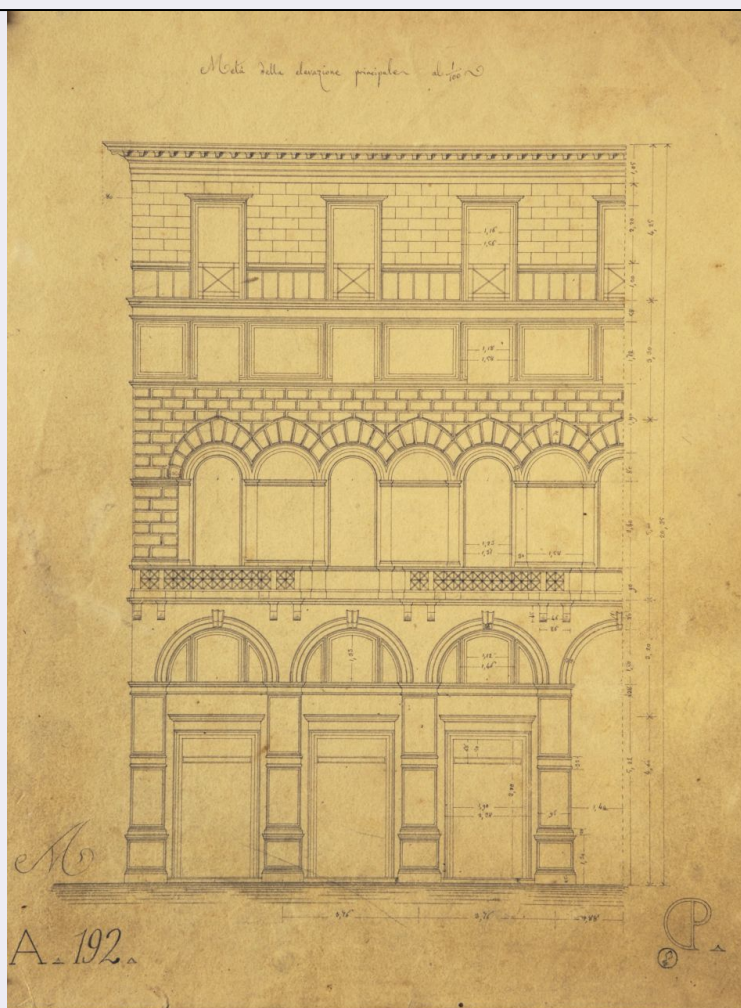

SCHEDA

CD - CODICI

TSK - Tipo Scheda D

LIR - Livello ricerca C

NCT - CODICE UNIVOCO

NCTR - Codice regione 01

NCTN - Numero catalogo generale 00374228

ESC - Ente schedatore S202

ECP - Ente competente S202

RV - RELAZIONI

ROZ - Altre relazioni 0100374226

OG - OGGETTO

OGT - OGGETTO

OGTD - Definizione disegno architettonico

SGT - SOGGETTO

SGTI - Identificazione Prospetto principale quotato di parte di "casa da pigione"

SGTT - Titolo Metà della elevazione principale

LC - LOCALIZZAZIONE GEOGRAFICO-AMMINISTRATIVA

PVC - LOCALIZZAZIONE GEOGRAFICO-AMMINISTRATIVA ATTUALE

PVCS - Stato ITALIA